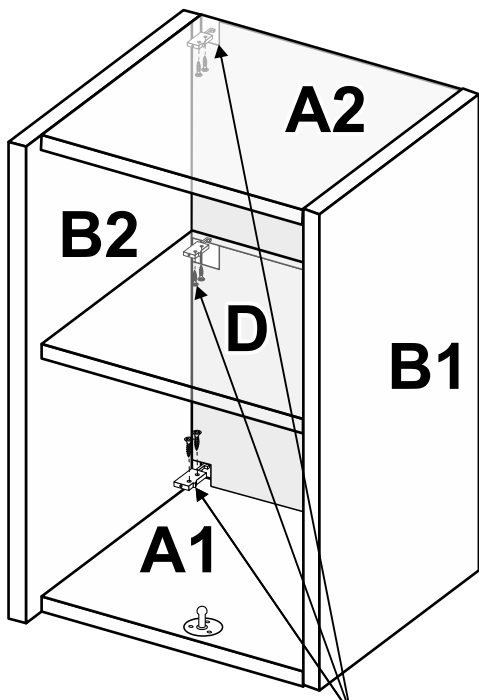

15 min

BX-42-WB/BL

BOX-42

MiroMark
Furniture enterprise

- A1** - 336 x 382 x 16 - x 1
- A2** - 336 x 382 x 16 - x 1
- B1** - 1050x 382 x 16 - x 1
- B2** - 1050x 400 x 16 - x 1
- C1** - 514 x 348 x 3 - x 1
- C2** - 514 x 348 x 3 - x 1
- D** - 336 x 368 x 16 - x 1
- E** - 1046x 346 x 16 - x 1

www.miromark.com.ua

Відрізати і закріпити на задню частину

Лінія відрізу

РЕКОМЕНДАЦІЇ ЩОДО СКЛАДАННЯ

1. Дерев'яні шканти змастити клеєм ПВА (для міцності).
2. Деталі, в які забиваються шканти, повинні всією площиною лежати на рівній твердій підлозі. Забивати обережно, щоб не виломати ДСП з іншого боку.
3. До закріплення ДВП задніх стінок шаф, пеналів і дна ящиків обов'язково перевірити рівність діагоналей.
4. Готовий виріб в кімнаті виставити по рівню.