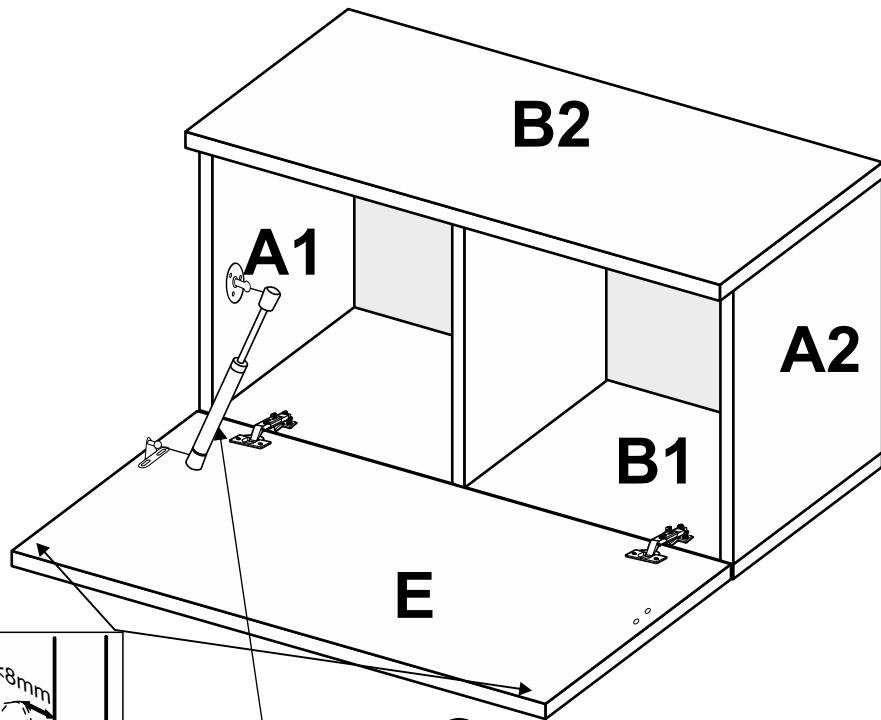

15 min

BX-42-WB/BL

BOX-42

MiroMark
Furniture enterprise

- A1** - 336 x 382 x 16 - x 1
- A2** - 336 x 382 x 16 - x 1
- B1** - 1050x 382 x 16 - x 1
- B2** - 1050x 400 x 16 - x 1
- C1** - 514 x 348 x 3 - x 1
- C2** - 514 x 348 x 3 - x 1
- D** - 336 x 368 x 16 - x 1
- E** - 1046x 346 x 16 - x 1

www.miromark.com.ua

Відрізати і закріпити на задню частину

Лінія відрізу

РЕКОМЕНДАЦІЇ ЩОДО СКЛАДАННЯ

1. Дерев'яні шканти змастити клеєм ПВА (для міцності).
2. Деталі, в які забиваються шканти, повинні всією площиною лежати на рівній твердій підлозі. Забивати обережно, щоб не виломати ДСП з іншого боку.
3. До закріплення ДВП задніх стінок шаф, пеналів і дна ящиків обов'язково перевірити рівність діагоналей.
4. Готовий виріб в кімнаті виставити по рівню.