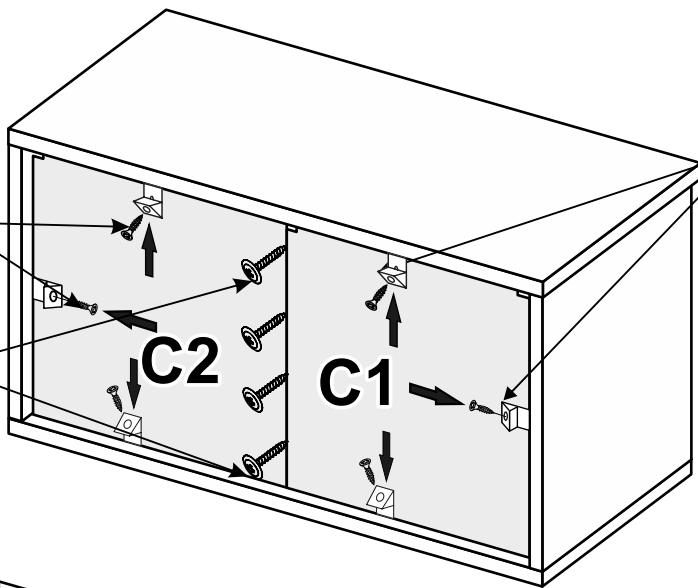

15 min

BX-42-WB/BL

BOX-42

MiroMark
Furniture enterprise

- A1** - 336 x 382 x 16 - x 1
- A2** - 336 x 382 x 16 - x 1
- B1** - 1050x 382 x 16 - x 1
- B2** - 1050x 400 x 16 - x 1
- C1** - 514 x 348 x 3 - x 1
- C2** - 514 x 348 x 3 - x 1
- D** - 336 x 368 x 16 - x 1
- E** - 1046x 346 x 16 - x 1

www.miromark.com.ua

Відрізати і закріпити на задню частину

Лінія відрізу

РЕКОМЕНДАЦІЇ ЩОДО СКЛАДАННЯ

1. Дерев'яні шканти змастити клеєм ПВА (для міцності).
2. Деталі, в які забиваються шканти, повинні всією площиною лежати на рівній твердій підлозі. Забивати обережно, щоб не виломати ДСП з іншого боку.
3. До закріплення ДВП задніх стінок шаф, пеналів і дна ящиків обов'язково перевірити рівність діагоналей.
4. Готовий виріб в кімнаті виставити по рівню.