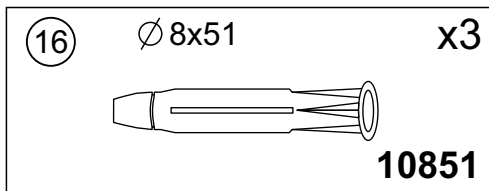

15 min

BX-42-WB/BL

BOX-42

MiroMark
Furniture enterprise

- A1** - 336 x 382 x 16 - x 1
- A2** - 336 x 382 x 16 - x 1
- B1** - 1050x 382 x 16 - x 1
- B2** - 1050x 400 x 16 - x 1
- C1** - 514 x 348 x 3 - x 1
- C2** - 514 x 348 x 3 - x 1
- D** - 336 x 368 x 16 - x 1
- E** - 1046x 346 x 16 - x 1