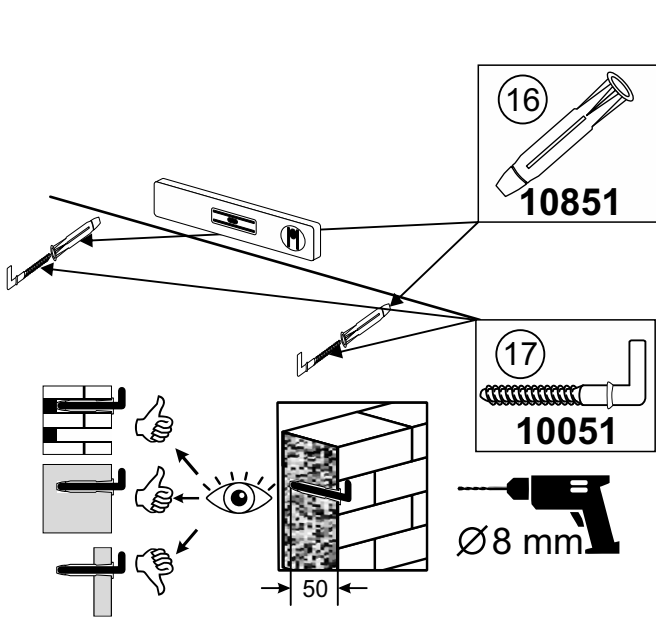

15 min

BX-42-WB/BL

BOX-42

MiroMark
Furniture enterprise

- A1** - 336 x 382 x 16 - x 1
- A2** - 336 x 382 x 16 - x 1
- B1** - 1050x 382 x 16 - x 1
- B2** - 1050x 400 x 16 - x 1
- C1** - 514 x 348 x 3 - x 1
- C2** - 514 x 348 x 3 - x 1
- D** - 336 x 368 x 16 - x 1
- E** - 1046x 346 x 16 - x 1

www.miromark.com.ua

Відрізати і закріпити на задню частину

Лінія відрізу

РЕКОМЕНДАЦІЇ ЩОДО СКЛАДАННЯ

1. Дерев'яні шканти змастити клеєм ПВА (для міцності).
2. Деталі, в які забиваються шканти, повинні всією площиною лежати на рівній твердій підлозі. Забивати обережно, щоб не виломати ДСП з іншого боку.
3. До закріплення ДВП задніх стінок шаф, пеналів і дна ящиків обов'язково перевірити рівність діагоналей.
4. Готовий виріб в кімнаті виставити по рівню.