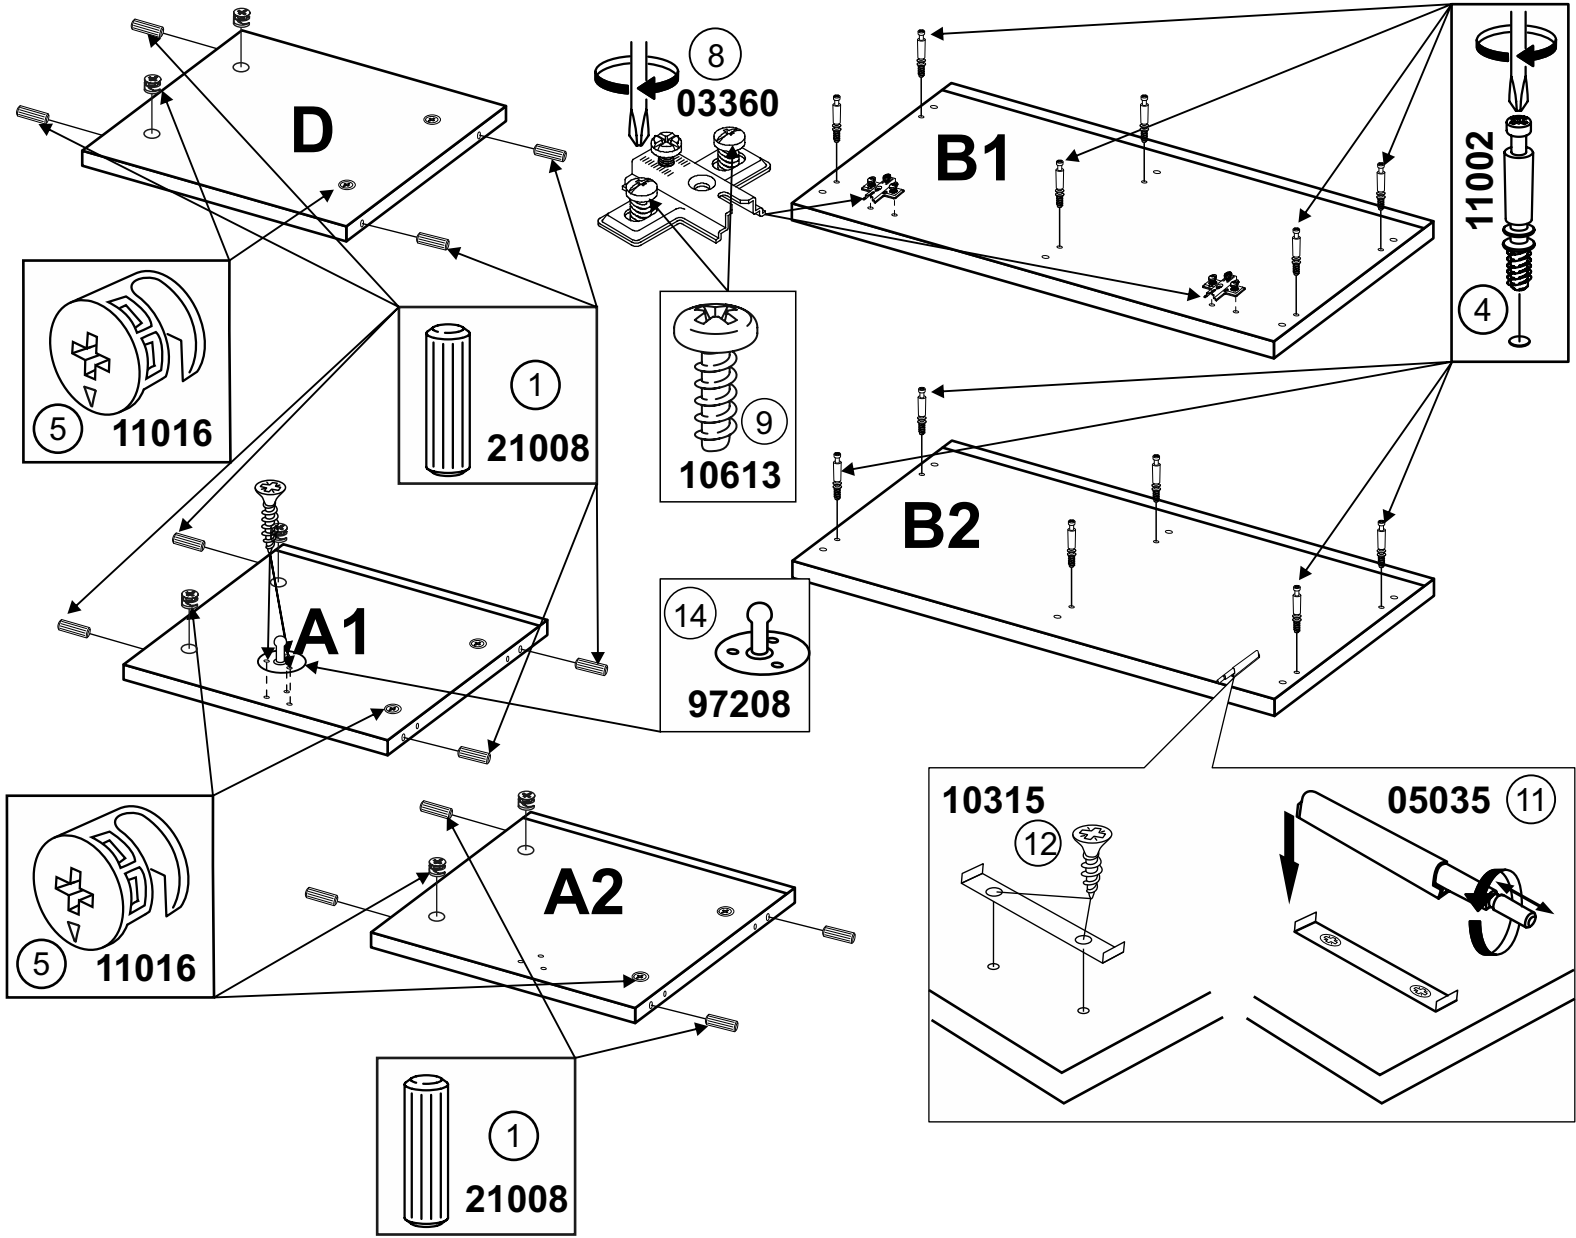

15 min

BX-42-WB/BL

BOX-42

MiroMark
Furniture enterprise

- A1** - 336 x 382 x 16 - x 1
- A2** - 336 x 382 x 16 - x 1
- B1** - 1050x 382 x 16 - x 1
- B2** - 1050x 400 x 16 - x 1
- C1** - 514 x 348 x 3 - x 1
- C2** - 514 x 348 x 3 - x 1
- D** - 336 x 368 x 16 - x 1
- E** - 1046x 346 x 16 - x 1

www.miromark.com.ua

Відрізати і закріпити на задню частину

Лінія відрізу

РЕКОМЕНДАЦІЇ ЩОДО СКЛАДАННЯ

1. Дерев'яні шканти змастити клеєм ПВА (для міцності).
2. Деталі, в які забиваються шканти, повинні всією площиною лежати на рівній твердій підлозі. Забивати обережно, щоб не виломати ДСП з іншого боку.
3. До закріплення ДВП задніх стінок шаф, пеналів і дна ящиків обов'язково перевірити рівність діагоналей.
4. Готовий виріб в кімнаті виставити по рівню.