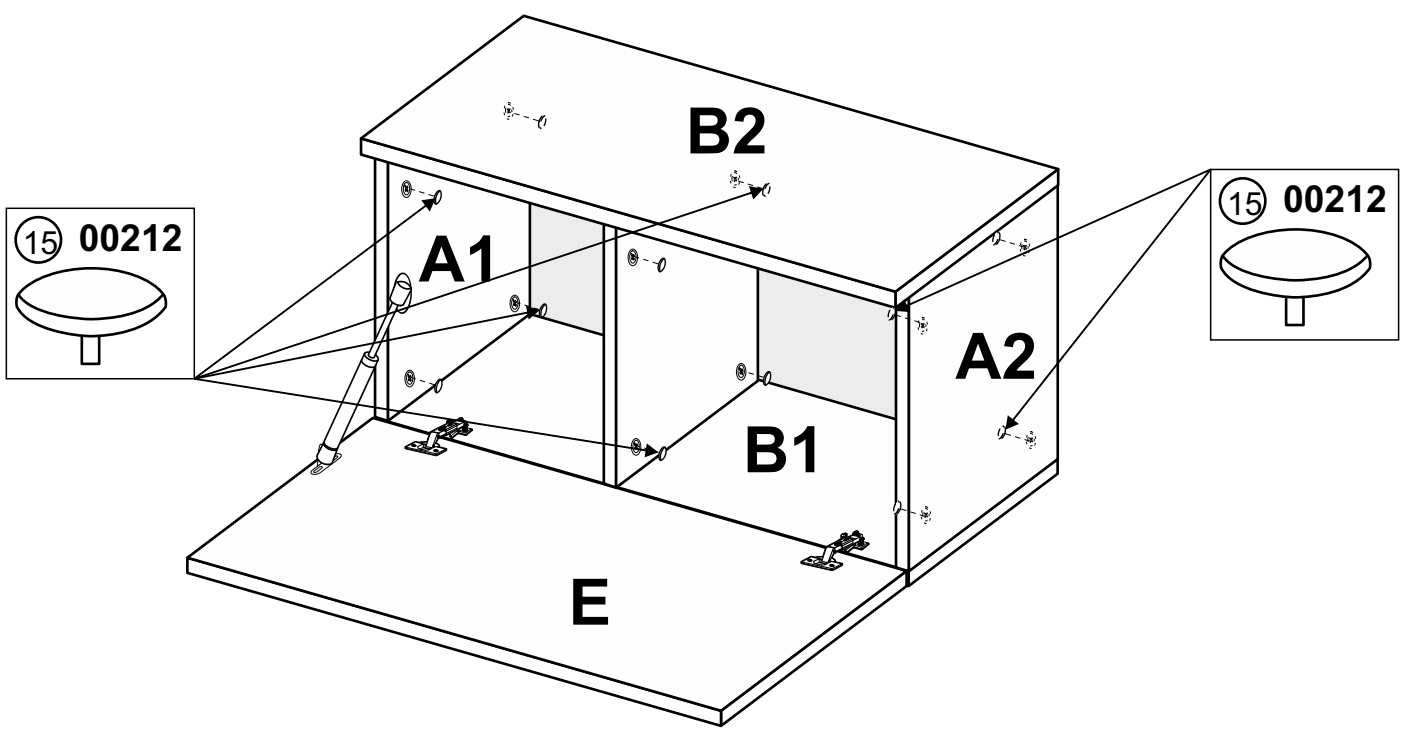

15 min

BX-42-WB/BL

BOX-42

MiroMark
Furniture enterprise

- A1** - 336 x 382 x 16 - x 1
- A2** - 336 x 382 x 16 - x 1
- B1** - 1050x 382 x 16 - x 1
- B2** - 1050x 400 x 16 - x 1
- C1** - 514 x 348 x 3 - x 1
- C2** - 514 x 348 x 3 - x 1
- D** - 336 x 368 x 16 - x 1
- E** - 1046x 346 x 16 - x 1

www.miromark.com.ua

Відрізати і закріпити на задню частину

Лінія відрізу

РЕКОМЕНДАЦІЇ ЩОДО СКЛАДАННЯ

1. Дерев'яні шканти змастити клеєм ПВА (для міцності).
2. Деталі, в які забиваються шканти, повинні всією площиною лежати на рівній твердій підлозі. Забивати обережно, щоб не виломати ДСП з іншого боку.
3. До закріплення ДВП задніх стінок шаф, пеналів і дна ящиків обов'язково перевірити рівність діагоналей.
4. Готовий виріб в кімнаті виставити по рівню.