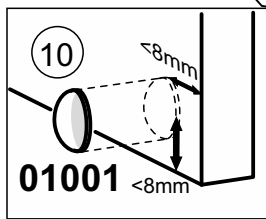

15 min

BX-42-WB/BL

BOX-42

MiroMark
Furniture enterprise

- A1** - 336 x 382 x 16 - x 1
- A2** - 336 x 382 x 16 - x 1
- B1** - 1050x 382 x 16 - x 1
- B2** - 1050x 400 x 16 - x 1
- C1** - 514 x 348 x 3 - x 1
- C2** - 514 x 348 x 3 - x 1
- D** - 336 x 368 x 16 - x 1
- E** - 1046x 346 x 16 - x 1