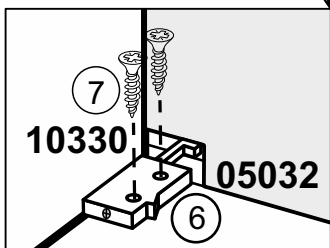

15 min

BX-42-WB/BL

BOX-42

MiroMark
Furniture enterprise

- A1** - 336 x 382 x 16 - x 1
- A2** - 336 x 382 x 16 - x 1
- B1** - 1050x 382 x 16 - x 1
- B2** - 1050x 400 x 16 - x 1
- C1** - 514 x 348 x 3 - x 1
- C2** - 514 x 348 x 3 - x 1
- D** - 336 x 368 x 16 - x 1
- E** - 1046x 346 x 16 - x 1