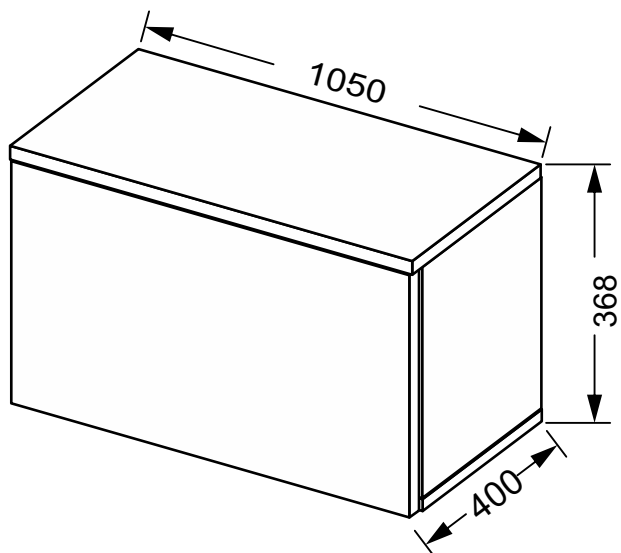

15 min

BX-42-WB/BL

BOX-42

MiroMark
Furniture enterprise

- A1** - 336 x 382 x 16 - x 1
- A2** - 336 x 382 x 16 - x 1
- B1** - 1050x 382 x 16 - x 1
- B2** - 1050x 400 x 16 - x 1
- C1** - 514 x 348 x 3 - x 1
- C2** - 514 x 348 x 3 - x 1
- D** - 336 x 368 x 16 - x 1
- E** - 1046x 346 x 16 - x 1