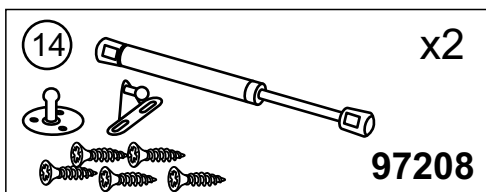

15 min

BX-42-WB/BL

BOX-42

MiroMark
Furniture enterprise

- A1** - 336 x 382 x 16 - x 1
- A2** - 336 x 382 x 16 - x 1
- B1** - 1050x 382 x 16 - x 1
- B2** - 1050x 400 x 16 - x 1
- C1** - 514 x 348 x 3 - x 1
- C2** - 514 x 348 x 3 - x 1
- D** - 336 x 368 x 16 - x 1
- E** - 1046x 346 x 16 - x 1