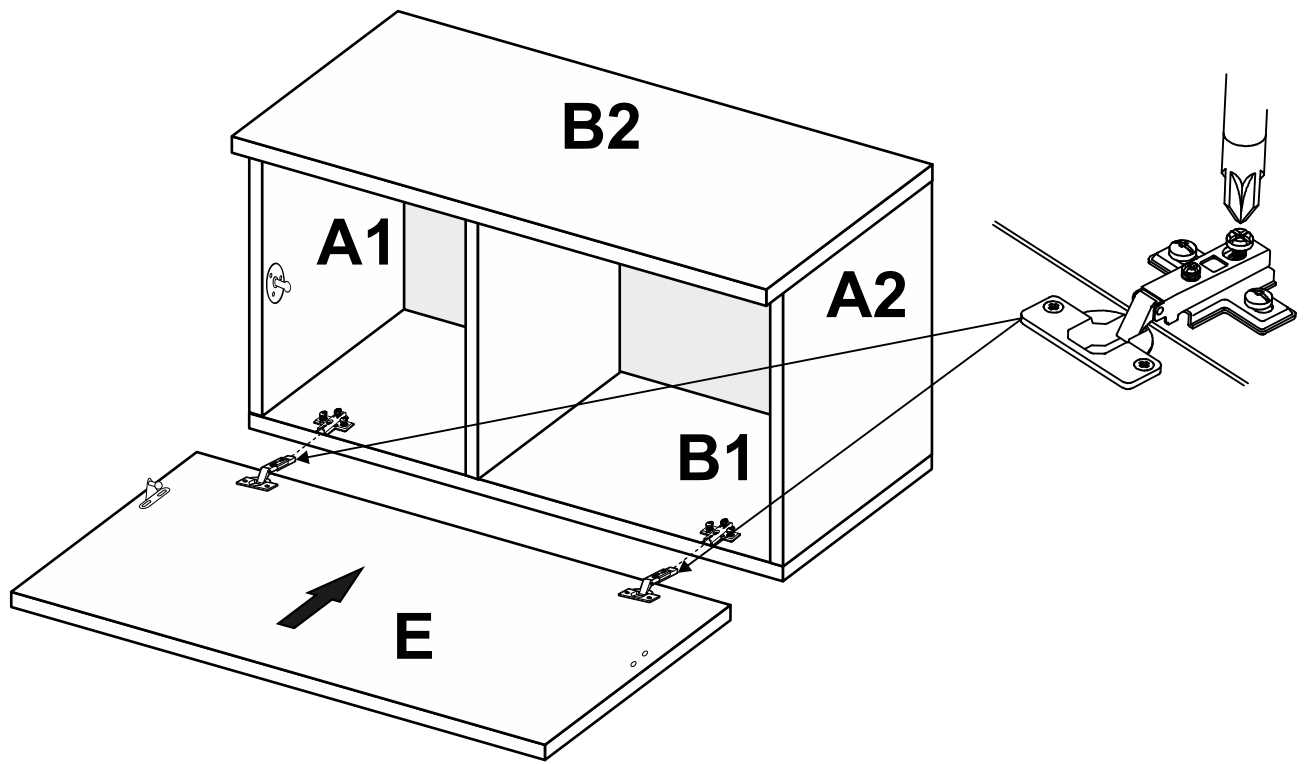

15 min

BX-42-WB/BL

BOX-42

MiroMark
Furniture enterprise

- A1** - 336 x 382 x 16 - x 1
- A2** - 336 x 382 x 16 - x 1
- B1** - 1050x 382 x 16 - x 1
- B2** - 1050x 400 x 16 - x 1
- C1** - 514 x 348 x 3 - x 1
- C2** - 514 x 348 x 3 - x 1
- D** - 336 x 368 x 16 - x 1
- E** - 1046x 346 x 16 - x 1

www.miromark.com.ua

Відрізати і закріпити на задню частину

Лінія відрізу

РЕКОМЕНДАЦІЇ ЩОДО СКЛАДАННЯ

1. Дерев'яні шканти змастити клеєм ПВА (для міцності).
2. Деталі, в які забиваються шканти, повинні всією площиною лежати на рівній твердій підлозі. Забивати обережно, щоб не виломати ДСП з іншого боку.
3. До закріплення ДВП задніх стінок шаф, пеналів і дна ящиків обов'язково перевірити рівність діагоналей.
4. Готовий виріб в кімнаті виставити по рівню.