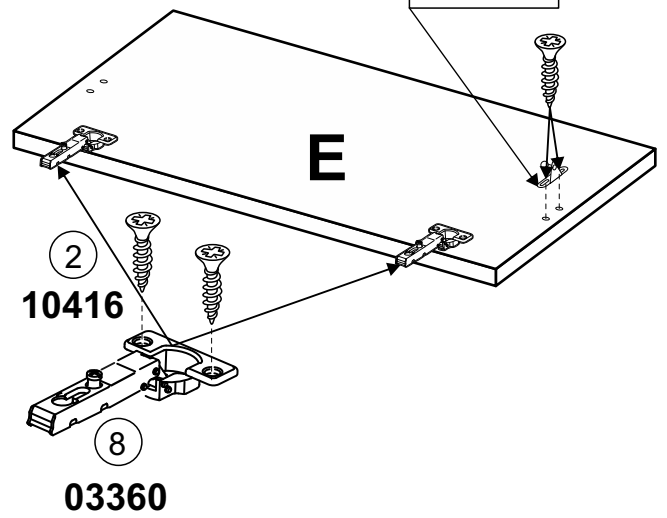

15 min

BX-42-WB/BL

BOX-42

MiroMark
Furniture enterprise

- A1** - 336 x 382 x 16 - x 1
- A2** - 336 x 382 x 16 - x 1
- B1** - 1050x 382 x 16 - x 1
- B2** - 1050x 400 x 16 - x 1
- C1** - 514 x 348 x 3 - x 1
- C2** - 514 x 348 x 3 - x 1
- D** - 336 x 368 x 16 - x 1
- E** - 1046x 346 x 16 - x 1

www.miromark.com.ua

Відрізати і закріпити на задню частину

Лінія відрізу

РЕКОМЕНДАЦІЇ ЩОДО СКЛАДАННЯ

1. Дерев'яні шканти змастити клеєм ПВА (для міцності).
2. Деталі, в які забиваються шканти, повинні всією площиною лежати на рівній твердій підлозі. Забивати обережно, щоб не виломати ДСП з іншого боку.
3. До закріплення ДВП задніх стінок шаф, пеналів і дна ящиків обов'язково перевірити рівність діагоналей.
4. Готовий виріб в кімнаті виставити по рівню.