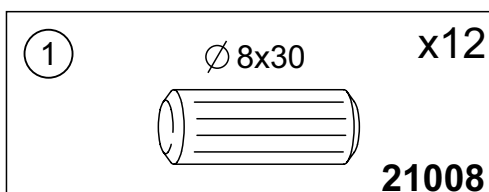

15 min

BX-42-WB/BL

BOX-42

MiroMark
Furniture enterprise

- A1** - 336 x 382 x 16 - x 1
- A2** - 336 x 382 x 16 - x 1
- B1** - 1050x 382 x 16 - x 1
- B2** - 1050x 400 x 16 - x 1
- C1** - 514 x 348 x 3 - x 1
- C2** - 514 x 348 x 3 - x 1
- D** - 336 x 368 x 16 - x 1
- E** - 1046x 346 x 16 - x 1