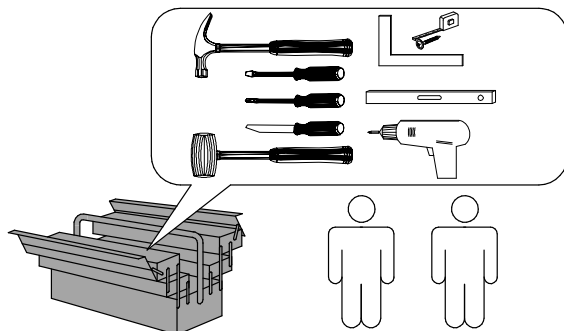

15 min

BX-42-WB/BL

BOX-42

MiroMark
Furniture enterprise

- A1** - 336 x 382 x 16 - x 1
- A2** - 336 x 382 x 16 - x 1
- B1** - 1050x 382 x 16 - x 1
- B2** - 1050x 400 x 16 - x 1
- C1** - 514 x 348 x 3 - x 1
- C2** - 514 x 348 x 3 - x 1
- D** - 336 x 368 x 16 - x 1
- E** - 1046x 346 x 16 - x 1

www.miromark.com.ua

Відрізати і закріпити на задню частину

Лінія відрізу

РЕКОМЕНДАЦІЇ ЩОДО СКЛАДАННЯ

1. Дерев'яні шканти змастити клеєм ПВА (для міцності).
2. Деталі, в які забиваються шканти, повинні всією площиною лежати на рівній твердій підлозі. Забивати обережно, щоб не виломати ДСП з іншого боку.
3. До закріплення ДВП задніх стінок шаф, пеналів і дна ящиків обов'язково перевірити рівність діагоналей.
4. Готовий виріб в кімнаті виставити по рівню.