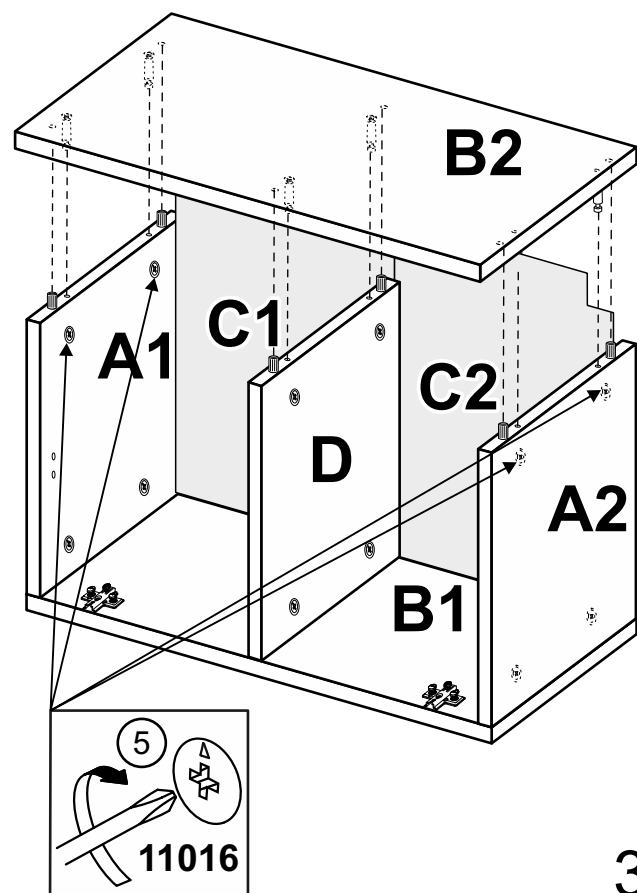

15 min

BX-42-WB/BL

BOX-42

MiroMark
Furniture enterprise

- A1** - 336 x 382 x 16 - x 1
- A2** - 336 x 382 x 16 - x 1
- B1** - 1050x 382 x 16 - x 1
- B2** - 1050x 400 x 16 - x 1
- C1** - 514 x 348 x 3 - x 1
- C2** - 514 x 348 x 3 - x 1
- D** - 336 x 368 x 16 - x 1
- E** - 1046x 346 x 16 - x 1

www.miromark.com.ua

Відрізати і закріпити на задню частину

Лінія відрізу

РЕКОМЕНДАЦІЇ ЩОДО СКЛАДАННЯ

1. Дерев'яні шканти змастити клеєм ПВА (для міцності).
2. Деталі, в які забиваються шканти, повинні всією площиною лежати на рівній твердій підлозі. Забивати обережно, щоб не виломати ДСП з іншого боку.
3. До закріплення ДВП задніх стінок шаф, пеналів і дна ящиків обов'язково перевірити рівність діагоналей.
4. Готовий виріб в кімнаті виставити по рівню.