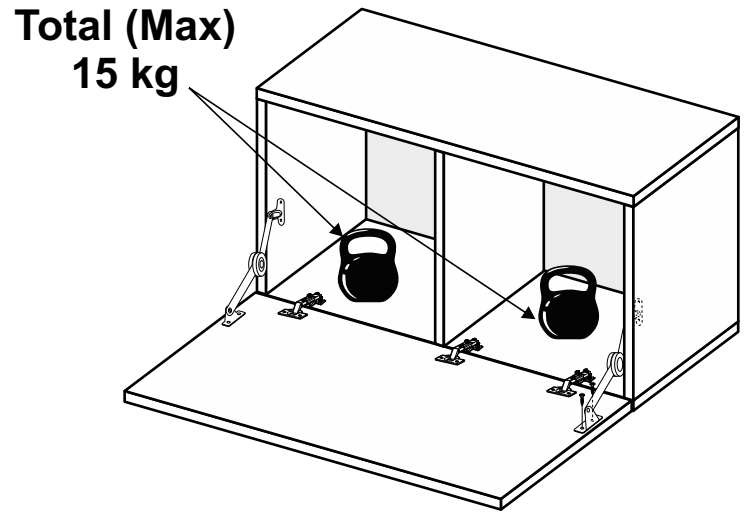

15 min

BX-42-WB/BL

BOX-42

MiroMark
Furniture enterprise

- A1** - 336 x 382 x 16 - x 1
- A2** - 336 x 382 x 16 - x 1
- B1** - 1050x 382 x 16 - x 1
- B2** - 1050x 400 x 16 - x 1
- C1** - 514 x 348 x 3 - x 1
- C2** - 514 x 348 x 3 - x 1
- D** - 336 x 368 x 16 - x 1
- E** - 1046x 346 x 16 - x 1