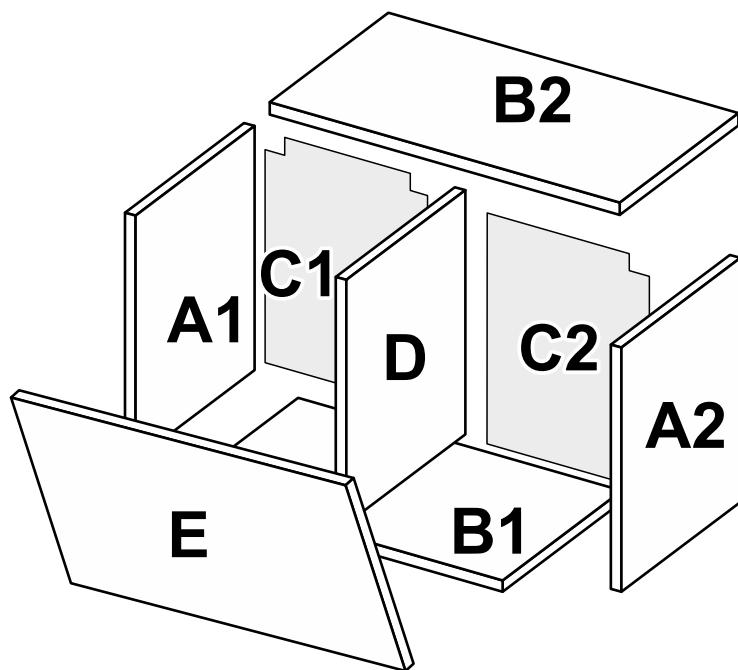

15 min

BX-42-WB/BL

BOX-42

MiroMark
Furniture enterprise

- A1** - 336 x 382 x 16 - x 1
- A2** - 336 x 382 x 16 - x 1
- B1** - 1050x 382 x 16 - x 1
- B2** - 1050x 400 x 16 - x 1
- C1** - 514 x 348 x 3 - x 1
- C2** - 514 x 348 x 3 - x 1
- D** - 336 x 368 x 16 - x 1
- E** - 1046x 346 x 16 - x 1

www.miromark.com.ua

Відрізати і закріпити на задню частину

Лінія відрізу

РЕКОМЕНДАЦІЇ ЩОДО СКЛАДАННЯ

1. Дерев'яні шканти змастити клеєм ПВА (для міцності).
2. Деталі, в які забиваються шканти, повинні всією площиною лежати на рівній твердій підлозі. Забивати обережно, щоб не виломати ДСП з іншого боку.
3. До закріплення ДВП задніх стінок шаф, пеналів і дна ящиків обов'язково перевірити рівність діагоналей.
4. Готовий виріб в кімнаті виставити по рівню.