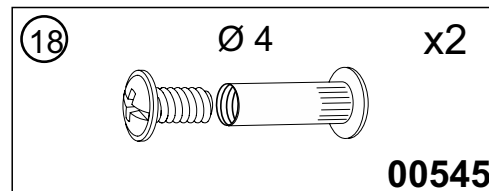

15 min

BX-42-WB/BL

BOX-42

MiroMark
Furniture enterprise

- A1** - 336 x 382 x 16 - x 1
- A2** - 336 x 382 x 16 - x 1
- B1** - 1050x 382 x 16 - x 1
- B2** - 1050x 400 x 16 - x 1
- C1** - 514 x 348 x 3 - x 1
- C2** - 514 x 348 x 3 - x 1
- D** - 336 x 368 x 16 - x 1
- E** - 1046x 346 x 16 - x 1