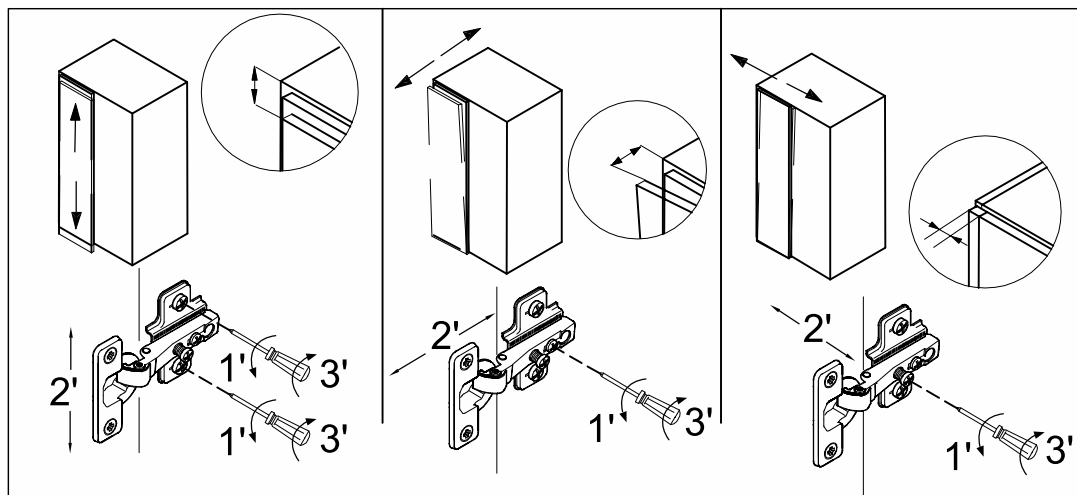

15 min

BX-42-WB/BL

BOX-42

MiroMark
Furniture enterprise

- A1** - 336 x 382 x 16 - x 1
- A2** - 336 x 382 x 16 - x 1
- B1** - 1050x 382 x 16 - x 1
- B2** - 1050x 400 x 16 - x 1
- C1** - 514 x 348 x 3 - x 1
- C2** - 514 x 348 x 3 - x 1
- D** - 336 x 368 x 16 - x 1
- E** - 1046x 346 x 16 - x 1

www.miromark.com.ua

Відрізати і закріпити на задню частину

Лінія відрізу

РЕКОМЕНДАЦІЇ ЩОДО СКЛАДАННЯ

1. Дерев'яні шканти змастити клеєм ПВА (для міцності).
2. Деталі, в які забиваються шканти, повинні всією площиною лежати на рівній твердій підлозі. Забивати обережно, щоб не виломати ДСП з іншого боку.
3. До закріплення ДВП задніх стінок шаф, пеналів і дна ящиків обов'язково перевірити рівність діагоналей.
4. Готовий виріб в кімнаті виставити по рівню.