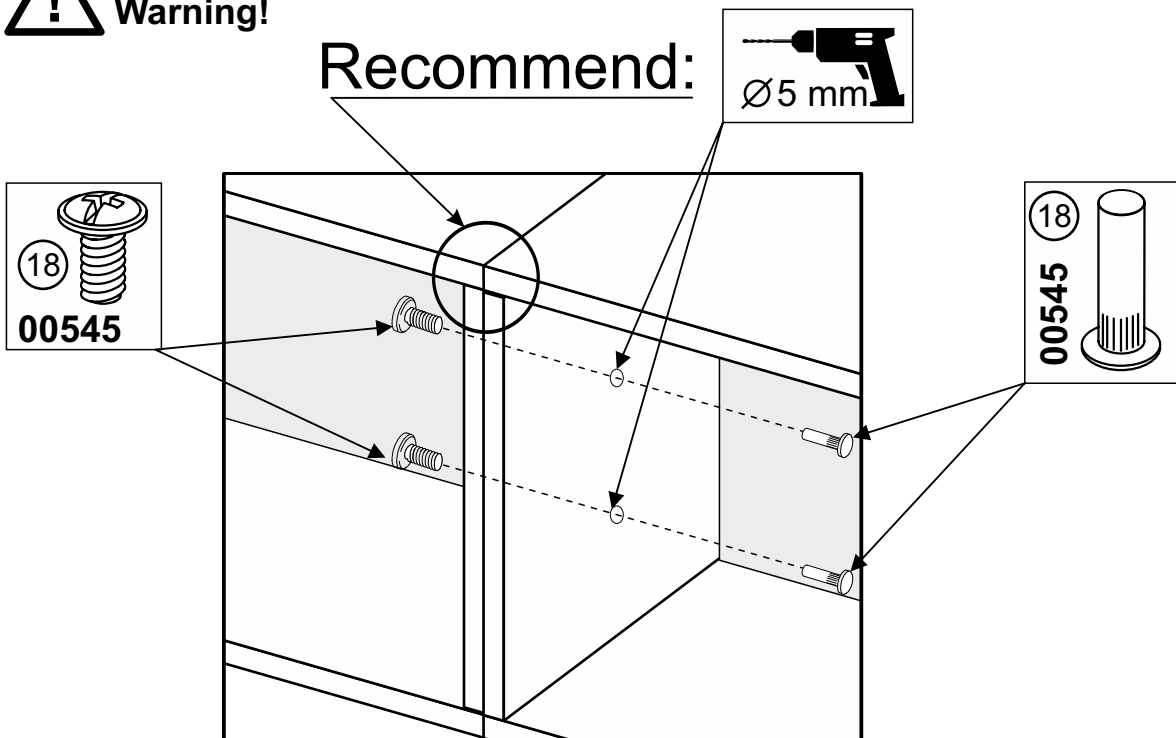

Увага!
Warning!

Recommend: