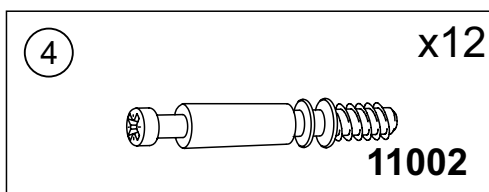

15 min

BX-42-WB/BL

BOX-42

MiroMark
Furniture enterprise

- A1** - 336 x 382 x 16 - x 1
- A2** - 336 x 382 x 16 - x 1
- B1** - 1050x 382 x 16 - x 1
- B2** - 1050x 400 x 16 - x 1
- C1** - 514 x 348 x 3 - x 1
- C2** - 514 x 348 x 3 - x 1
- D** - 336 x 368 x 16 - x 1
- E** - 1046x 346 x 16 - x 1