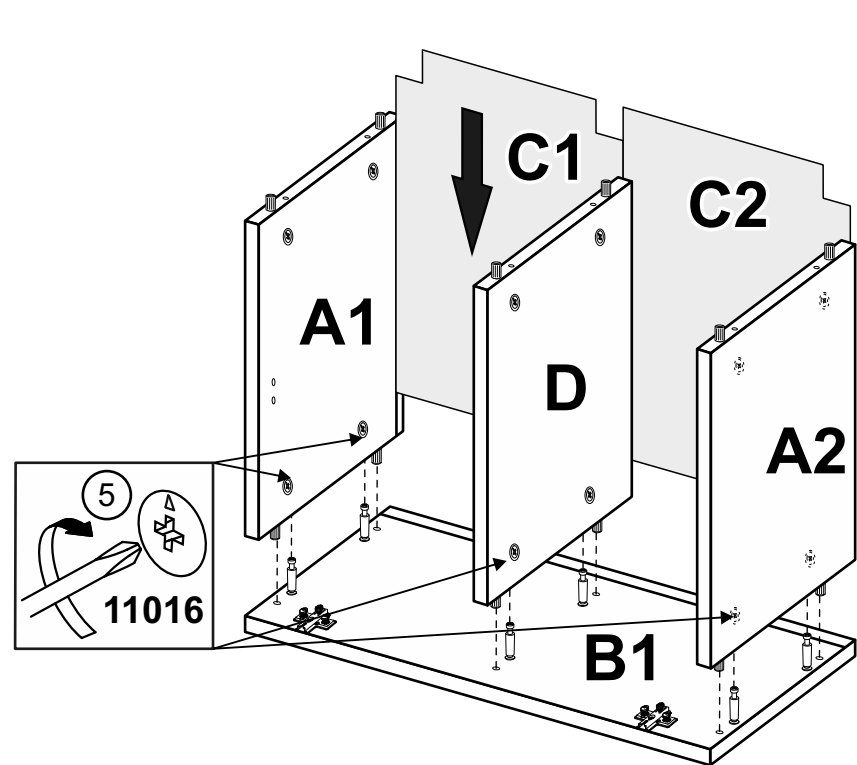

15 min

BX-42-WB/BL

BOX-42

MiroMark
Furniture enterprise

- A1** - 336 x 382 x 16 - x 1
- A2** - 336 x 382 x 16 - x 1
- B1** - 1050x 382 x 16 - x 1
- B2** - 1050x 400 x 16 - x 1
- C1** - 514 x 348 x 3 - x 1
- C2** - 514 x 348 x 3 - x 1
- D** - 336 x 368 x 16 - x 1
- E** - 1046x 346 x 16 - x 1

www.miromark.com.ua

Відрізати і закріпити на задню частину

Лінія відрізу

РЕКОМЕНДАЦІЇ ЩОДО СКЛАДАННЯ

1. Дерев'яні шканти змастити клеєм ПВА (для міцності).
2. Деталі, в які забиваються шканти, повинні всією площиною лежати на рівній твердій підлозі. Забивати обережно, щоб не виломати ДСП з іншого боку.
3. До закріплення ДВП задніх стінок шаф, пеналів і дна ящиків обов'язково перевірити рівність діагоналей.
4. Готовий виріб в кімнаті виставити по рівню.