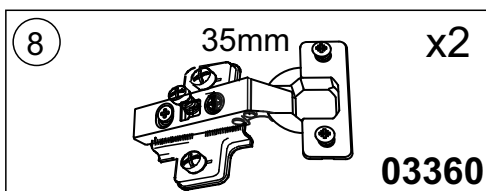

15 min

BX-42-WB/BL

BOX-42

MiroMark
Furniture enterprise

- A1** - 336 x 382 x 16 - x 1
- A2** - 336 x 382 x 16 - x 1
- B1** - 1050x 382 x 16 - x 1
- B2** - 1050x 400 x 16 - x 1
- C1** - 514 x 348 x 3 - x 1
- C2** - 514 x 348 x 3 - x 1
- D** - 336 x 368 x 16 - x 1
- E** - 1046x 346 x 16 - x 1