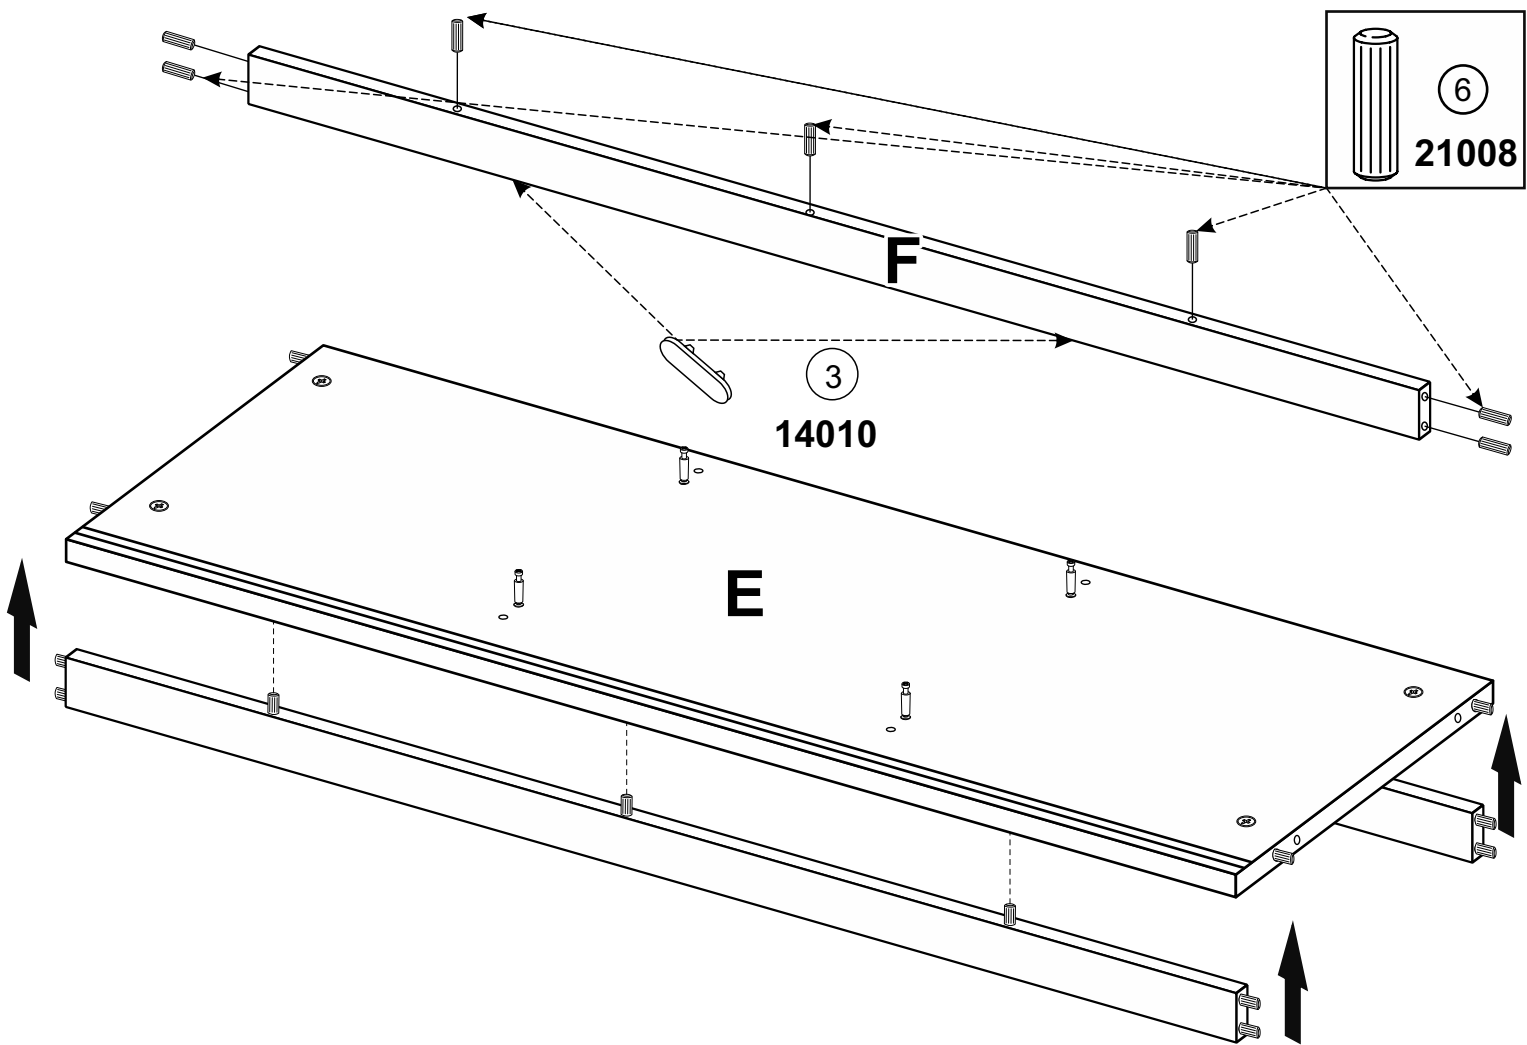

WARDROBE

T0010
10-IZ-03

1

2

3

4

- A** - 2116 x 655 x 16 - x 1
- B** - 2116 x 655 x 16 - x 1
- C** - 2034 x 566 x 16 - x 1
- C1** - 2034 x 566 x 16 - x 1
- D** - 1964 x 641 x 16 - x 1
- E** - 1964 x 641 x 16 - x 1
- F** - 1963 x 50 x 16 - x 2
- G** - 644 x 566 x 16 - x 3
- H** - 2066 x 658 x 3 - x 3
- I** - 644 x 546 x 16 - x 3
- K** - 2020 x 665 x 18 - x 1
- L** - 2020 x 665 x 18 - x 1
- M** - 2020 x 665 x 18 - x 1

112-TR-03

11

15 16009

K/L/M