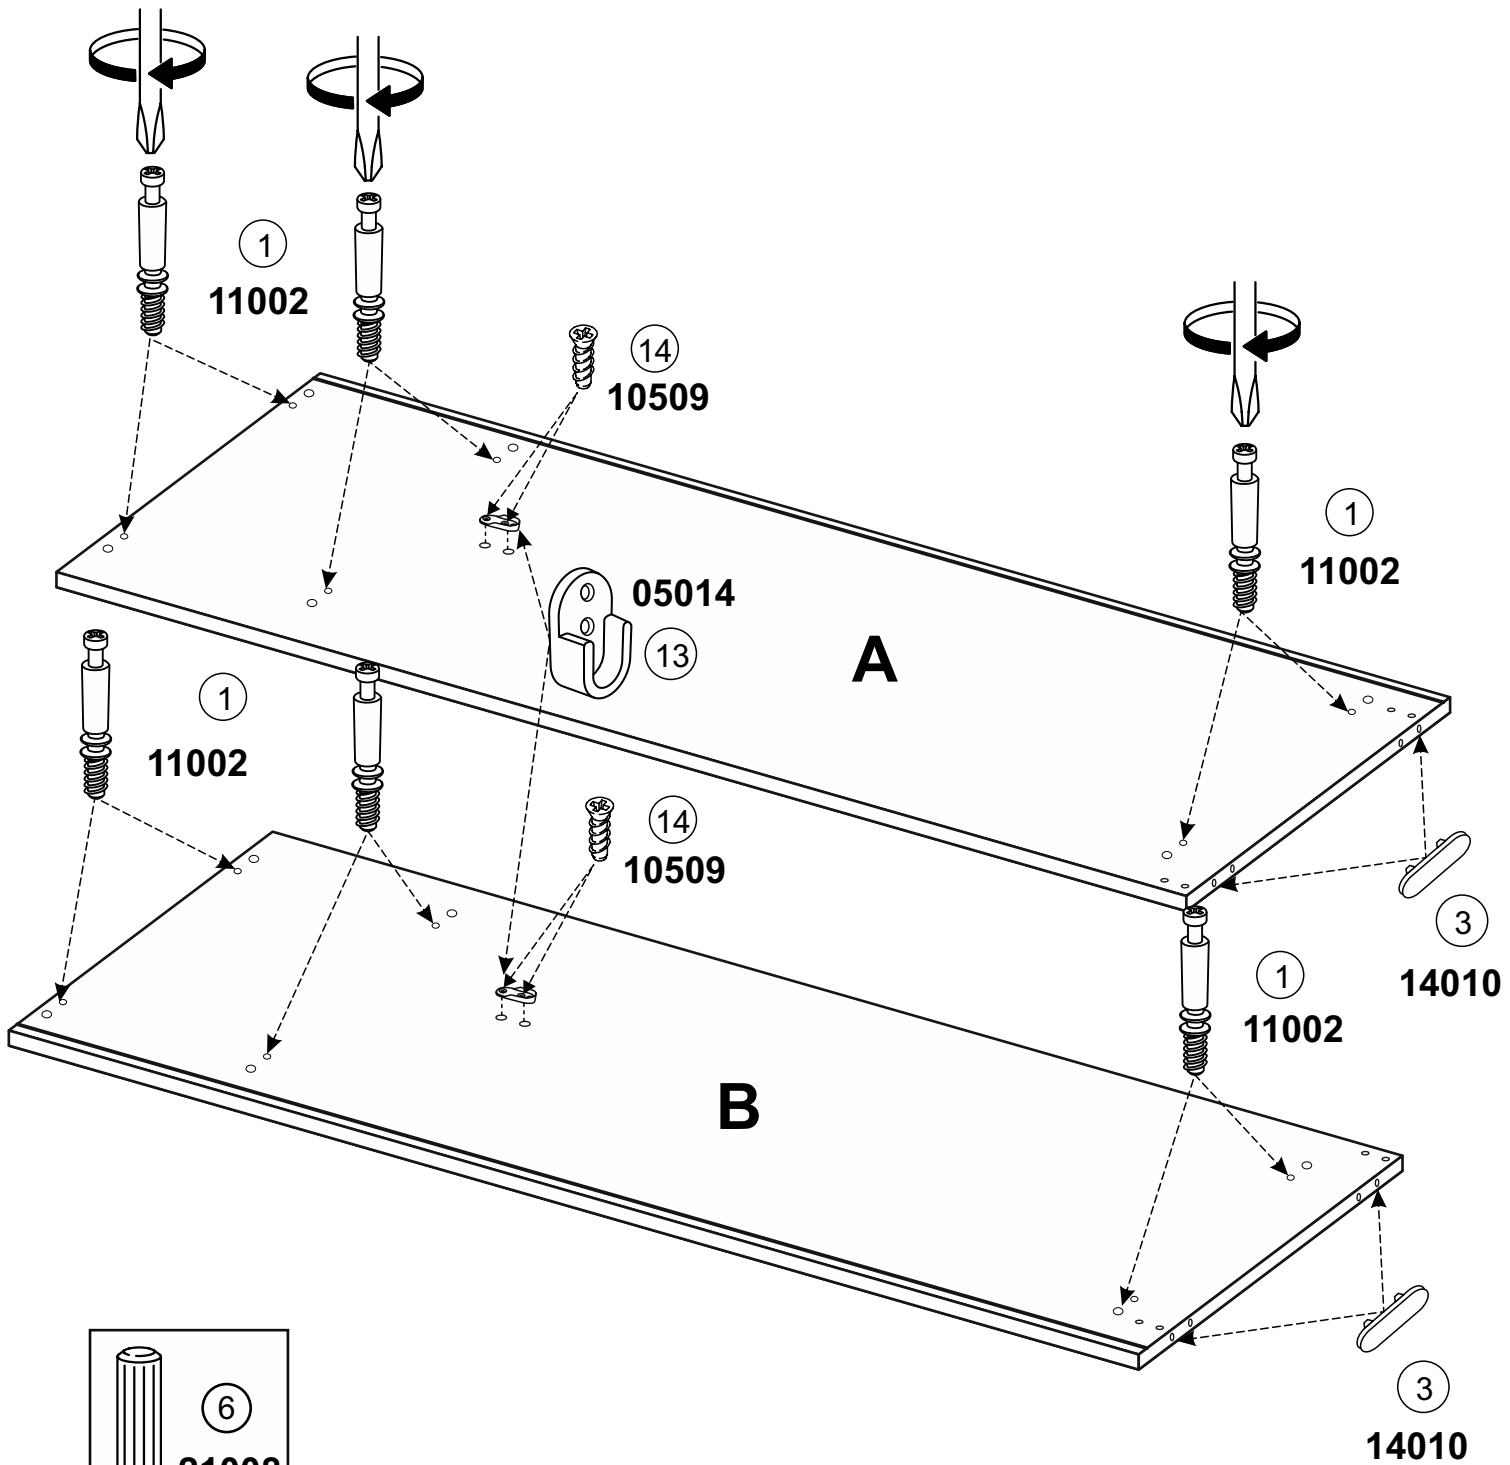

WARDROBE

T0010
10-IZ-03

1

2

3

4

- A** - 2116 x 655 x 16 - x 1
- B** - 2116 x 655 x 16 - x 1
- C** - 2034 x 566 x 16 - x 1
- C1** - 2034 x 566 x 16 - x 1
- D** - 1964 x 641 x 16 - x 1
- E** - 1964 x 641 x 16 - x 1
- F** - 1963 x 50 x 16 - x 2
- G** - 644 x 566 x 16 - x 3
- H** - 2066 x 658 x 3 - x 3
- I** - 644 x 546 x 16 - x 3
- K** - 2020 x 665 x 18 - x 1
- L** - 2020 x 665 x 18 - x 1
- M** - 2020 x 665 x 18 - x 1

112-TR-03

11

15 16009

K/L/M