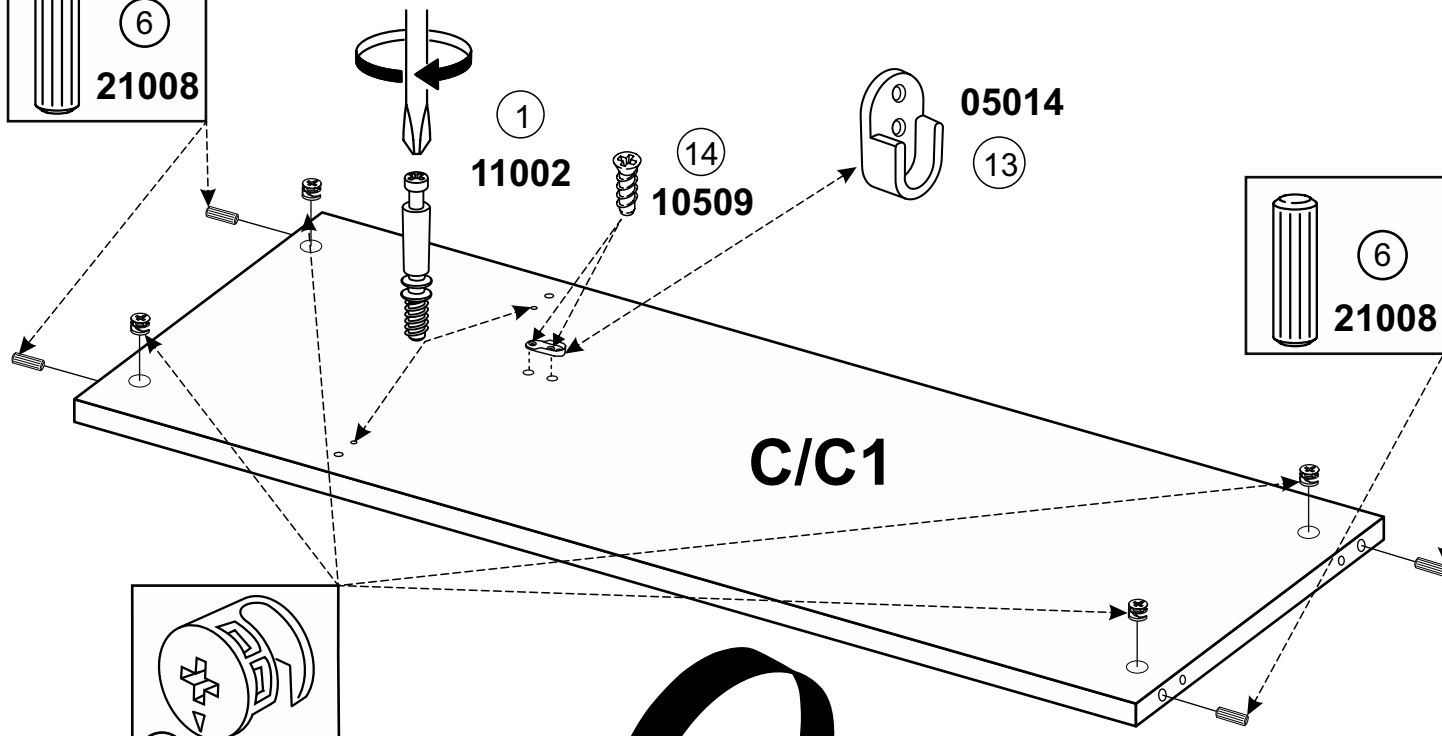

WARDROBE

T0010
10-IZ-03

1

2

3

4

- A** - 2116 x 655 x 16 - x 1
- B** - 2116 x 655 x 16 - x 1
- C** - 2034 x 566 x 16 - x 1
- C1** - 2034 x 566 x 16 - x 1
- D** - 1964 x 641 x 16 - x 1
- E** - 1964 x 641 x 16 - x 1
- F** - 1963 x 50 x 16 - x 2
- G** - 644 x 566 x 16 - x 3
- H** - 2066 x 658 x 3 - x 3
- I** - 644 x 546 x 16 - x 3
- K** - 2020 x 665 x 18 - x 1
- L** - 2020 x 665 x 18 - x 1
- M** - 2020 x 665 x 18 - x 1

112-TR-03

11

15 16009

K/L/M