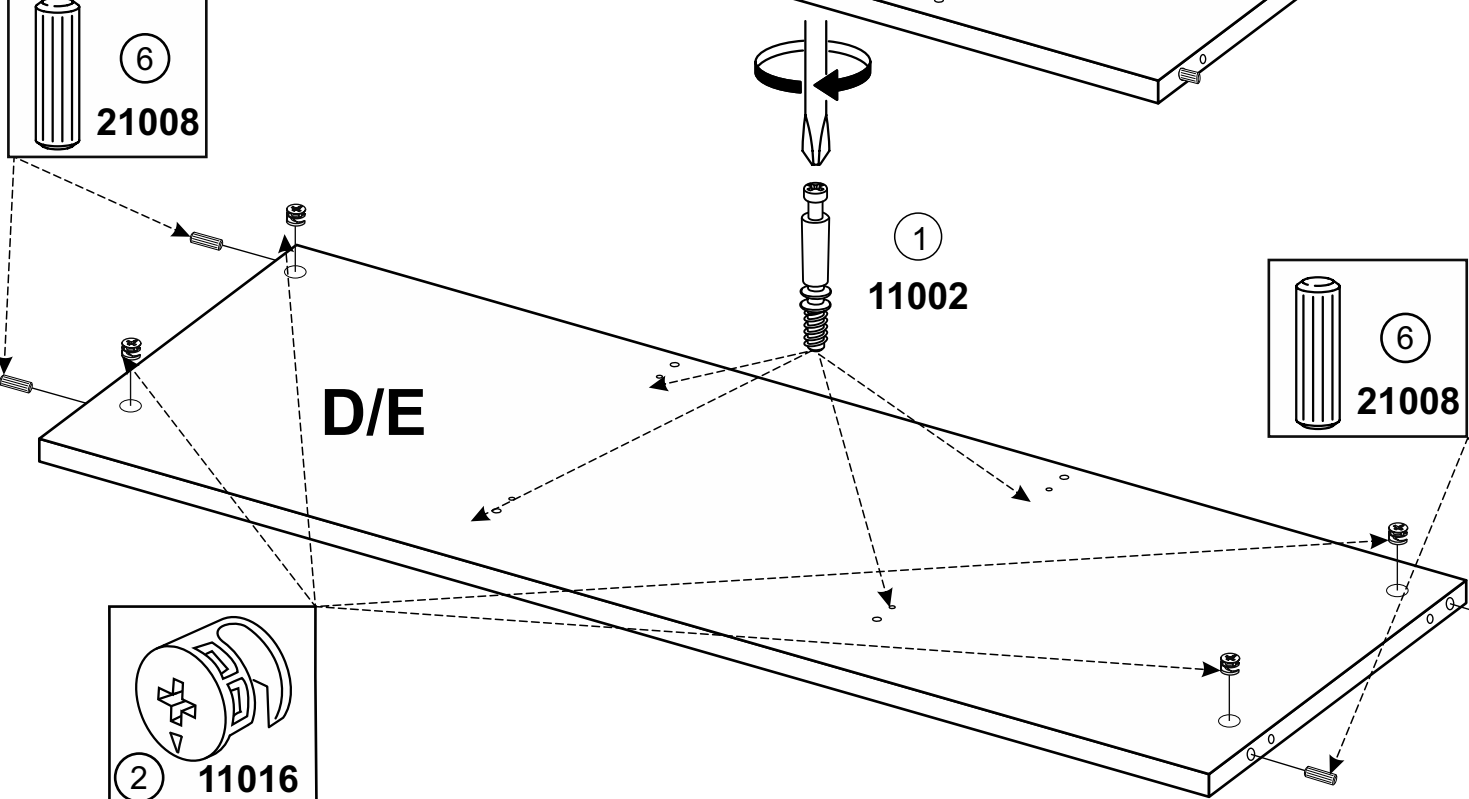

WARDROBE

T0010
10-IZ-03

1

2

3

4

- A** - 2116 x 655 x 16 - x 1
- B** - 2116 x 655 x 16 - x 1
- C** - 2034 x 566 x 16 - x 1
- C1** - 2034 x 566 x 16 - x 1
- D** - 1964 x 641 x 16 - x 1
- E** - 1964 x 641 x 16 - x 1
- F** - 1963 x 50 x 16 - x 2
- G** - 644 x 566 x 16 - x 3
- H** - 2066 x 658 x 3 - x 3
- I** - 644 x 546 x 16 - x 3
- K** - 2020 x 665 x 18 - x 1
- L** - 2020 x 665 x 18 - x 1
- M** - 2020 x 665 x 18 - x 1

112-TR-03

11

15 16009

K/L/M