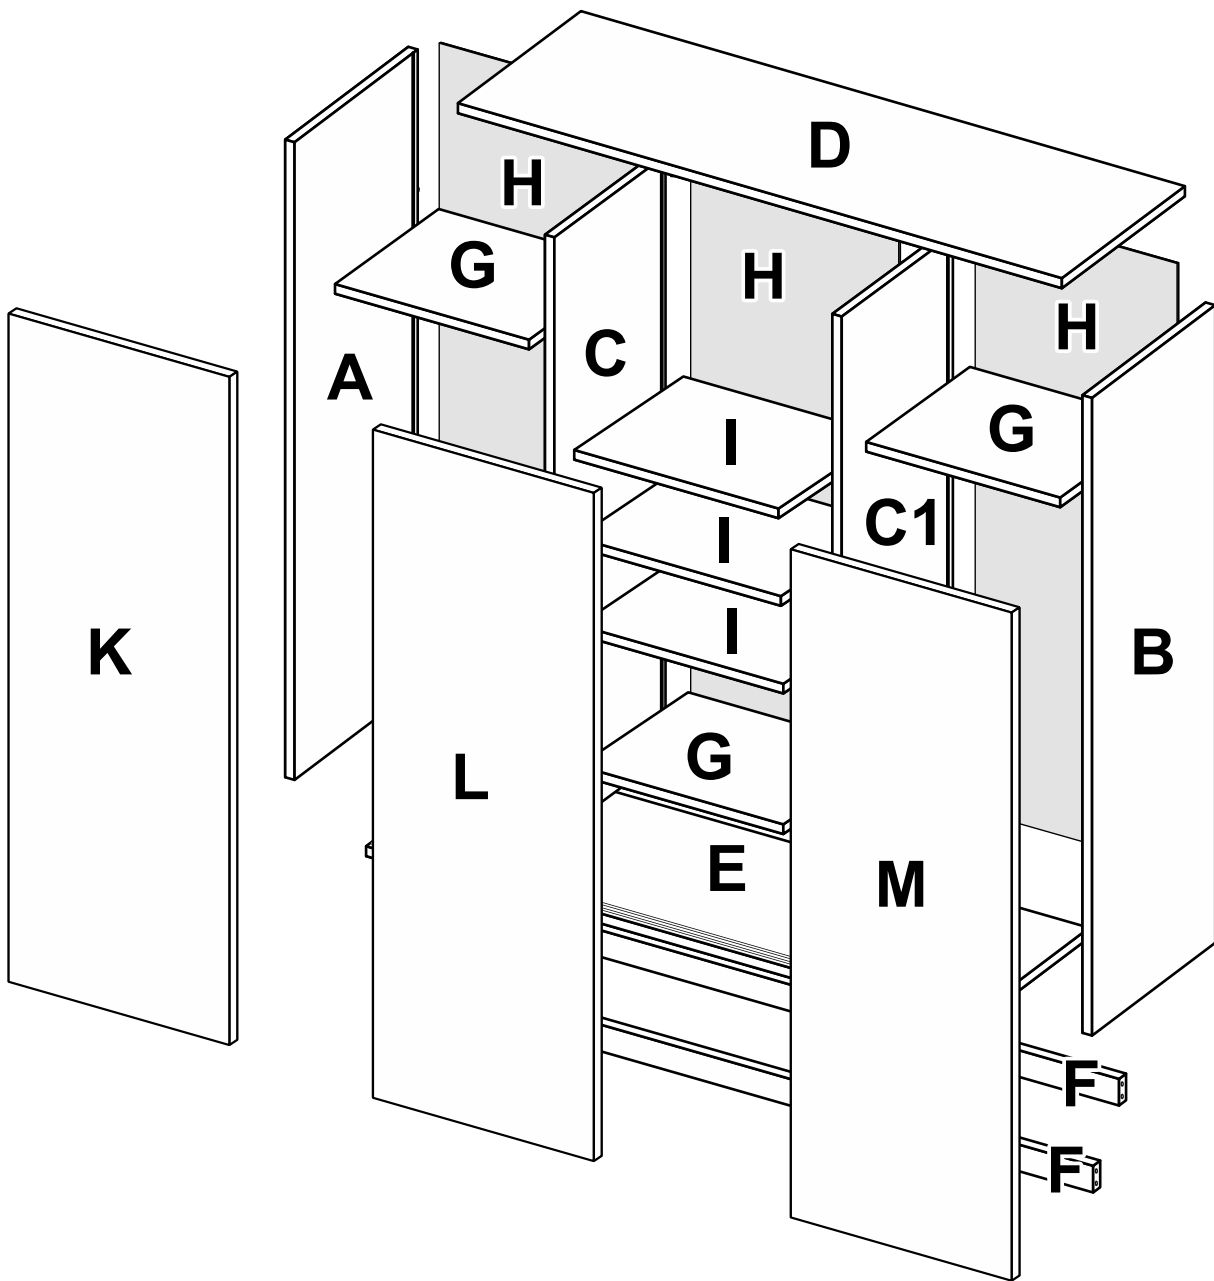

WARDROBE

T0010
10-IZ-03

1

2

3

4

- A** - 2116 x 655 x 16 - x 1
- B** - 2116 x 655 x 16 - x 1
- C** - 2034 x 566 x 16 - x 1
- C1** - 2034 x 566 x 16 - x 1
- D** - 1964 x 641 x 16 - x 1
- E** - 1964 x 641 x 16 - x 1
- F** - 1963 x 50 x 16 - x 2
- G** - 644 x 566 x 16 - x 3
- H** - 2066 x 658 x 3 - x 3
- I** - 644 x 546 x 16 - x 3
- K** - 2020 x 665 x 18 - x 1
- L** - 2020 x 665 x 18 - x 1
- M** - 2020 x 665 x 18 - x 1

112-TR-03

11

15 16009

K/L/M