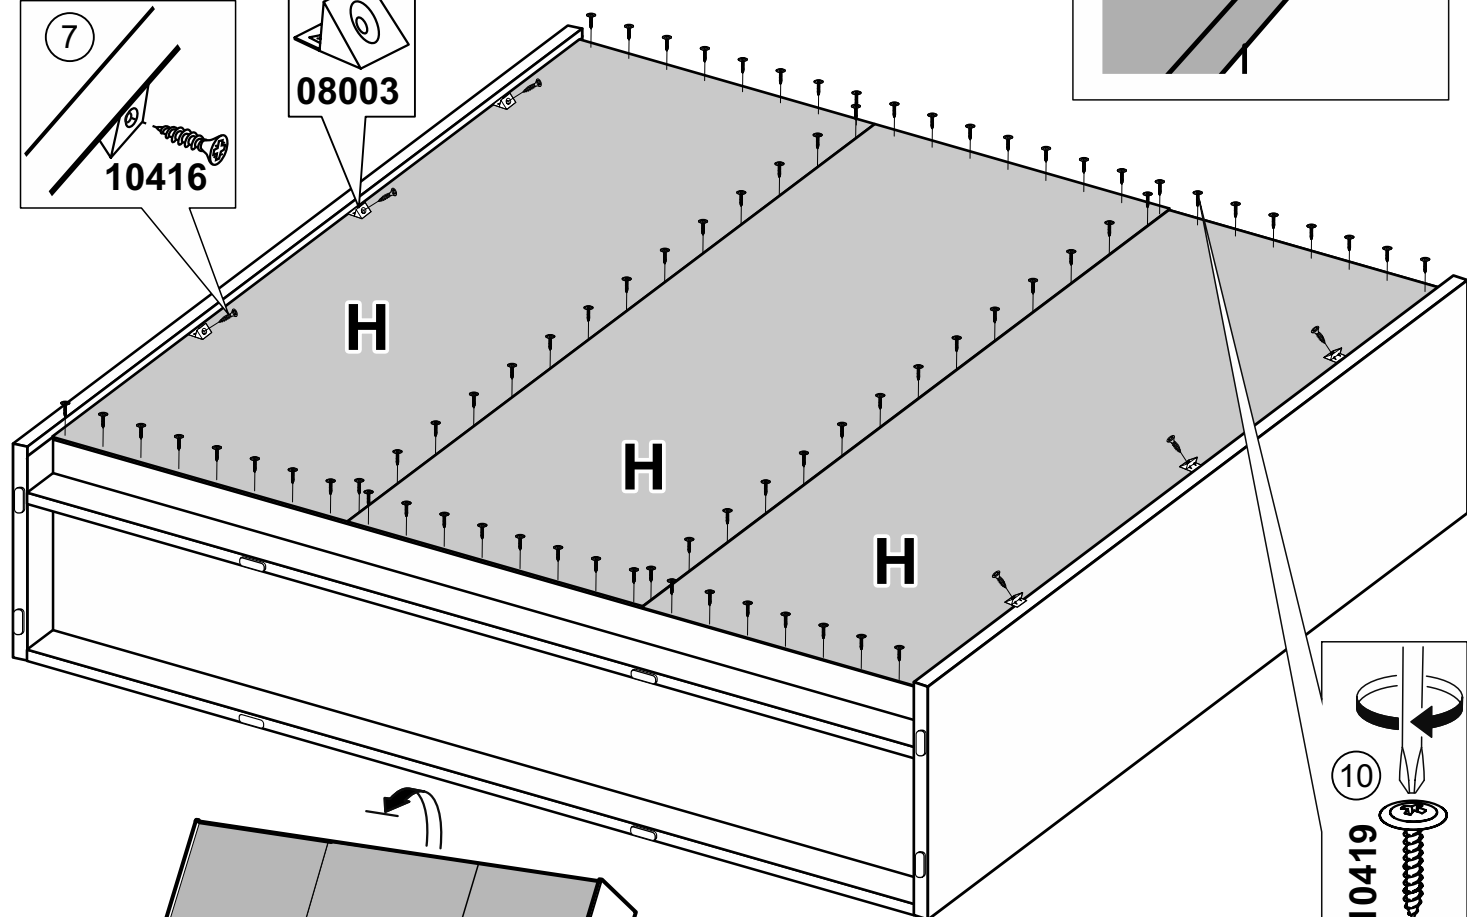

WARDROBE

T0010
10-IZ-03

1

2

3

4

- A** - 2116 x 655 x 16 - x 1
- B** - 2116 x 655 x 16 - x 1
- C** - 2034 x 566 x 16 - x 1
- C1** - 2034 x 566 x 16 - x 1
- D** - 1964 x 641 x 16 - x 1
- E** - 1964 x 641 x 16 - x 1
- F** - 1963 x 50 x 16 - x 2
- G** - 644 x 566 x 16 - x 3
- H** - 2066 x 658 x 3 - x 3
- I** - 644 x 546 x 16 - x 3
- K** - 2020 x 665 x 18 - x 1
- L** - 2020 x 665 x 18 - x 1
- M** - 2020 x 665 x 18 - x 1

112-TR-03

11

15 16009

K/L/M