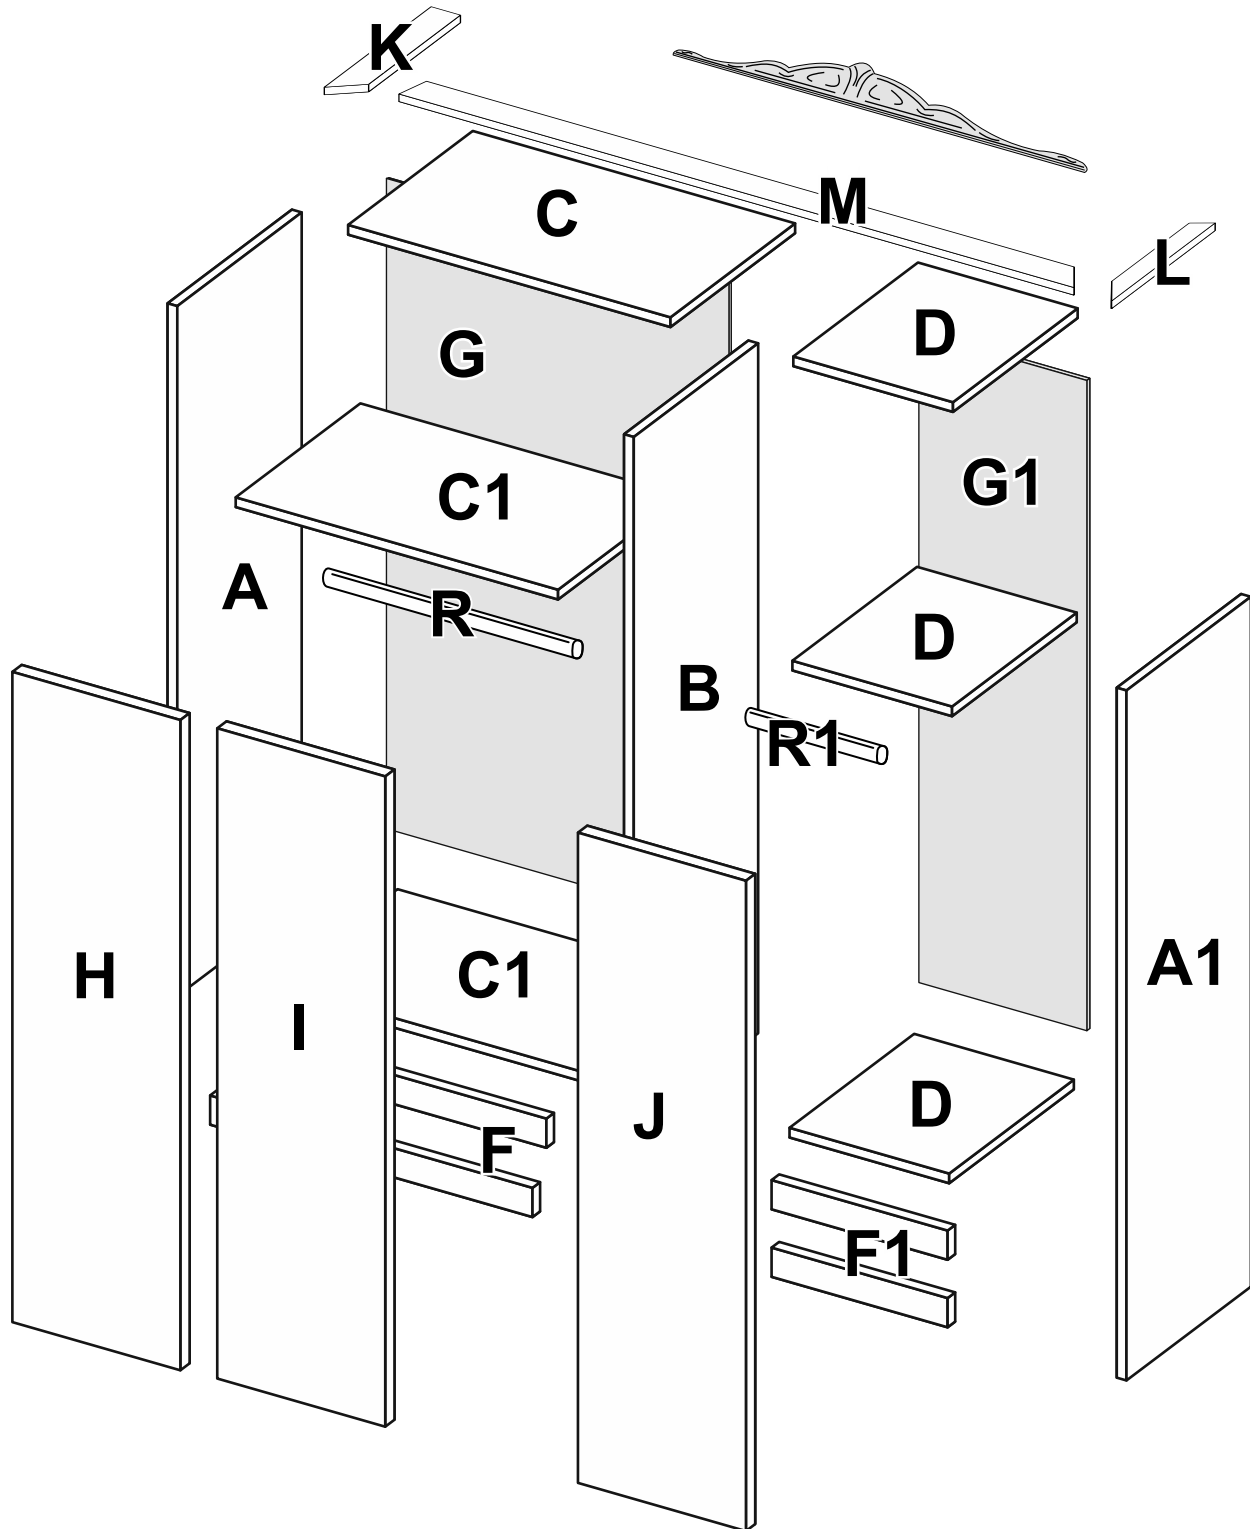

WARDROBE

T0040
11-IZ-08

1

2

3

4

A	- 2102 x 530 x 16 - x 1
A1	- 2102 x 530 x 16 - x 1
B	- 2102 x 516 x 16 - x 1
C	- 870 x 516 x 16 - x 1
C1	- 870 x 516 x 16 - x 2
D	- 422 x 516 x 16 - x 3
F	- 870 x 50 x 16 - x 2
F1	- 422 x 50 x 16 - x 2
G	- 2050 x 883 x 3 - x 1

G1	- 2050 x 434 x 3 - x 1
H	- 2050 x 444 x 18 - x 1
I	- 2050 x 444 x 18 - x 1
J	- 2050 x 444 x 18 - x 1
K	- 596 x 97 x 25 - x 1
L	- 596 x 97 x 25 - x 1
M	- 1450 x 97 x 25 - x 1
R	- 862 - x 1
R1	- 415 - x 1