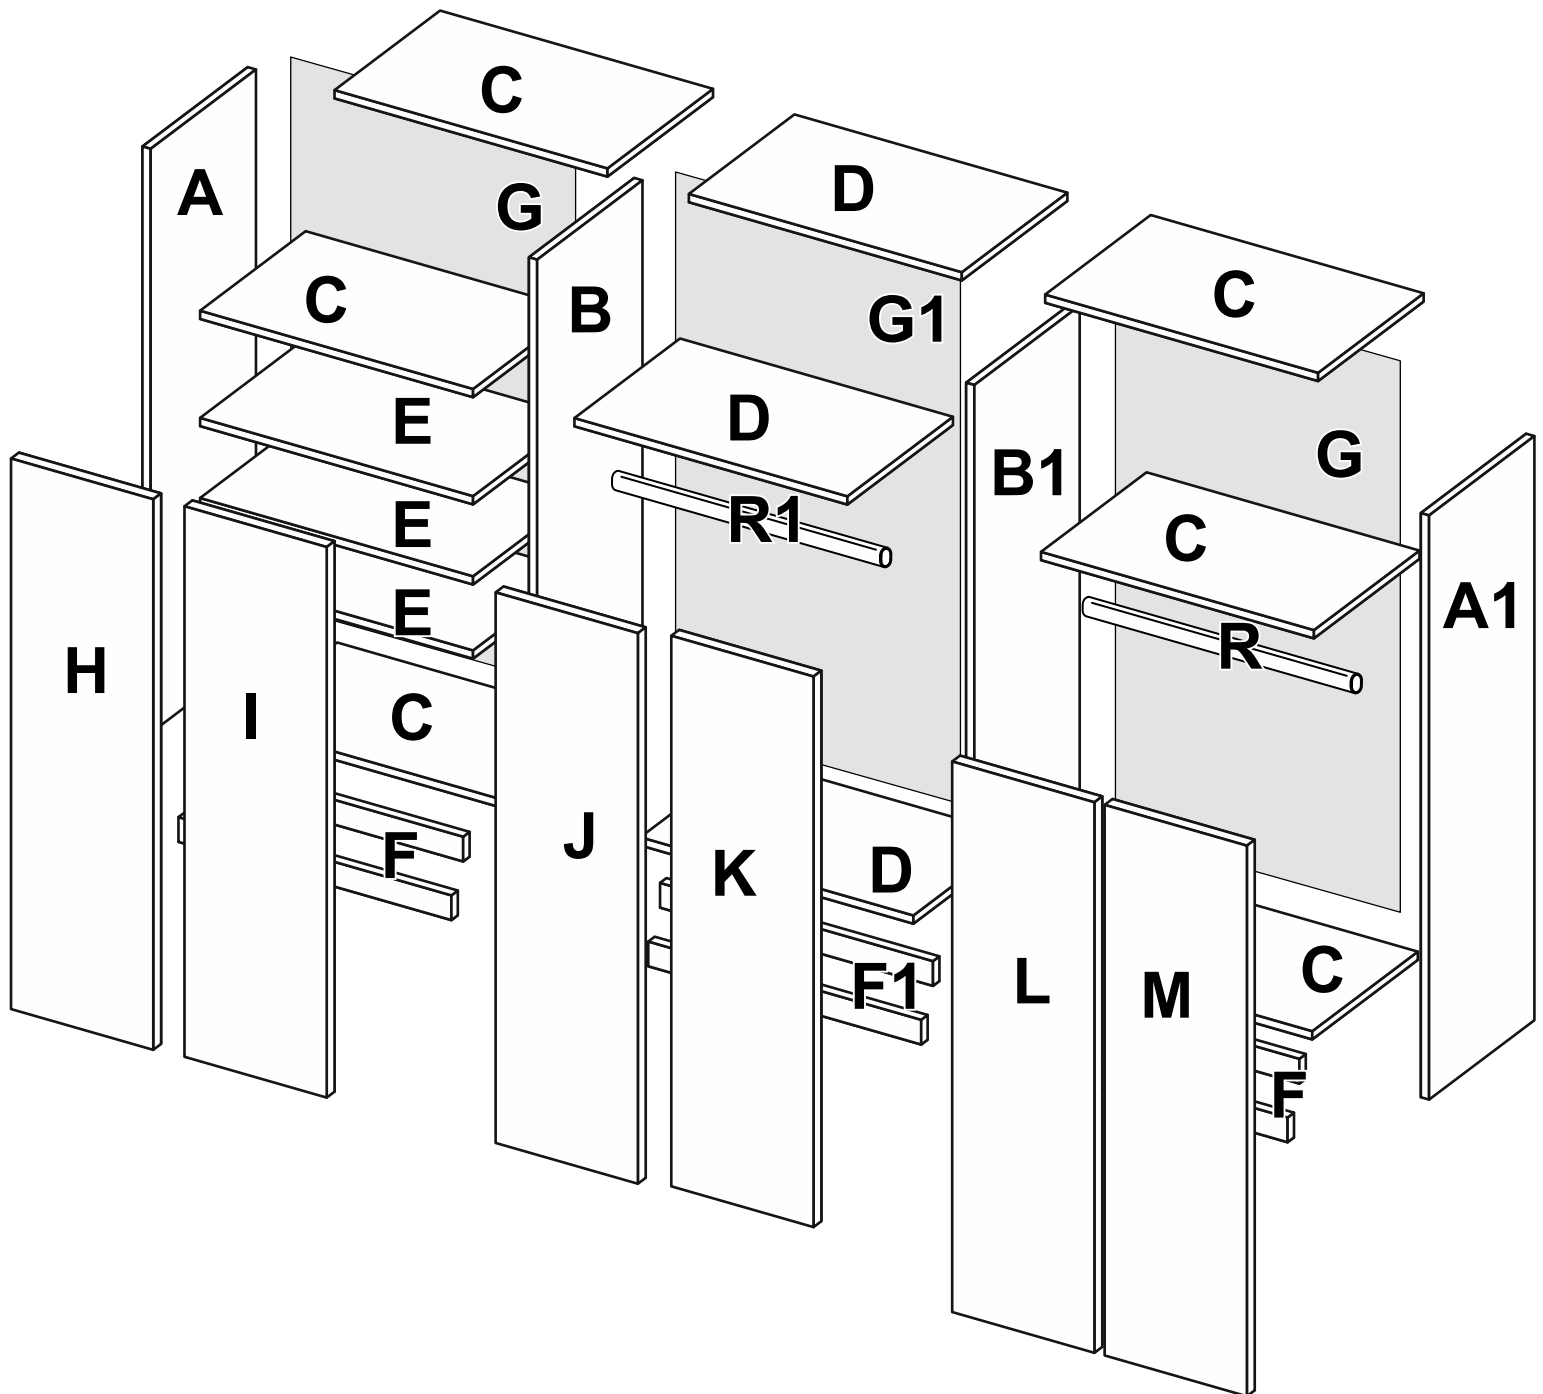

WARDROBE

T1054
T8054

1

2

3

4

A	- 2250 x 550 x 16	- x 1	G1	- 2198 x 893 x 3	- x 1
A1	- 2250 x 550 x 16	- x 1	H	- 2200 x 444 x 18	- x 1
B	- 2250 x 516 x 16	- x 1	I	- 2200 x 444 x 18	- x 1
B1	- 2250 x 516 x 16	- x 1	J	- 2200 x 444 x 18	- x 1
C	- 887 x 516 x 16	- x 6	K	- 2200 x 444 x 18	- x 1
D	- 878 x 516 x 16	- x 3	L	- 2200 x 444 x 18	- x 1
E	- 887 x 496 x 16	- x 4	M	- 2200 x 444 x 18	- x 1
F	- 887 x 50 x 16	- x 4	R	- 880	x 1
F1	- 878 x 50 x 16	- x 2	R1	- 870	x 1
G	- 2198 x 900 x 3	- x 2			