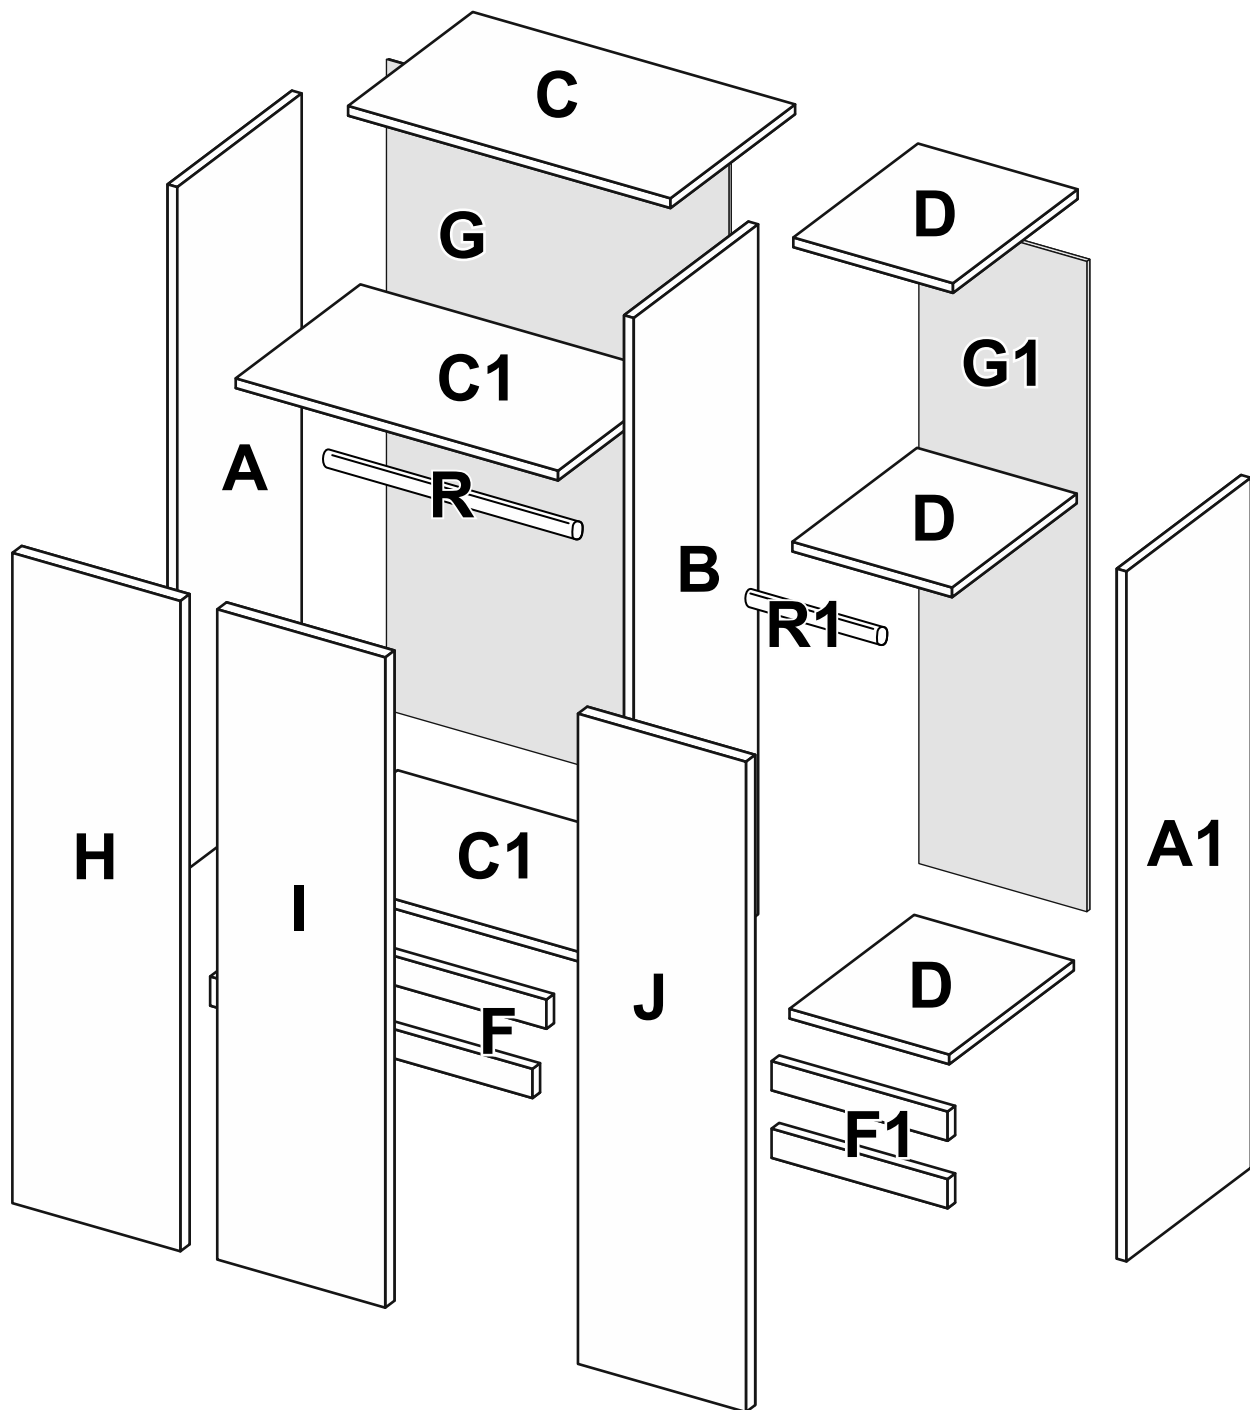

WARDROBE

T0052
11-IZ-01

1

2

3

4

A - 2250 x 530 x 18 - x 1
A1 - 2250 x 530 x 18 - x 1
B - 2250 x 516 x 16 - x 1
C - 887 x 516 x 16 - x 1
C1 - 887 x 516 x 16 - x 2
D - 439 x 516 x 16 - x 3
F - 887 x 50 x 18 - x 2
F1 - 439 x 50 x 18 - x 2

G - 2198 x 900 x 3 - x 1
G1 - 2198 x 452 x 3 - x 1
H - 2200 x 444 x 18 - x 1
I - 2200 x 444 x 18 - x 1
J - 2200 x 444 x 18 - x 1
R - 880 - x 1
R1 - 431 - x 1