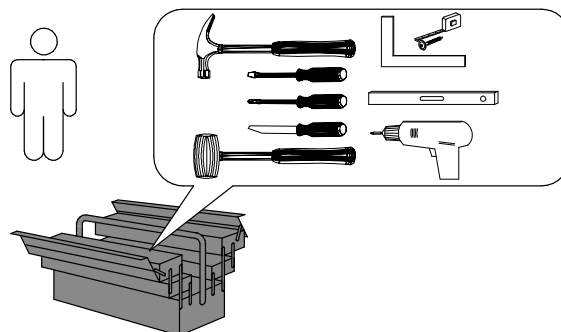

WARDROBE

T0052
11-IZ-01

1

2

3

4

A - 2250 x 530 x 18 - x 1
A1 - 2250 x 530 x 18 - x 1
B - 2250 x 516 x 16 - x 1
C - 887 x 516 x 16 - x 1
C1 - 887 x 516 x 16 - x 2
D - 439 x 516 x 16 - x 3
F - 887 x 50 x 18 - x 2
F1 - 439 x 50 x 18 - x 2

G - 2198 x 900 x 3 - x 1
G1 - 2198 x 452 x 3 - x 1
H - 2200 x 444 x 18 - x 1
I - 2200 x 444 x 18 - x 1
J - 2200 x 444 x 18 - x 1
R - 880 - x 1
R1 - 431 - x 1