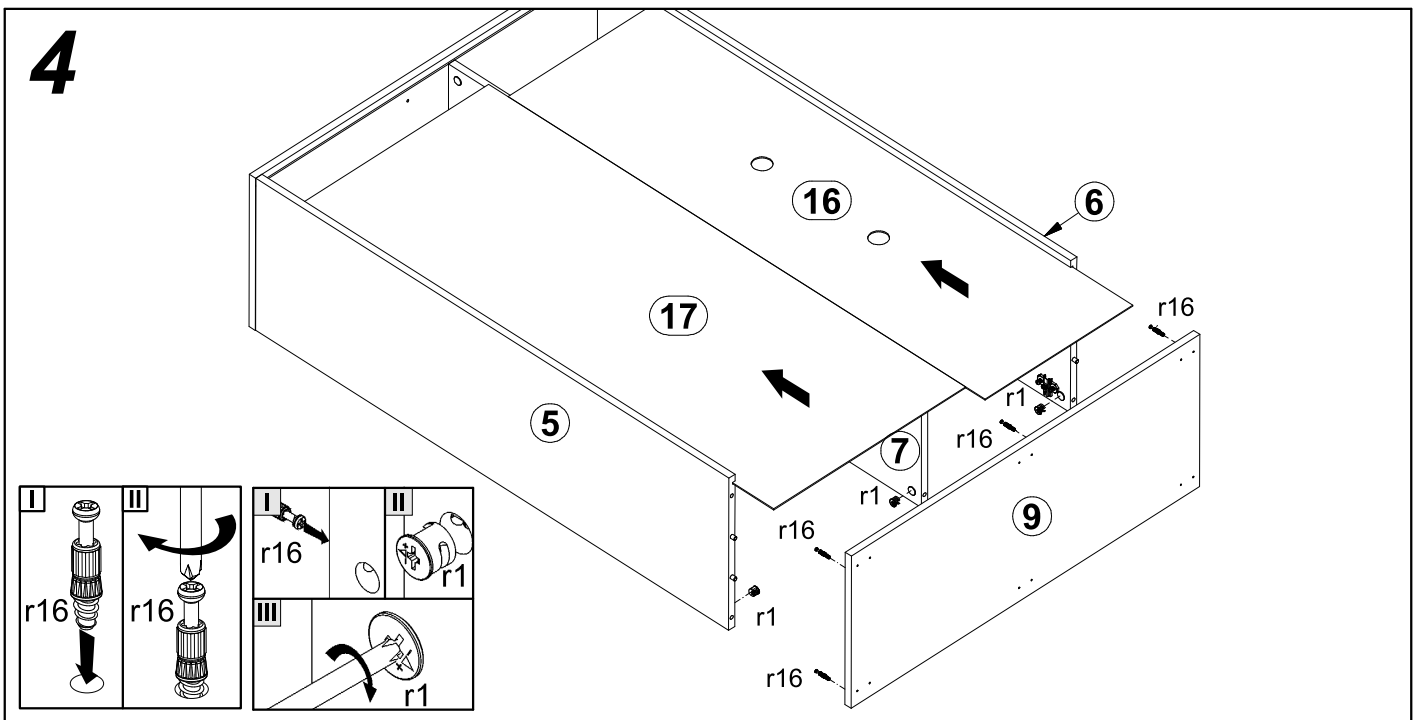

ВУШЕР

Вітрина / Витрина - REG 1W2D2S L

A	B	C		D	A	B	C		D
1	S154-001	1246	396	2/2	10	S154-301-01	366	330	1/2
2	S154-006	496	146	2/2	11	S154-306	482	340	1/2
3	S154-007	496	471	2/2	12	S154-504	300	100	1/2
4	S154-008	496	471	2/2	13	S154-505	300	100	1/2
5	S154-106	1218	360	1/2	14	S154-506	442	100	1/2
6	S154-107	1218	360	1/2	15	S154-905	457	298	1/2
7	S154-108	1218	340	1/2	16	S154-906	1228	382	2/2
8	S154-204	900	360	1/2	17	S154-907	1228	495	2/2
9	S154-205	900	360	1/2	18	qb20\2	LED		1/2

1

2

ВУШЕР

Вітрина / Витрина - REG 1W2D2S P

A	B	C	D	A	B	C	D	
1	S154-001	1246	396	2/2	10	S154-301-01	366 330	1/2
2	S154-006	496	146	2/2	11	S154-306	482 340	1/2
3	S154-007	496	471	2/2	12	S154-504	300 100	1/2
4	S154-008	496	471	2/2	13	S154-505	300 100	1/2
5	S154-106	1218	360	1/2	14	S154-506	442 100	1/2
6	S154-107	1218	360	1/2	15	S154-905	457 298	1/2
7	S154-108	1218	340	1/2	16	S154-906	1228 382	2/2
8	S154-204	900	360	1/2	17	S154-907	1228 495	2/2
9	S154-205	900	360	1/2	18	qb20x2	LED	1/2