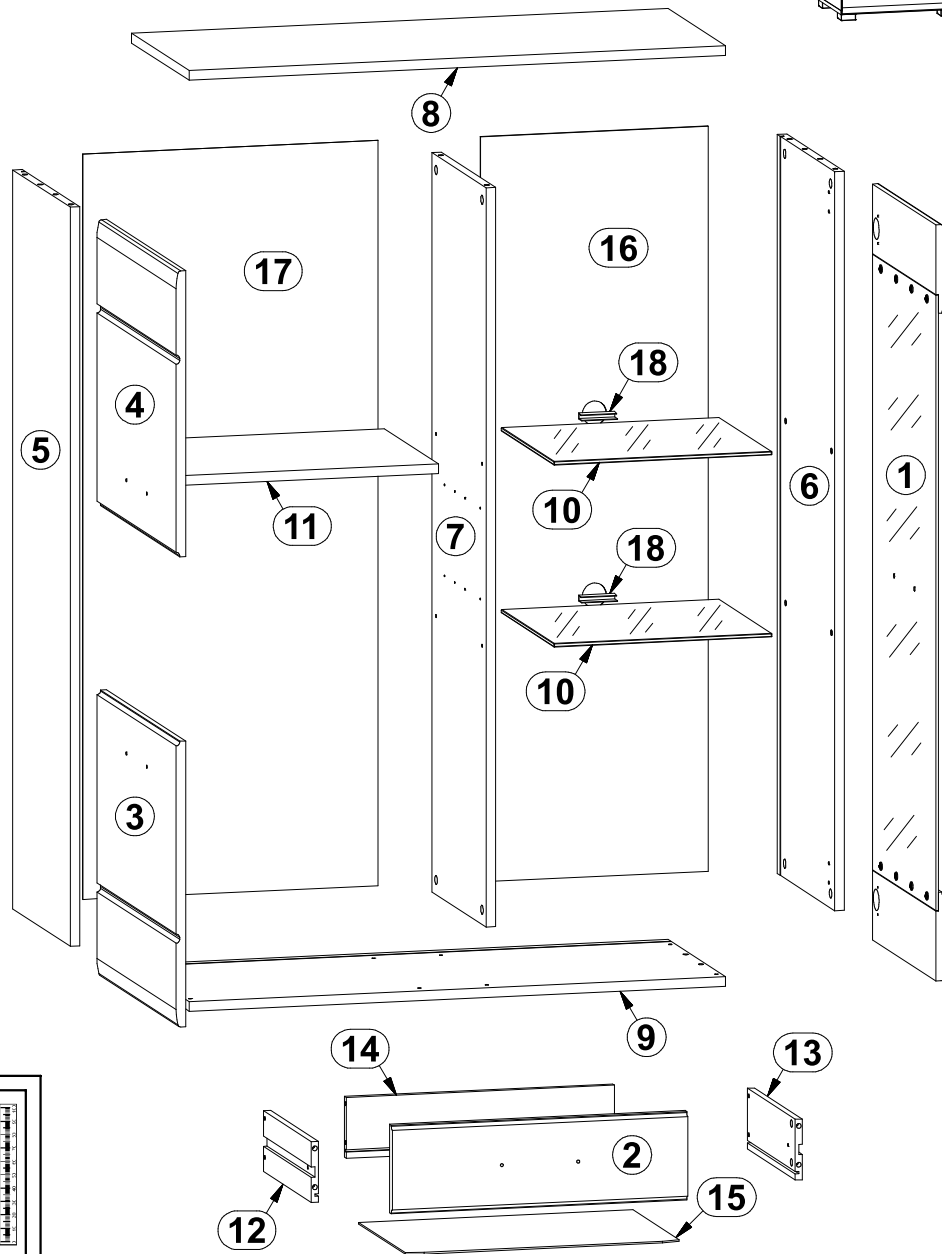

ВУШЕР

Вітрина / Витрина - REG 1W2D2S L

A	B	C		D	A	B	C		D
1	S154-001	1246	396	2/2	10	S154-301-01	366	330	1/2
2	S154-006	496	146	2/2	11	S154-306	482	340	1/2
3	S154-007	496	471	2/2	12	S154-504	300	100	1/2
4	S154-008	496	471	2/2	13	S154-505	300	100	1/2
5	S154-106	1218	360	1/2	14	S154-506	442	100	1/2
6	S154-107	1218	360	1/2	15	S154-905	457	298	1/2
7	S154-108	1218	340	1/2	16	S154-906	1228	382	2/2
8	S154-204	900	360	1/2	17	S154-907	1228	495	2/2
9	S154-205	900	360	1/2	18	qb20\2	LED		1/2

1

2

ВУШЕР

Вітрина / Витрина - REG 1W2D2S P

A	B	C	D	A	B	C	D	
1	S154-001	1246	396	2/2	10	S154-301-01	366 330	1/2
2	S154-006	496	146	2/2	11	S154-306	482 340	1/2
3	S154-007	496	471	2/2	12	S154-504	300 100	1/2
4	S154-008	496	471	2/2	13	S154-505	300 100	1/2
5	S154-106	1218	360	1/2	14	S154-506	442 100	1/2
6	S154-107	1218	360	1/2	15	S154-905	457 298	1/2
7	S154-108	1218	340	1/2	16	S154-906	1228 382	2/2
8	S154-204	900	360	1/2	17	S154-907	1228 495	2/2
9	S154-205	900	360	1/2	18	qb20x2	LED	1/2