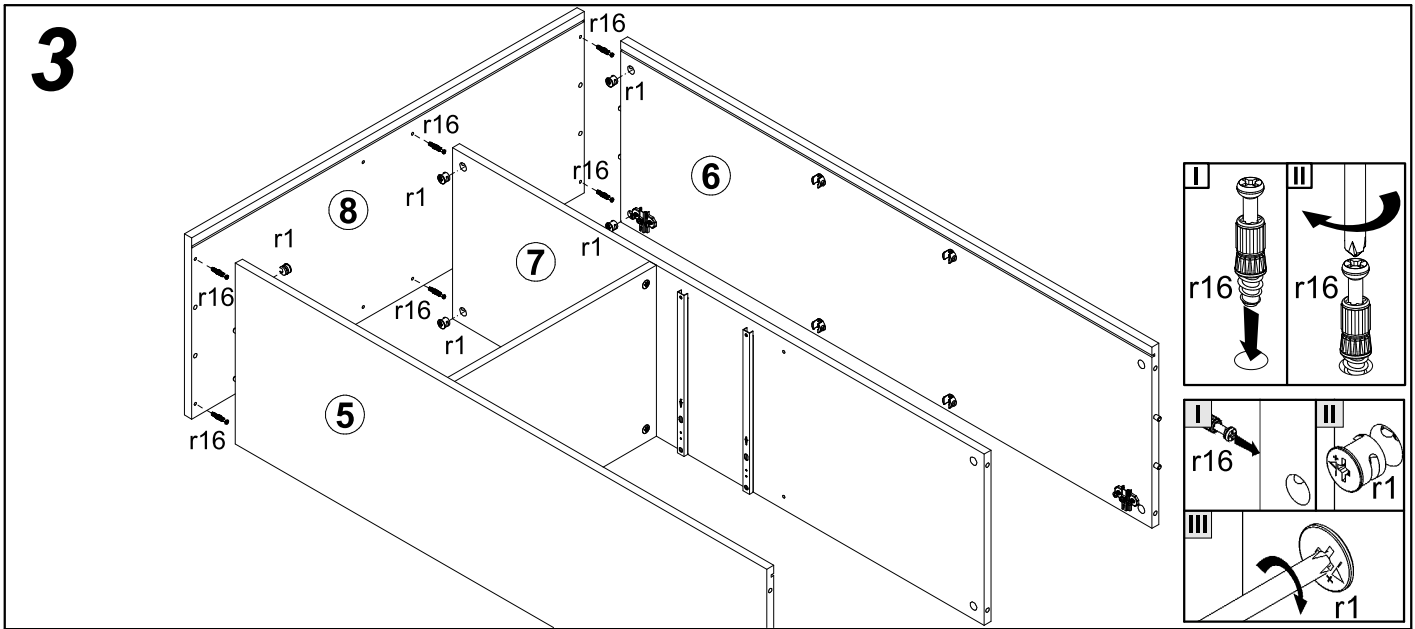

ВУШЕР

Вітрина / Витрина - REG 1W2D2S L

A	B	C		D	A	B	C		D
1	S154-001	1246	396	2/2	10	S154-301-01	366	330	1/2
2	S154-006	496	146	2/2	11	S154-306	482	340	1/2
3	S154-007	496	471	2/2	12	S154-504	300	100	1/2
4	S154-008	496	471	2/2	13	S154-505	300	100	1/2
5	S154-106	1218	360	1/2	14	S154-506	442	100	1/2
6	S154-107	1218	360	1/2	15	S154-905	457	298	1/2
7	S154-108	1218	340	1/2	16	S154-906	1228	382	2/2
8	S154-204	900	360	1/2	17	S154-907	1228	495	2/2
9	S154-205	900	360	1/2	18	qb20\2	LED		1/2

1

2

ВУШЕР

Вітрина / Витрина - REG 1W2D2S P

A	B	C	D	A	B	C	D	
1	S154-001	1246	396	2/2	10	S154-301-01	366 330	1/2
2	S154-006	496	146	2/2	11	S154-306	482 340	1/2
3	S154-007	496	471	2/2	12	S154-504	300 100	1/2
4	S154-008	496	471	2/2	13	S154-505	300 100	1/2
5	S154-106	1218	360	1/2	14	S154-506	442 100	1/2
6	S154-107	1218	360	1/2	15	S154-905	457 298	1/2
7	S154-108	1218	340	1/2	16	S154-906	1228 382	2/2
8	S154-204	900	360	1/2	17	S154-907	1228 495	2/2
9	S154-205	900	360	1/2	18	qb20x2	LED	1/2