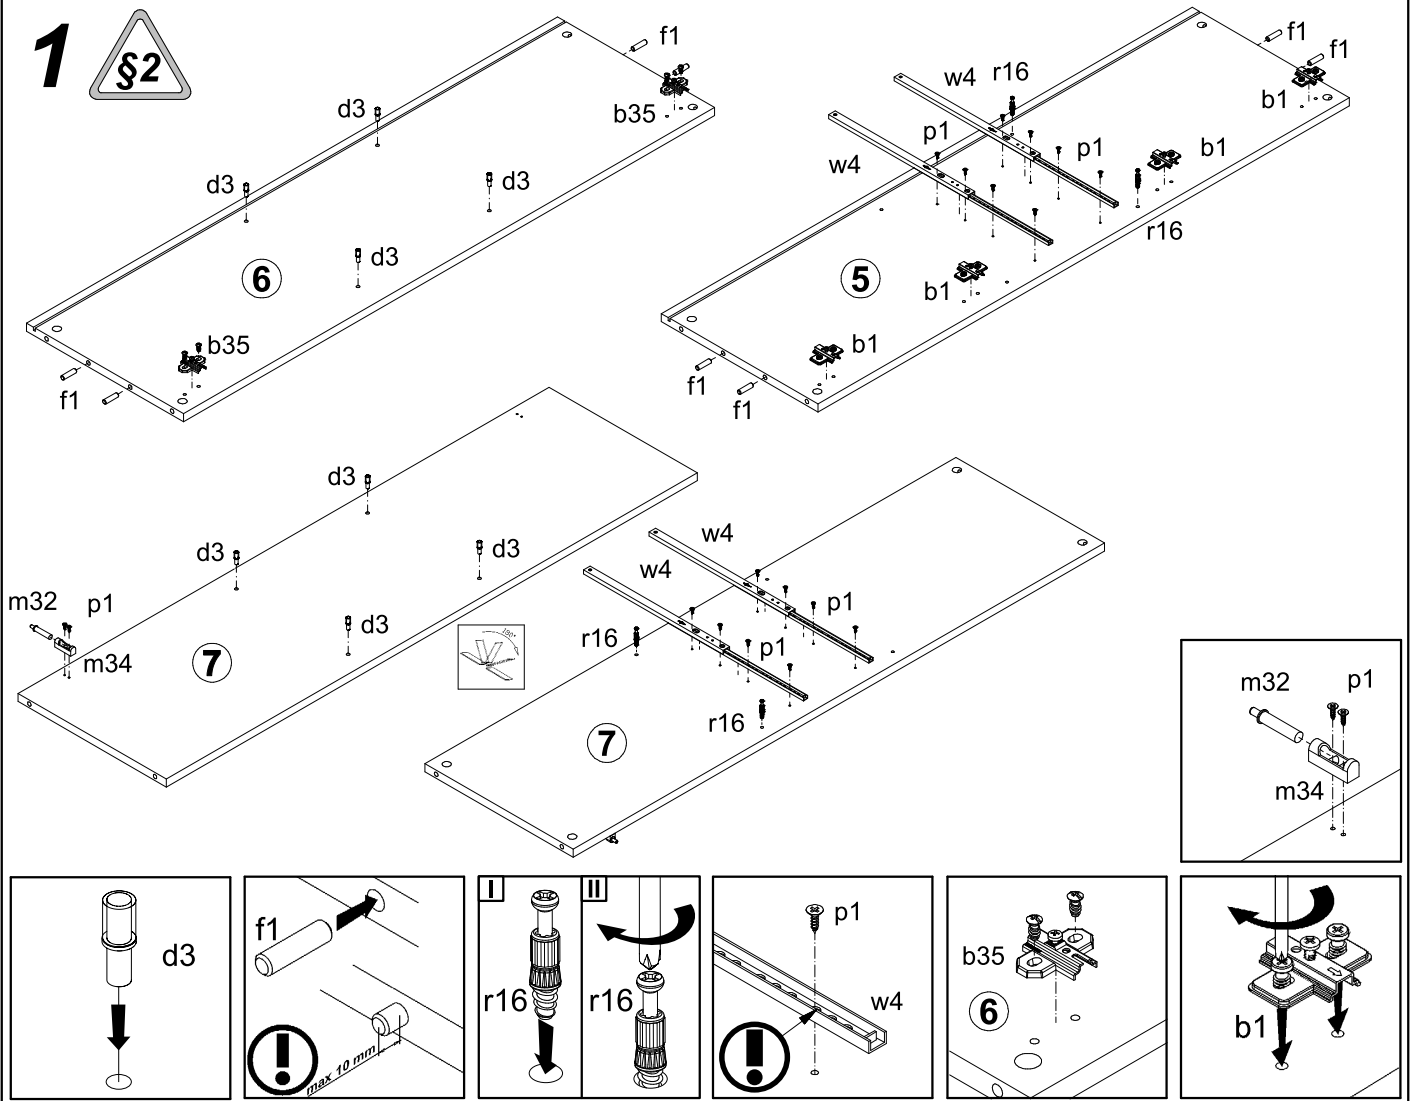

ВУШЕР

Вітрина / Витрина - REG 1W2D2S L

A	B	C		D	A	B	C		D
1	S154-001	1246	396	2/2	10	S154-301-01	366	330	1/2
2	S154-006	496	146	2/2	11	S154-306	482	340	1/2
3	S154-007	496	471	2/2	12	S154-504	300	100	1/2
4	S154-008	496	471	2/2	13	S154-505	300	100	1/2
5	S154-106	1218	360	1/2	14	S154-506	442	100	1/2
6	S154-107	1218	360	1/2	15	S154-905	457	298	1/2
7	S154-108	1218	340	1/2	16	S154-906	1228	382	2/2
8	S154-204	900	360	1/2	17	S154-907	1228	495	2/2
9	S154-205	900	360	1/2	18	qb20\2	LED		1/2

1

2

ВУШЕР

Вітрина / Витрина - REG 1W2D2S P

A	B	C	D	A	B	C	D	
1	S154-001	1246	396	2/2	10	S154-301-01	366 330	1/2
2	S154-006	496	146	2/2	11	S154-306	482 340	1/2
3	S154-007	496	471	2/2	12	S154-504	300 100	1/2
4	S154-008	496	471	2/2	13	S154-505	300 100	1/2
5	S154-106	1218	360	1/2	14	S154-506	442 100	1/2
6	S154-107	1218	360	1/2	15	S154-905	457 298	1/2
7	S154-108	1218	340	1/2	16	S154-906	1228 382	2/2
8	S154-204	900	360	1/2	17	S154-907	1228 495	2/2
9	S154-205	900	360	1/2	18	qb20x2	LED	1/2