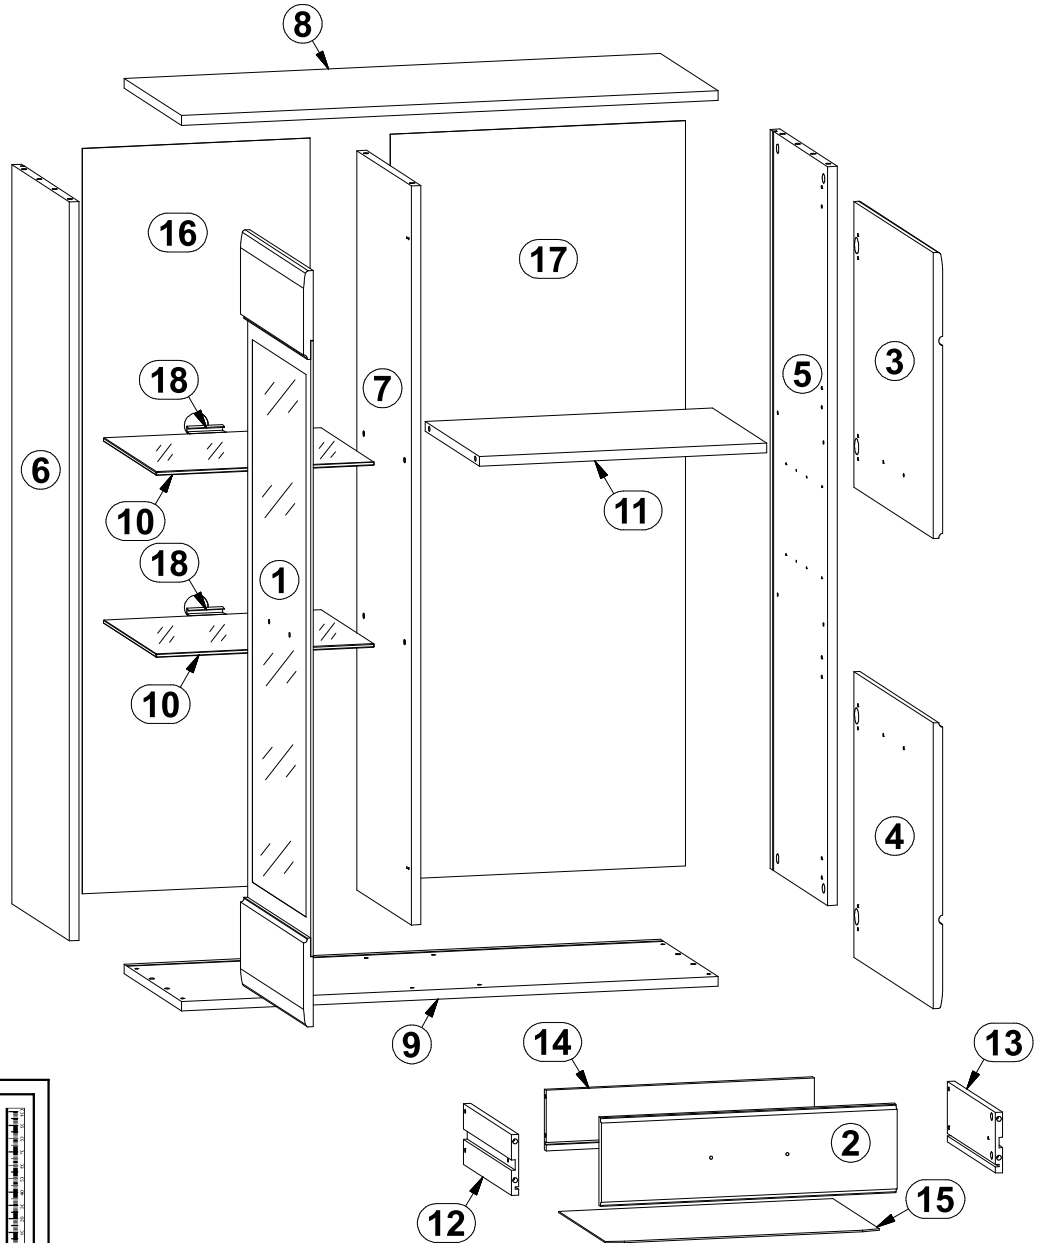

ВУШЕР

Вітрина / Витрина - REG 1W2D2S L

A	B	C		D	A	B	C		D
1	S154-001	1246	396	2/2	10	S154-301-01	366	330	1/2
2	S154-006	496	146	2/2	11	S154-306	482	340	1/2
3	S154-007	496	471	2/2	12	S154-504	300	100	1/2
4	S154-008	496	471	2/2	13	S154-505	300	100	1/2
5	S154-106	1218	360	1/2	14	S154-506	442	100	1/2
6	S154-107	1218	360	1/2	15	S154-905	457	298	1/2
7	S154-108	1218	340	1/2	16	S154-906	1228	382	2/2
8	S154-204	900	360	1/2	17	S154-907	1228	495	2/2
9	S154-205	900	360	1/2	18	qb20\2	LED		1/2

1

2

ВУШЕР

Вітрина / Витрина - REG 1W2D2S P

A	B	C	D	A	B	C	D	
1	S154-001	1246	396	2/2	10	S154-301-01	366 330	1/2
2	S154-006	496	146	2/2	11	S154-306	482 340	1/2
3	S154-007	496	471	2/2	12	S154-504	300 100	1/2
4	S154-008	496	471	2/2	13	S154-505	300 100	1/2
5	S154-106	1218	360	1/2	14	S154-506	442 100	1/2
6	S154-107	1218	360	1/2	15	S154-905	457 298	1/2
7	S154-108	1218	340	1/2	16	S154-906	1228 382	2/2
8	S154-204	900	360	1/2	17	S154-907	1228 495	2/2
9	S154-205	900	360	1/2	18	qb20x2	LED	1/2