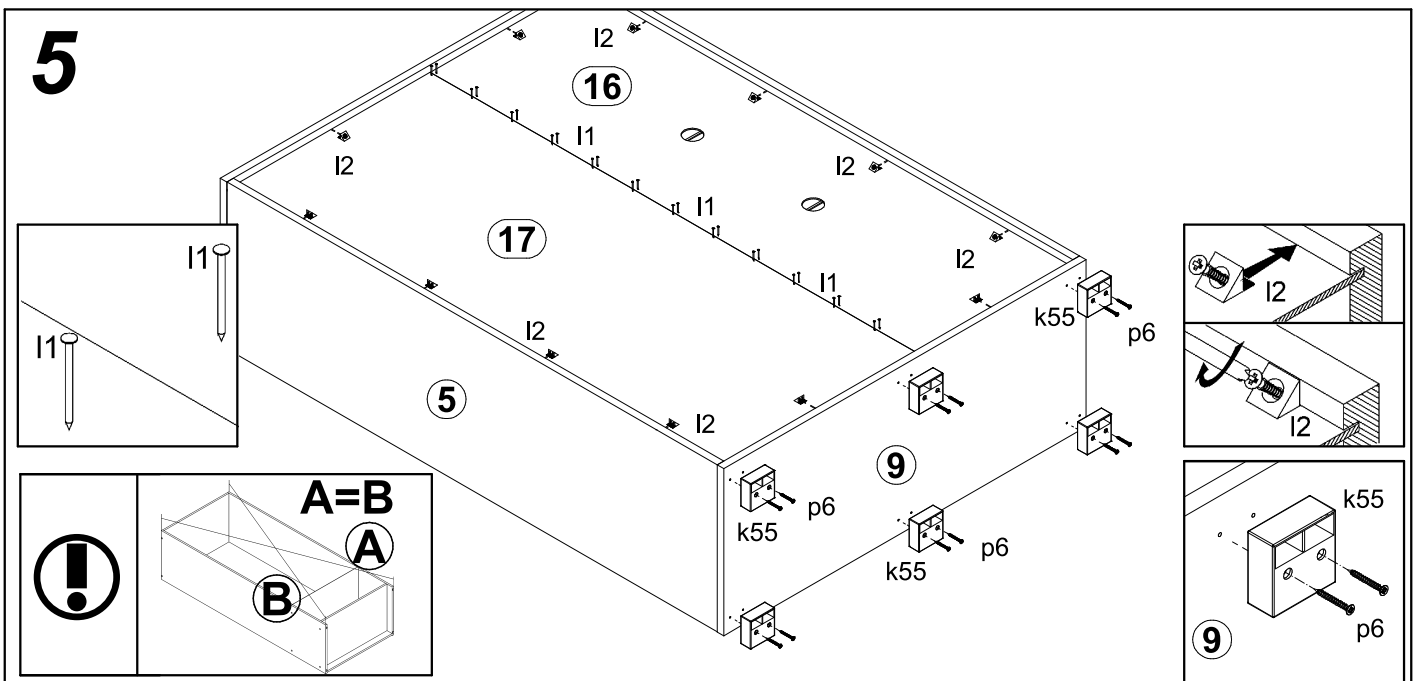

ВУШЕР

Вітрина / Витрина - REG 1W2D2S L

A	B	C		D	A	B	C		D
1	S154-001	1246	396	2/2	10	S154-301-01	366	330	1/2
2	S154-006	496	146	2/2	11	S154-306	482	340	1/2
3	S154-007	496	471	2/2	12	S154-504	300	100	1/2
4	S154-008	496	471	2/2	13	S154-505	300	100	1/2
5	S154-106	1218	360	1/2	14	S154-506	442	100	1/2
6	S154-107	1218	360	1/2	15	S154-905	457	298	1/2
7	S154-108	1218	340	1/2	16	S154-906	1228	382	2/2
8	S154-204	900	360	1/2	17	S154-907	1228	495	2/2
9	S154-205	900	360	1/2	18	qb20\2	LED		1/2

1

2

ВУШЕР

Вітрина / Витрина - REG 1W2D2S P

A	B	C	D	A	B	C	D	
1	S154-001	1246	396	2/2	10	S154-301-01	366 330	1/2
2	S154-006	496	146	2/2	11	S154-306	482 340	1/2
3	S154-007	496	471	2/2	12	S154-504	300 100	1/2
4	S154-008	496	471	2/2	13	S154-505	300 100	1/2
5	S154-106	1218	360	1/2	14	S154-506	442 100	1/2
6	S154-107	1218	360	1/2	15	S154-905	457 298	1/2
7	S154-108	1218	340	1/2	16	S154-906	1228 382	2/2
8	S154-204	900	360	1/2	17	S154-907	1228 495	2/2
9	S154-205	900	360	1/2	18	qb20x2	LED	1/2