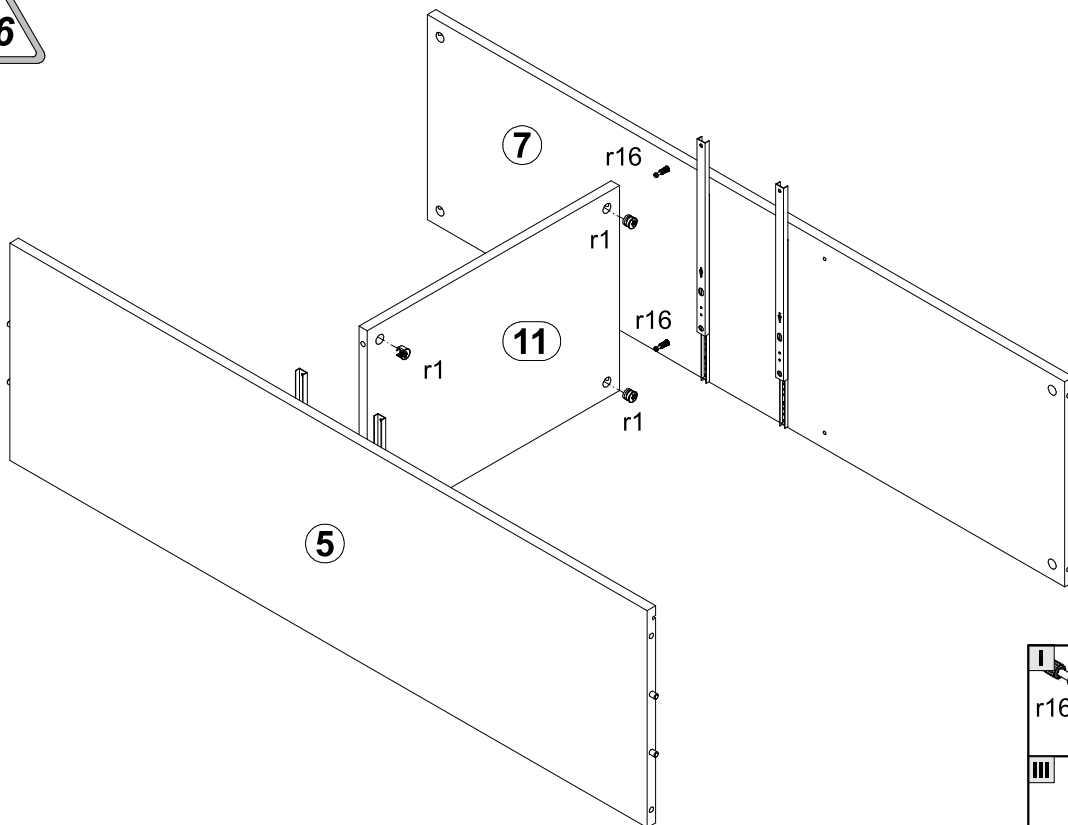

ВУШЕР

Вітрина / Витрина - REG 1W2D2S L

A	B	C		D	A	B	C		D
1	S154-001	1246	396	2/2	10	S154-301-01	366	330	1/2
2	S154-006	496	146	2/2	11	S154-306	482	340	1/2
3	S154-007	496	471	2/2	12	S154-504	300	100	1/2
4	S154-008	496	471	2/2	13	S154-505	300	100	1/2
5	S154-106	1218	360	1/2	14	S154-506	442	100	1/2
6	S154-107	1218	360	1/2	15	S154-905	457	298	1/2
7	S154-108	1218	340	1/2	16	S154-906	1228	382	2/2
8	S154-204	900	360	1/2	17	S154-907	1228	495	2/2
9	S154-205	900	360	1/2	18	qb20\2	LED		1/2

1

2

ВУШЕР

Вітрина / Витрина - REG 1W2D2S P

A	B	C	D	A	B	C	D	
1	S154-001	1246	396	2/2	10	S154-301-01	366 330	1/2
2	S154-006	496	146	2/2	11	S154-306	482 340	1/2
3	S154-007	496	471	2/2	12	S154-504	300 100	1/2
4	S154-008	496	471	2/2	13	S154-505	300 100	1/2
5	S154-106	1218	360	1/2	14	S154-506	442 100	1/2
6	S154-107	1218	360	1/2	15	S154-905	457 298	1/2
7	S154-108	1218	340	1/2	16	S154-906	1228 382	2/2
8	S154-204	900	360	1/2	17	S154-907	1228 495	2/2
9	S154-205	900	360	1/2	18	qb20x2	LED	1/2