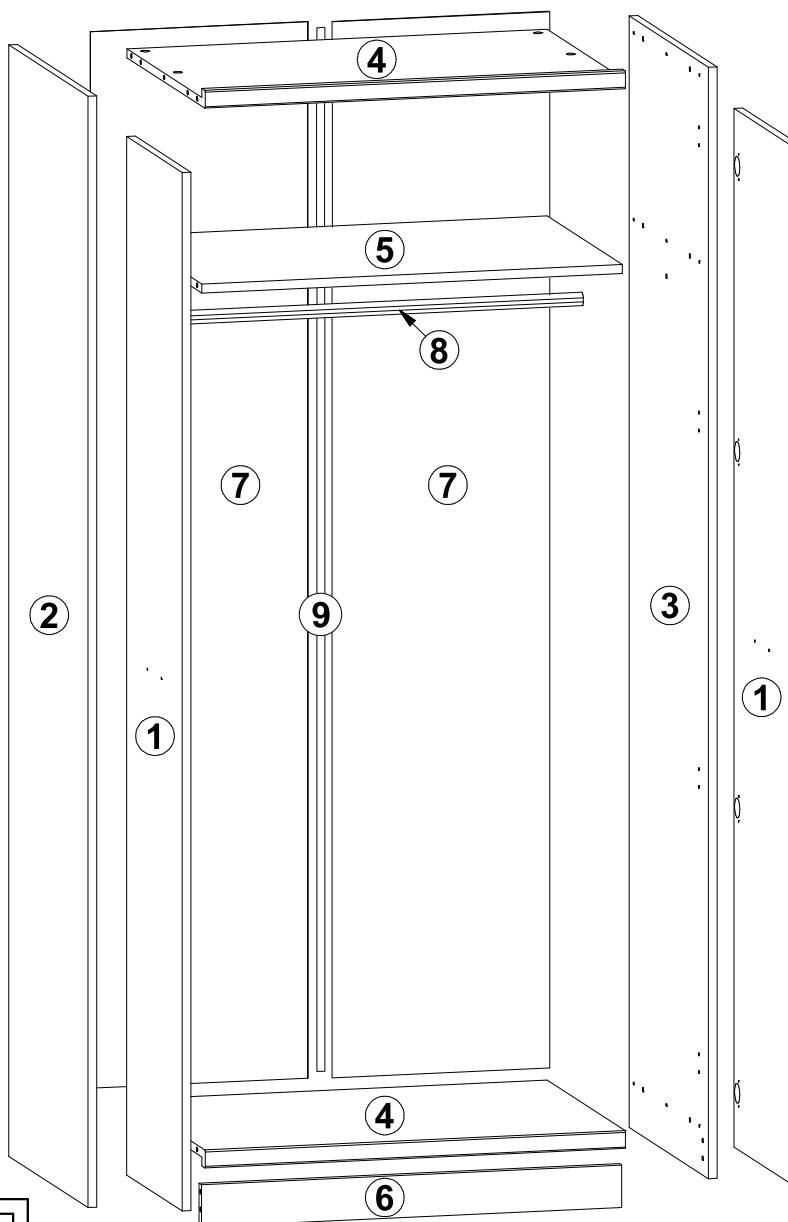

ОПЕН

Шафа для одягу / Шкаф платяной _ SZF 2D

A	B	C		D
1	S133-001	1864	380	3/3
2	S133-101	1995	540	1/3
3	S133-102	1995	540	1/3
4	S133-301	768	534	2/3
5	S133-302	768	512	2/3
6	S133-401	768	76	2/3
7	S133-1901	1896	397	1/3
8	DR-763	763	22	2/3
9	LH-1869	1869	14	1/3

8x a43	8x b19	2x c223/7 126 mm	16x f1 ø8x30 mm	4x k1	65x l1	2x n1	2x p1 ø3,5x13 mm
4x p42 ø3,5x25 mm	16x p51 ø3,5x15 mm	18x r1 ø15x12mm #16	18x r16 20/9	6x s2 ø16	1x n26/1	1x p38 ø3,5x16 mm	