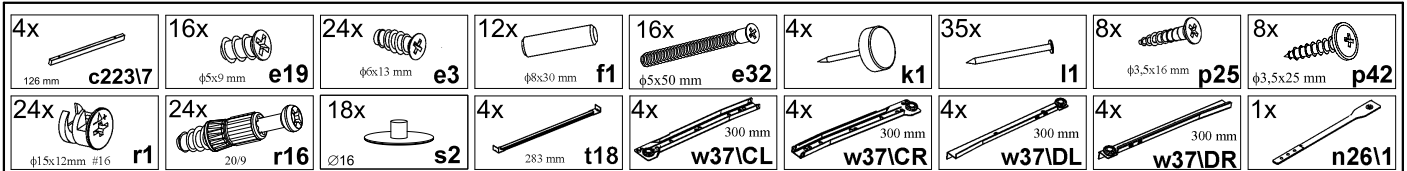

ОПЕН

Комод_KOM 4S

A	B	C	D	
1	S133-008	763	180	3/3
2	S133-113	863	332	1/3
3	S133-114	863	332	1/3
4	S133-308	768	326	2/3
5	S133-401	768	76	2/3
6	S133-1905	781	397	2/3
7	S133-908	726	299	1/3
8	S133-507	300	120	1/3
9	S133-508	300	120	1/3
10	S133-5547	711	120	1/3
11	LH-753	753	14	2/3