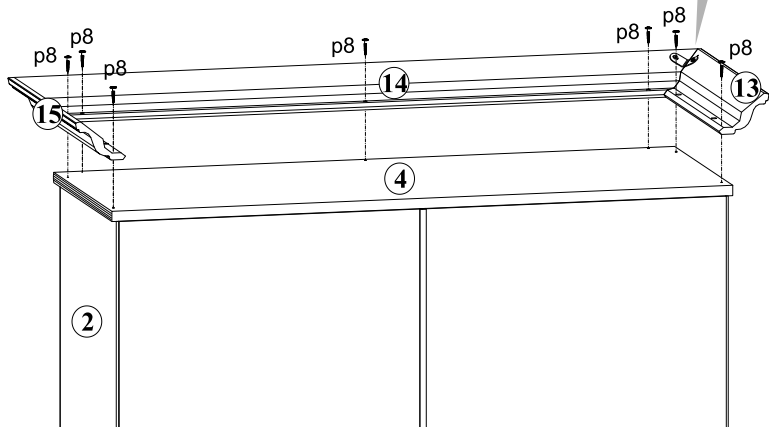

10

11

СТРІЧКА БЕЗПЕКИ
ПРЕДОУПРЕЖДАЮЩИЙ ПЕНАЛ / ГАЙКА ЗАБОРОТНИКА
THE ANTI-TOPPLE DEVICE / DAS VERBODENBAND

Слідкуйте за безпекою дітей та інших осіб. Не допускайте гри дітей з цим пристроєм. Не використовуйте цей пристрій як опору. Не використовуйте цей пристрій для підвішення предметів. Не використовуйте цей пристрій для підвішення предметів. Не використовуйте цей пристрій для підвішення предметів. Не використовуйте цей пристрій для підвішення предметів.

1x φ3,5x16 mm p38
1x n26¹

ІНСТРУКЦІЯ МОНТАЖУ | ИНСТРУКЦИЯ МОНТАЖА

Система СОНАТА

Пенал відкритий / Пенал открытый - 100 о

ГАБАРИТНІ РОЗМІРИ:
ширина 110 см
висота 204,5 см
глибина 43 см

ГАБАРИТНЫЕ РАЗМЕРЫ:
ширина 110 см
высота 204,5 см
глубина 43 см

УВАГА !!!

Шановний Клієнте!

У разі виявлення в комплектатії пакета відсутності будь-якого елемента або наявності браку

обов'язково!!! -

етикетку-ярлик з даного пакета і **інструкцію монтажу** з відміткою кода цього елемента повернути продавцю.

При відсутності **етикетки-ярлика** рекламація не приймається!

ВНИМАНИЕ !!!

Уважаемый Клиент!

В случае обнаружения в комплектации пакета отсутствия какого-либо элемента или наличия браку

обязательно!!! -

этикетку-ярлик с данного пакета и **инструкцию монтажа** с пометкой кода этого элемента вернуть продавцу.

При отсутствии **этикетки-ярлика** рекламация не принимается!

Виробник:
ТзОВ "ГЕРБОР-ХОЛДІНГ"
Україна, м. Володимир-Волинський
вул. Луцька, 211а
тел.: 2-33-33; 2-29-03

Производитель:
ТОО "ГЕРБОР-ХОЛДИНГ"
Украина, г. Владимир-Волинский
ул. Луцкая, 211а
тел.: 2-33-33; 2-29-03