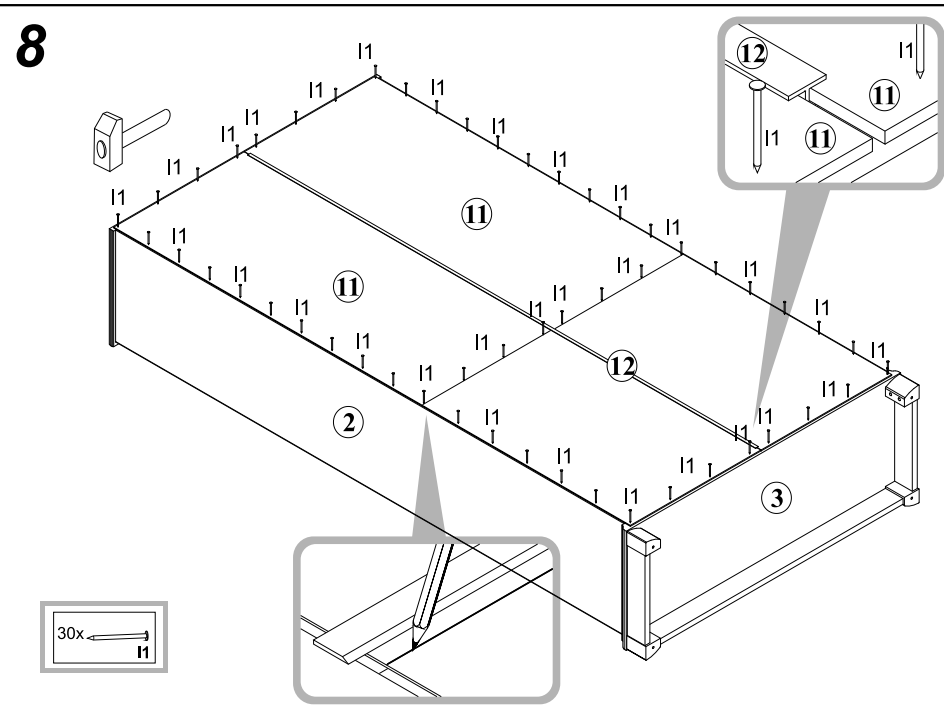

Для монтажу потрібно:
Для монтажу необходимо:
Do montażu potrzebne są:
You need for fitting-up:
Zur Montage werden Sie
brauchen:

Номер елемента	Розміри	№ пакета	Код
Номер елемента	Размеры	№ пакета	Код
1	1870x363	1/2	KT1-105-01
2	1870x363	1/2	KT1-106-01
3	1009x380	2/2	KT1-205-01
4	983x370	2/2	KT1-207-01
5	933x332	2/2	KT1-303
6	933x332	2/2	KT1-332
7	897x65	2/2	KT1-404
8	288x65	2/2	KT1-403

Номер елемента	Розміри	№ пакета	Код
Номер елемента	Размеры	№ пакета	Код
9	70x54	2/2	KT1-571-01
10	897x40	2/2	KT1-573
11	1900x480	1/2	KT1-905
12	1868	1/2	lh-1868
13	427,5x95,5	2/2	KT1-574
14	1098x95,5	2/2	KT1-596
15	427,5x95,5	2/2	KT1-575