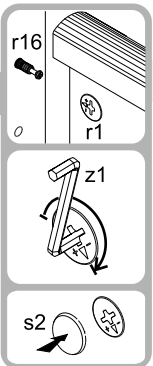

6

7

Фурнітура / Фурнитура / Akcesoria / Accessories / Zubehör

12x φ5x17 mm d1	4x φ7x60 mm e8	30x φ8x30 mm f1	60x l1
2x n40	7x φ4x25 mm p39	4x φ3x7 mm p46	12x φ15 #16 r1
12x r16	12x s2	1x Клей y1	1x z1

СТРІЧКА БЕЗПЕКИ
ПЕРЕДУМІТЬСЯ ПЕРЕД ВИКОРИСТАННЯМ
THE SAFETY STRIP (GAS BEHUTUNGSSBAND)
ПЕРЕДУМІТЬСЯ ПЕРЕД ВИКОРИСТАННЯМ
THE SAFETY STRIP (GAS BEHUTUNGSSBAND)
ПЕРЕДУМІТЬСЯ ПЕРЕД ВИКОРИСТАННЯМ
THE SAFETY STRIP (GAS BEHUTUNGSSBAND)

1x φ3,5x16 mm p38	1x n26

Пакет 1/2
Paczka 1/2
Package 1/2
Paket 1/2

Пакет 2/2
Paczka 2/2
Package 2/2
Paket 2/2

Фурнітура
Фурнитура
Akcesoria
Zubehör
Accessories

Ніжки
Nožki
Legs
FüÙe