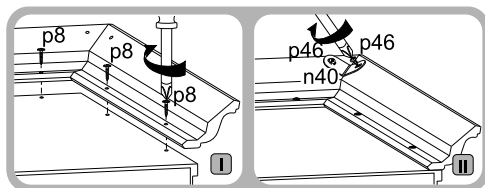

10

11

СТРІЧКА БЕЗПЕКИ
 ПРЕДОУПРЕЖДАЮЩИЙ ПЕНАЛ / ГАЙКА ЗАБОРОТНИКА
 THE ANTI-TOPPLE DEVICE / DAS VERBODENBAND

Слідкуйте за безпекою дітей та інших осіб. Не допускайте гри дітей з цим пристроєм. Не використовуйте цей пристрій як опору. Не використовуйте цей пристрій для підвішення предметів. Не використовуйте цей пристрій для підвішення предметів. Не використовуйте цей пристрій для підвішення предметів. Не використовуйте цей пристрій для підвішення предметів.

1x φ3,5x16 mm p38
 1x n26¹

ІНСТРУКЦІЯ МОНТАЖУ | ИНСТРУКЦИЯ МОНТАЖА

Система СОНАТА

Пенал відкритий / Пенал открытый - 100 о

ГАБАРИТНІ РОЗМІРИ:
 ширина 110 см
 висота 204,5 см
 глибина 43 см

ГАБАРИТНЫЕ РАЗМЕРЫ:
 ширина 110 см
 высота 204,5 см
 глубина 43 см