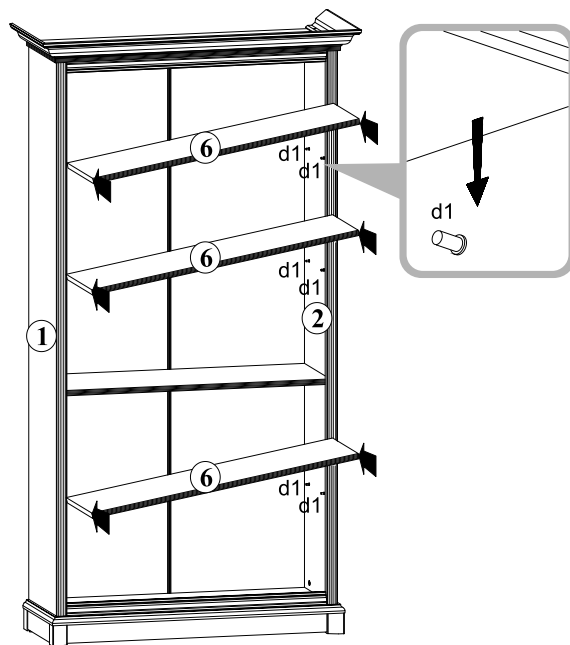

10

11

СТРІЧКА БЕЗПЕКИ
 ПРЕДОУПРЕЖДАЮЩИЙ ПЕНАЛ / ГАЙКА ЗАБОРОТНИКА
 THE ANTI-TOPPLE DEVICE / DAS VERBODENBAND

Слідкуйте за безпекою дітей та інших осіб. Не допускайте гри дітей з цим пристроєм. Не використовуйте цей пристрій як опору. Не використовуйте цей пристрій для підвішення предметів. Не використовуйте цей пристрій для підвішення предметів. Не використовуйте цей пристрій для підвішення предметів. Не використовуйте цей пристрій для підвішення предметів.

1x φ3,5x16 mm p38
 1x n26¹

ІНСТРУКЦІЯ МОНТАЖУ | ИНСТРУКЦИЯ МОНТАЖА

Система СОНАТА

Пенал відкритий / Пенал открытый - 100 о

ГАБАРИТНІ РОЗМІРИ:
 ширина 110 см
 висота 204,5 см
 глибина 43 см

ГАБАРИТНЫЕ РАЗМЕРЫ:
 ширина 110 см
 высота 204,5 см
 глубина 43 см