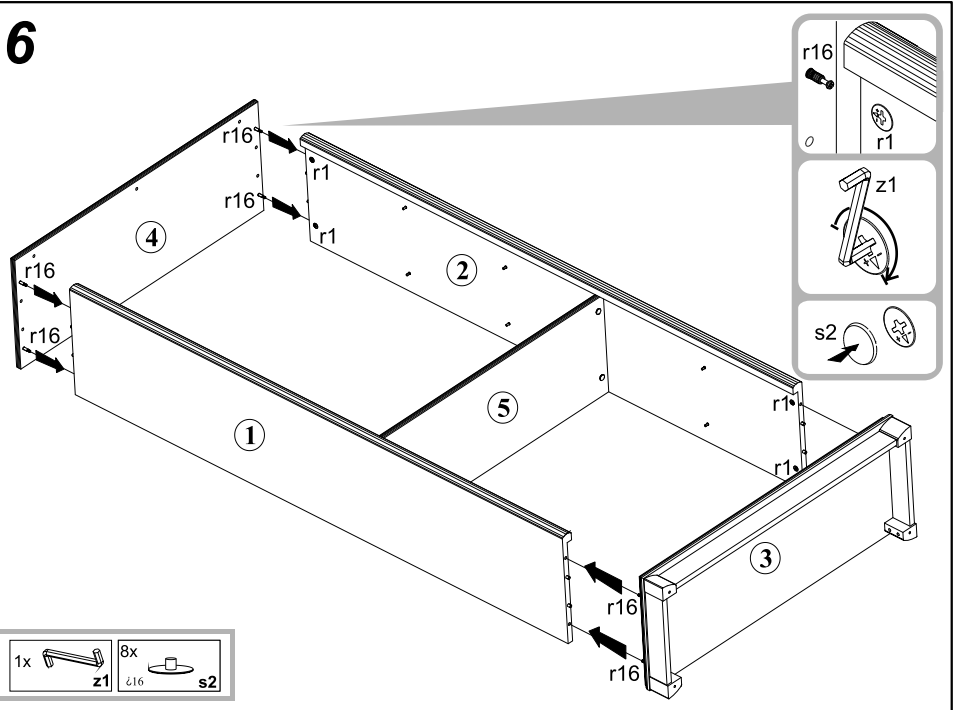

6

7

Фурнітура / Фурнитура / Akcesoria / Accessories / Zubehör

12x φ5x17 mm d1	4x φ7x60 mm e8	30x φ8x30 mm f1	60x l1
2x n40	7x φ4x25 mm p39	4x φ3x7 mm p46	12x φ15 #16 r1
12x r16	12x s2	1x Клей y1	1x z1

СТРІЧКА БЕЗПЕКИ
ПЕРЕДУМІТЬСЯ ПЕРЕД ВИКОРИСТАННЯМ
THE SAFETY STRIP (GAS BEHUTUNGSSBAND)
ПЕРЕДУМІТЬСЯ ПЕРЕД ВИКОРИСТАННЯМ
THE SAFETY STRIP (GAS BEHUTUNGSSBAND)
ПЕРЕДУМІТЬСЯ ПЕРЕД ВИКОРИСТАННЯМ
THE SAFETY STRIP (GAS BEHUTUNGSSBAND)

1x φ3,5x16 mm p38	1x n26

Пакет 1/2
Paczka 1/2
Package 1/2
Paket 1/2

Пакет 2/2
Paczka 2/2
Package 2/2
Paket 2/2

Фурнітура
Фурнитура
Akcesoria
Zubehör
Accessories

Ніжки
Nožki
Legs
FüÙe