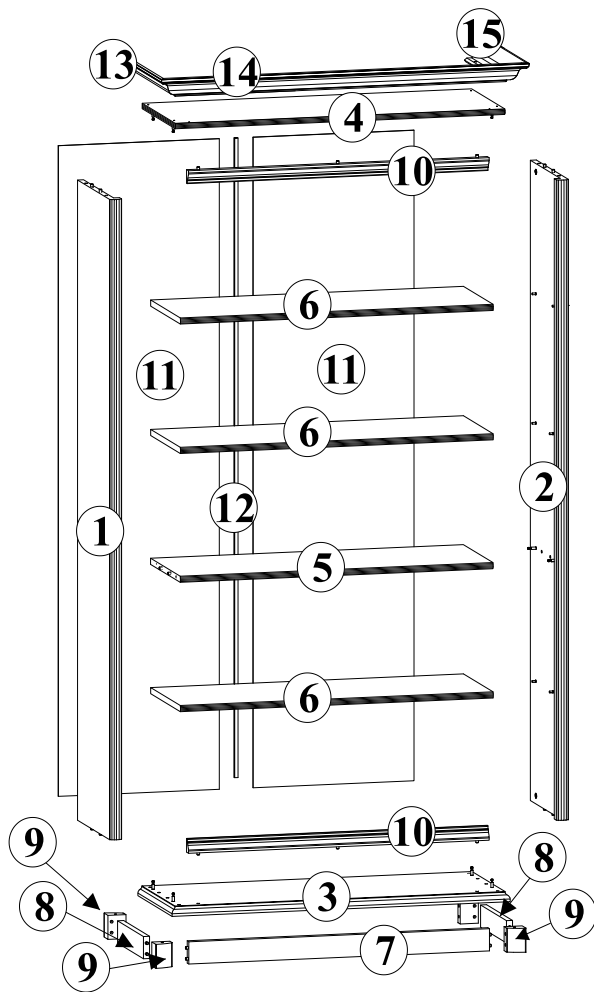

Для монтажу потрібно:
Для монтажу необходимо:
Do montażu potrzebne są:
You need for fitting-up:
Zur Montage werden Sie
brauchen:

Номер елемента	Розміри	№ пакета	Код
Номер елемента	Размеры	№ пакета	Код
1	1870x363	1/2	KT1-105-01
2	1870x363	1/2	KT1-106-01
3	1009x380	2/2	KT1-205-01
4	983x370	2/2	KT1-207-01
5	933x332	2/2	KT1-303
6	933x332	2/2	KT1-332
7	897x65	2/2	KT1-404
8	288x65	2/2	KT1-403

Номер елемента	Розміри	№ пакета	Код
Номер елемента	Размеры	№ пакета	Код
9	70x54	2/2	KT1-571-01
10	897x40	2/2	KT1-573
11	1900x480	1/2	KT1-905
12	1868	1/2	lh-1868
13	427,5x95,5	2/2	KT1-574
14	1098x95,5	2/2	KT1-596
15	427,5x95,5	2/2	KT1-575