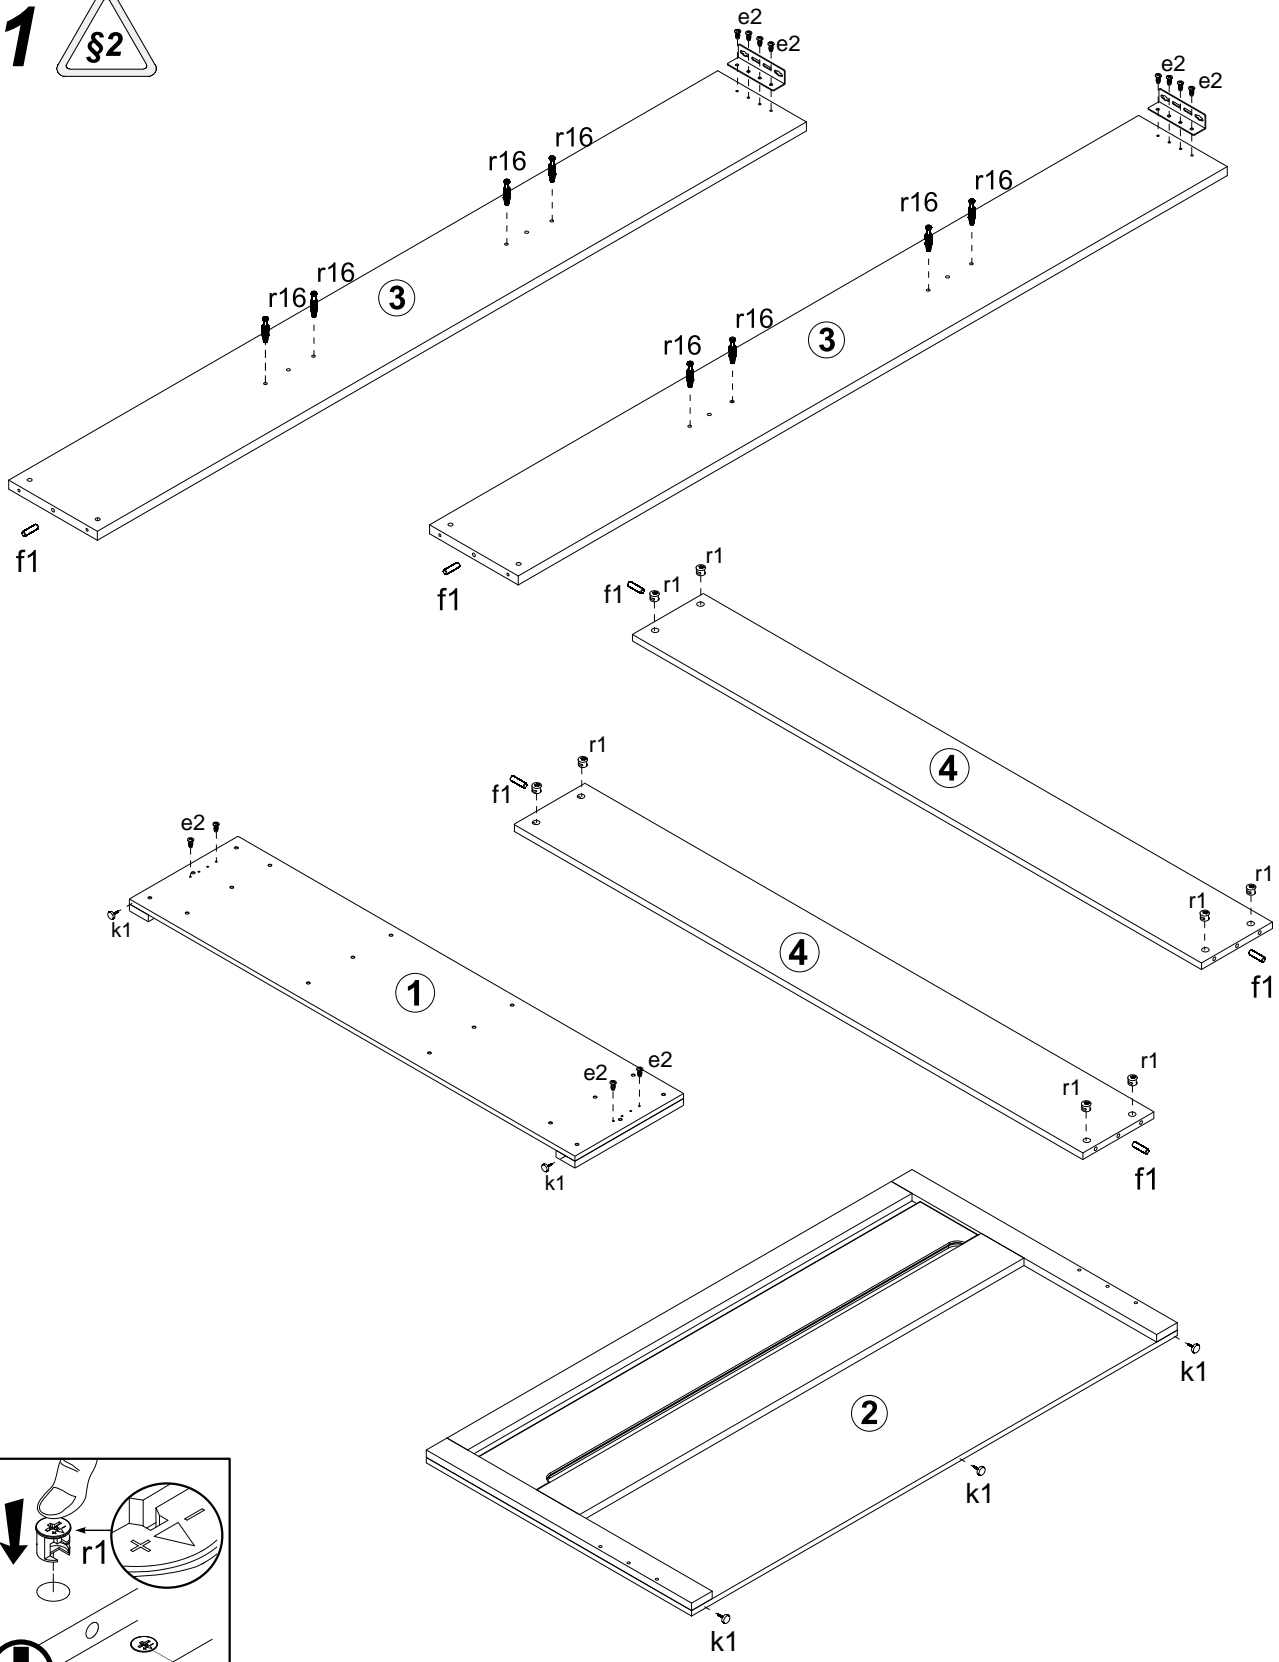

/

/ Erika

/

/ Bed **LOZ160** (

/ bedframe)

A	B	C		D
1	S404-0033	1648	402	1/3
2	S404-0040	1648	900	2/3
3	S404-1031	2000	250	3/3
4	S404-1032	1603	200	3/3

1

2