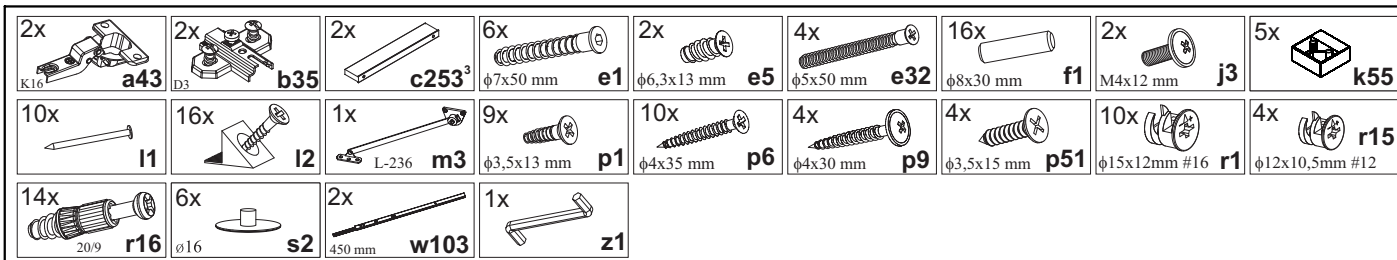

ВУШЕР

Тумба_RTV1D1SP

A	B	C	D	
1	S154-102	266	480	1/1
2	S154-123	266	480	1/1
3	S154-124	266	460	1/1
4	S154-222	1500	498	1/1
5	S154-221	1500	480	1/1
6	S154-311	568	460	1/1
7	S154-501	450	80	1/1

A	B	C	D	
8	S154-502	450	80	1/1
9	S154-519	528	80	1/1
10	S154-030	592	146	1/1
11	S154-029	900	278	1/1
12	S154-921	534	448	1/1
13	S154-922	1476	276	1/1