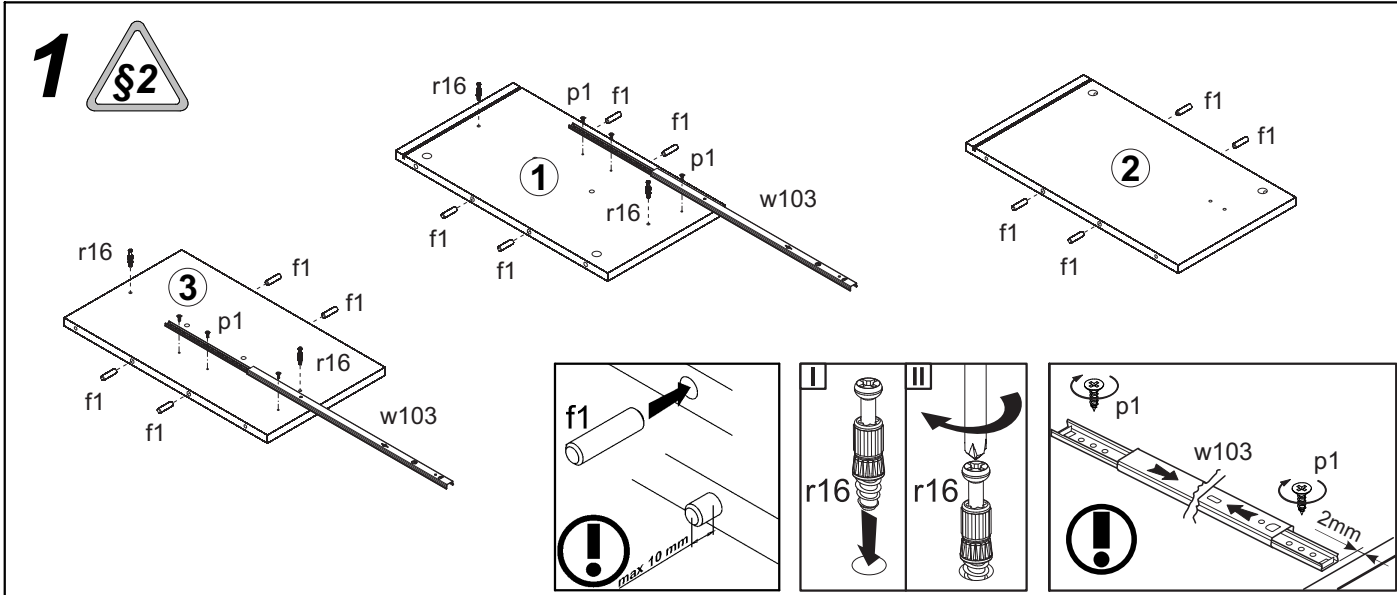

ВУШЕР

Тумба_RTV1D1SP

A	B	C	D	
1	S154-102	266	480	1/1
2	S154-123	266	480	1/1
3	S154-124	266	460	1/1
4	S154-222	1500	498	1/1
5	S154-221	1500	480	1/1
6	S154-311	568	460	1/1
7	S154-501	450	80	1/1

A	B	C	D	
8	S154-502	450	80	1/1
9	S154-519	528	80	1/1
10	S154-030	592	146	1/1
11	S154-029	900	278	1/1
12	S154-921	534	448	1/1
13	S154-922	1476	276	1/1