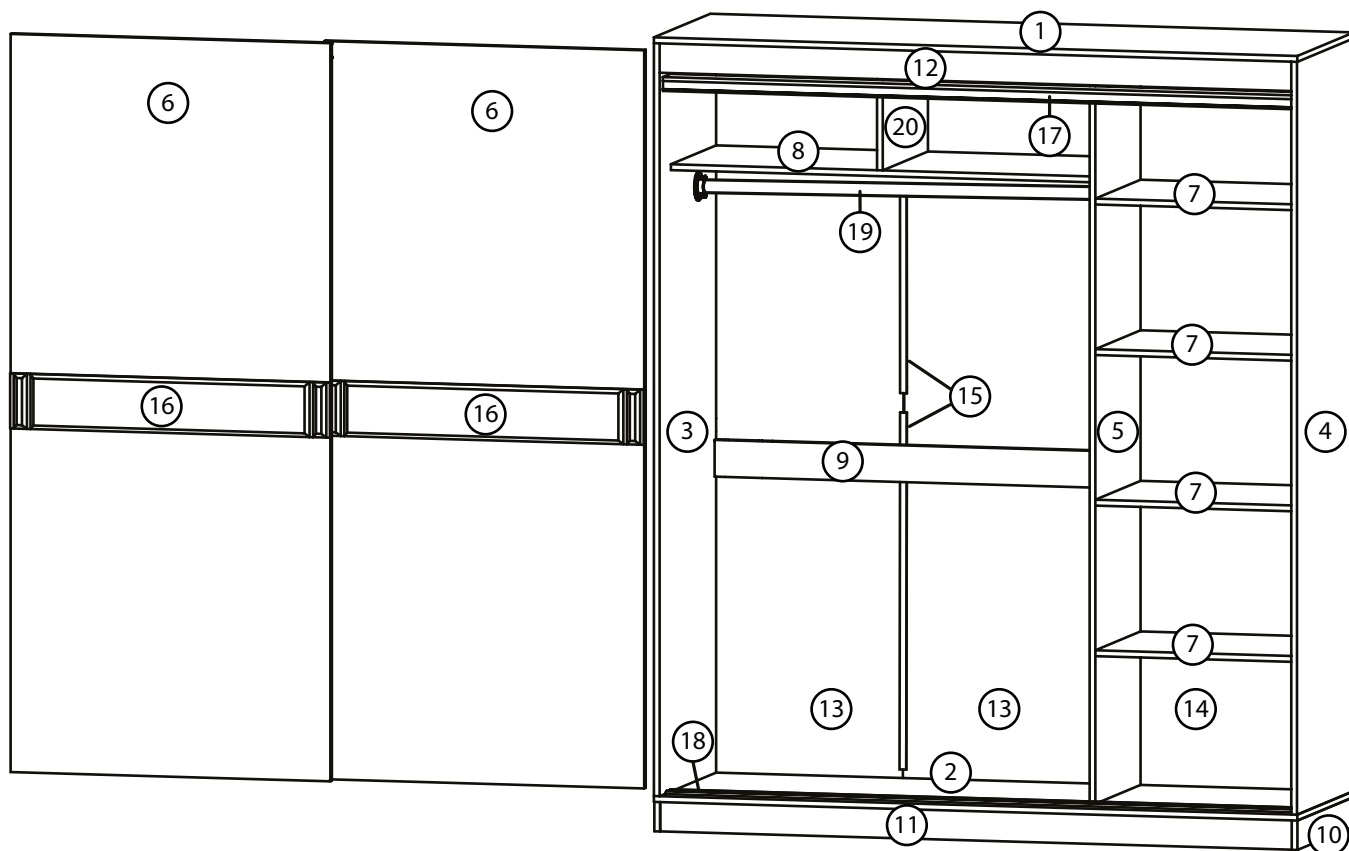

Соната Шкаф купе 1800

1800x600x2165

Детали шкафа

- | | | | |
|-----|--------------------------------|-----|-----------------------------------|
| 1. | 1800x600 – 1 шт. верх. | 11. | 1766x80 – 2 шт. цоколь |
| 2. | 1800x600 – 1 шт. низ | 12. | 1766x80 – 1 шт. планка |
| 3. | 2050x600 – 1 шт. стойка лево | 13. | 2080x601 – 1 шт. ДВП задн. стенка |
| 4. | 2050x600 – 1 шт. стойка право | 14. | 2080x596 – 2шт. ДВП задн. стенка |
| 5. | 2050x480 – 1 шт. стойка внутр. | 15. | 973 – 2шт. стык |
| 6. | 2010x894 – 2 шт. дверь | 16. | 895x150 – 2шт. МДФ накладка |
| 7. | 580x480 – 4 шт. полка мал. | 17. | 1764 – 1 шт. рельс верх |
| 8. | 1170x480 – 1 шт. полка большая | 18. | 1764 – 1 шт. рельс низ |
| 9. | 1170x100 – 1 шт. планка | 19. | 1168мм – 1шт. труба Ø 25мм |
| 10. | 570x80 – 2 шт. цоколь бок | 20. | 480x342 – 1 шт. стойка верх |