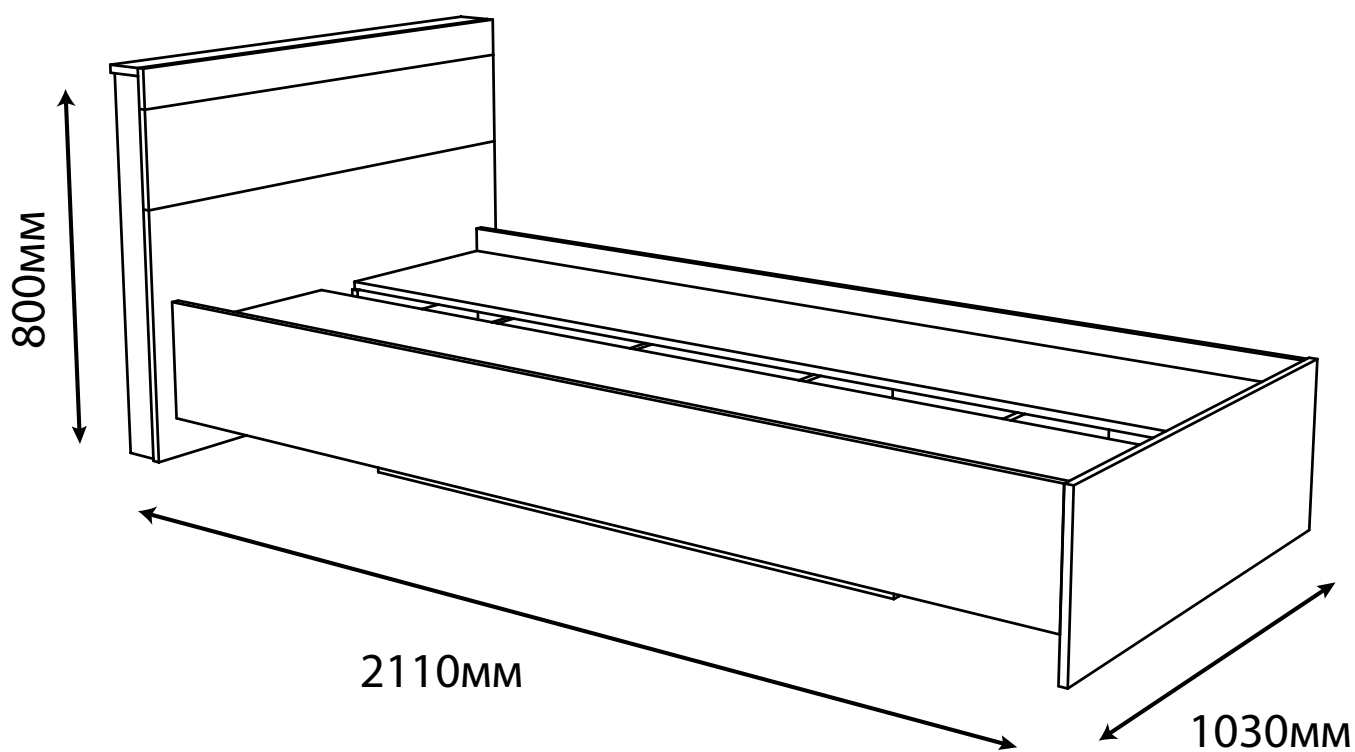

Соната

кровать 900

Детали:

- | | | | |
|----|------------------|----|------------------|
| ①. | 940x325 – 1 шт. | ⑦. | 900x150 – 2 шт. |
| ②. | 1032x516 – 1 шт. | ⑧. | 784x80 – 3 шт. |
| ③. | 1032x200 – 1 шт. | ⑨. | 1998x400 – 2 шт. |
| ④. | 1032x80 – 1шт. | ⑩. | 1200x250 – 2 шт. |
| ⑤. | 1032x80 – 1шт. | ⑪. | 600x250 – 2 шт. |
| ⑥. | 2000x240 – 2шт. | ⑫. | 400x80 – 4 шт. |