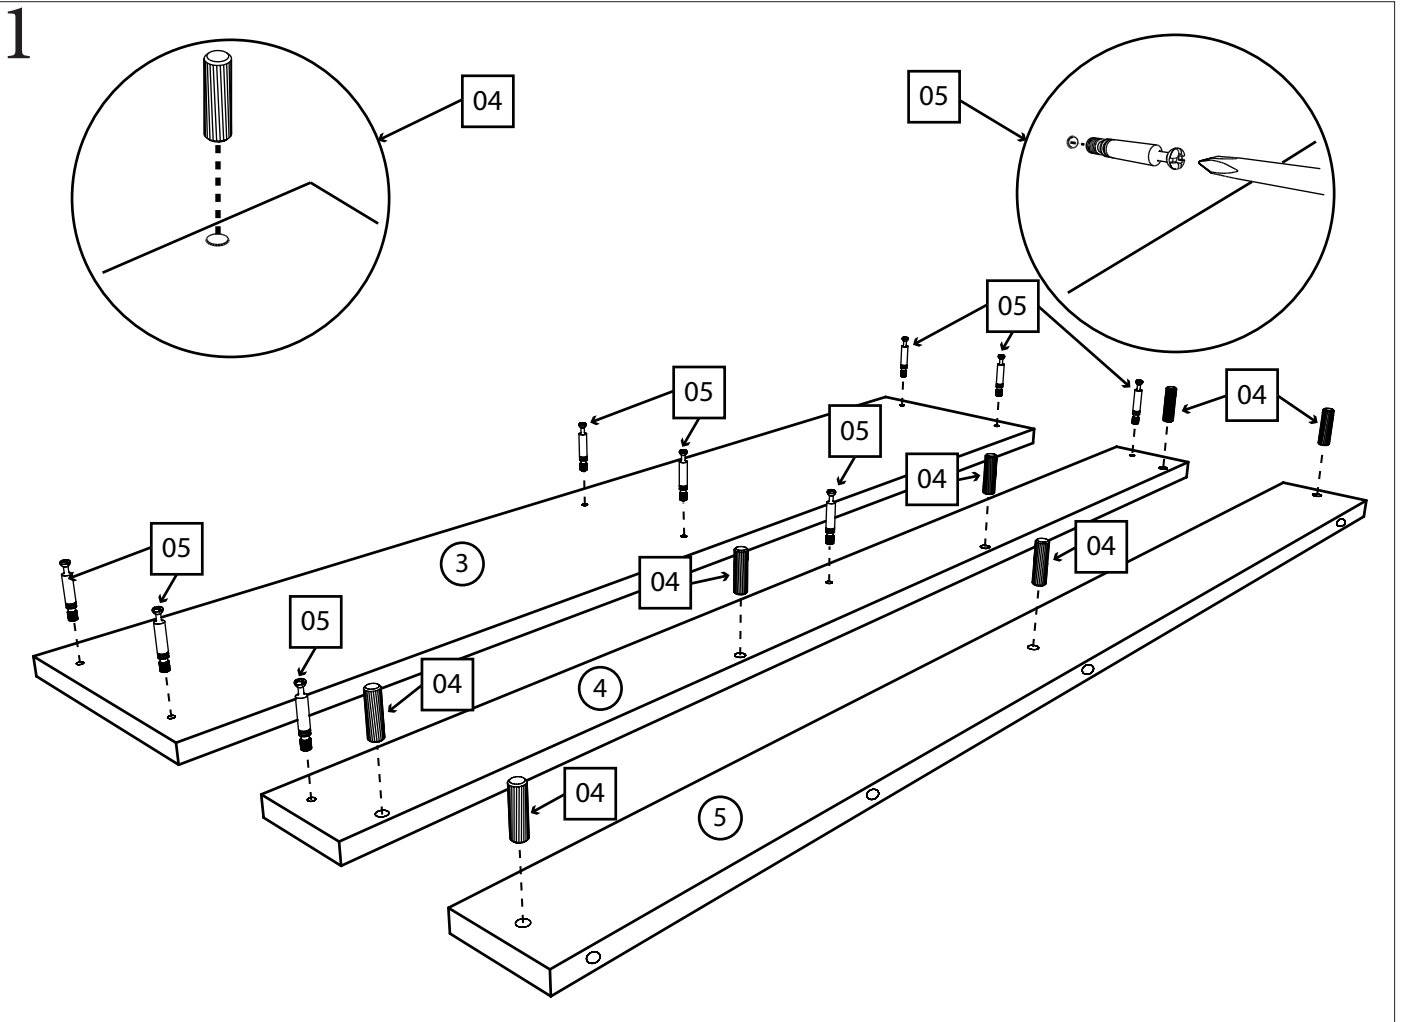

Соната

кровать 900

Детали:

- | | | | |
|----|------------------|----|------------------|
| ①. | 940x325 – 1 шт. | ⑦. | 900x150 – 2 шт. |
| ②. | 1032x516 – 1 шт. | ⑧. | 784x80 – 3 шт. |
| ③. | 1032x200 – 1 шт. | ⑨. | 1998x400 – 2 шт. |
| ④. | 1032x80 – 1шт. | ⑩. | 1200x250 – 2 шт. |
| ⑤. | 1032x80 – 1шт. | ⑪. | 600x250 – 2 шт. |
| ⑥. | 2000x240 – 2шт. | ⑫. | 400x80 – 4 шт. |

Фурнитура:

01	16 шт.	02	38 шт.	03	4 шт.	04	11 шт.
							
Саморез 3,5x50		Конфирмат 6,3x50		Заглушка на конфирмат		Шкант 35мм	
05	9 шт.	06	9 шт.	07	8 шт.	08	8 шт.
							
Минификс болт		Минификс эксцентрик		Ножка-гвоздь		Саморез 4x30	