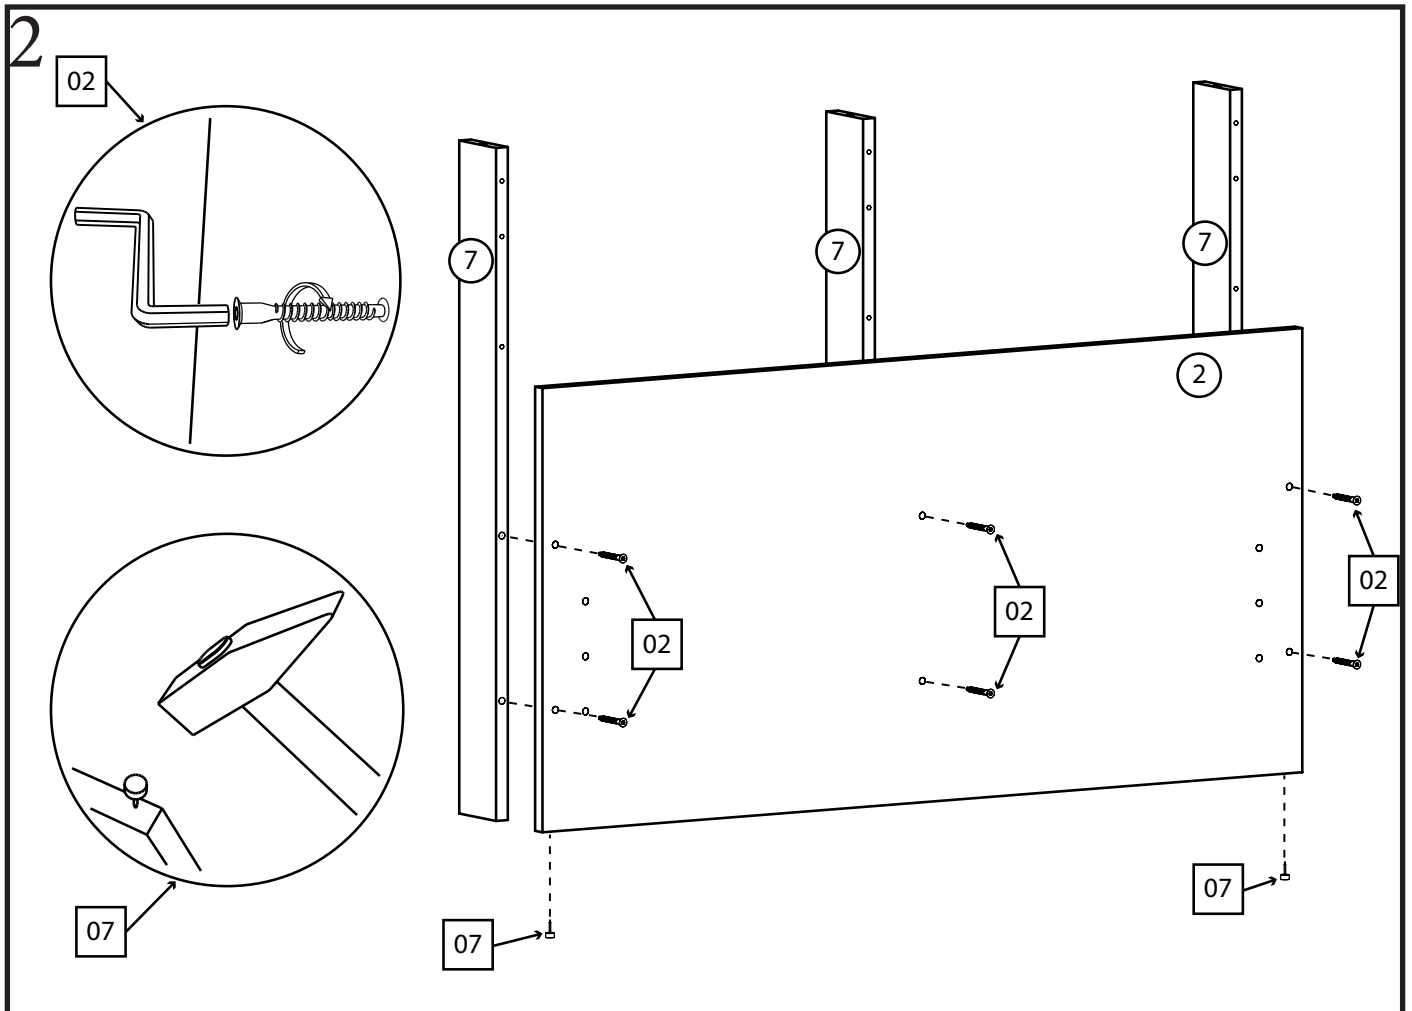

Соната

кровать 900

Детали:

- | | | | |
|----|------------------|----|------------------|
| ①. | 940x325 – 1 шт. | ⑦. | 900x150 – 2 шт. |
| ②. | 1032x516 – 1 шт. | ⑧. | 784x80 – 3 шт. |
| ③. | 1032x200 – 1 шт. | ⑨. | 1998x400 – 2 шт. |
| ④. | 1032x80 – 1шт. | ⑩. | 1200x250 – 2 шт. |
| ⑤. | 1032x80 – 1шт. | ⑪. | 600x250 – 2 шт. |
| ⑥. | 2000x240 – 2шт. | ⑫. | 400x80 – 4 шт. |

Фурнитура:

01	16 шт.	02	38 шт.	03	4 шт.	04	11 шт.
							
Саморез 3,5x50		Конфирмат 6,3x50		Заглушка на конфирмат		Шкант 35мм	
05	9 шт.	06	9 шт.	07	8 шт.	08	8 шт.
							
Минификс болт		Минификс эксцентрик		Ножка-гвоздь		Саморез 4x30	