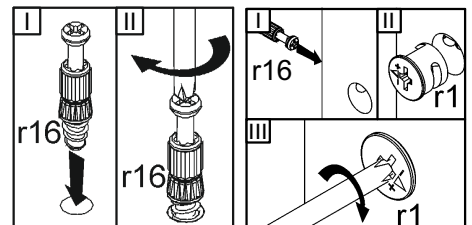

КОЕН

Полиця-вітрина / Полка-витрина SFW1W/103

A	B	C	D
1	S136-0025	1025	412
2	S136-122-02	398	243
3	S136-134-02	398	243
4	S136-138	352	243
5	S136-222	1030	243
6	S136-335	997	243
7	M65-922-01	1025	379

2

3

4

5