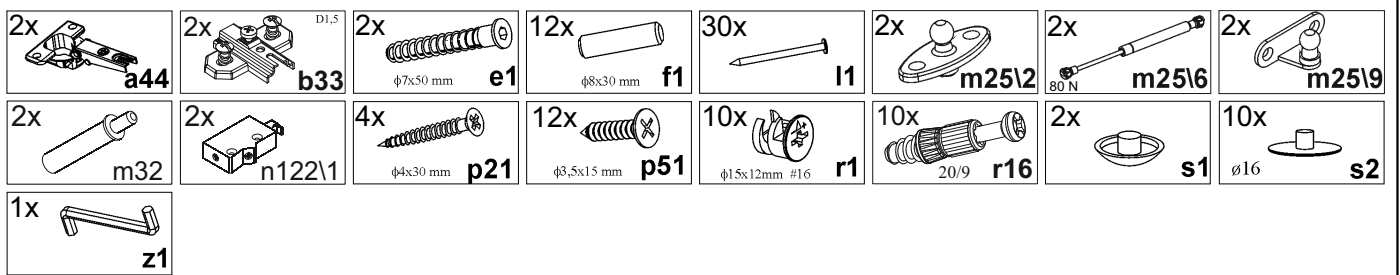

КОЕН

Полиця-вітрина / Полка-витрина SFW1W/103

A	B	C	D
1	S136-0025	1025	412
2	S136-122-02	398	243
3	S136-134-02	398	243
4	S136-138	352	243
5	S136-222	1030	243
6	S136-335	997	243
7	M65-922-01	1025	379

2

3

4

5