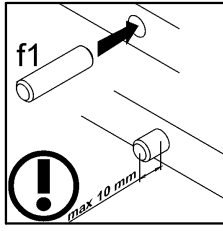

КОЕН

Полиця-вітрина / Полка-витрина SFW1W/103

A	B	C	D
1	S136-0025	1025	412
2	S136-122-02	398	243
3	S136-134-02	398	243
4	S136-138	352	243
5	S136-222	1030	243
6	S136-335	997	243
7	M65-922-01	1025	379

2

3

4

5