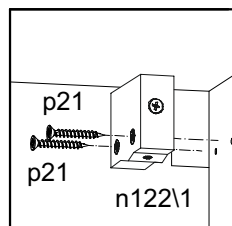

КОЕН

Полиця-вітрина / Полка-витрина SFW1W/103

A	B	C	D
1	S136-0025	1025	412
2	S136-122-02	398	243
3	S136-134-02	398	243
4	S136-138	352	243
5	S136-222	1030	243
6	S136-335	997	243
7	M65-922-01	1025	379

2

3

4

5