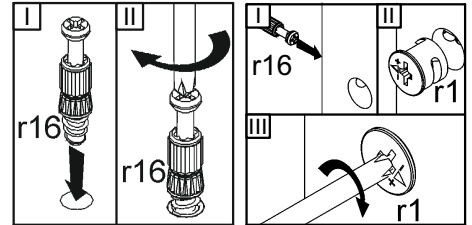

КОЕН

Полиця-вітрина / Полка-витрина SFW1W/103

A	B	C	D
1	S136-0025	1025	412
2	S136-122-02	398	243
3	S136-134-02	398	243
4	S136-138	352	243
5	S136-222	1030	243
6	S136-335	997	243
7	M65-922-01	1025	379

2

3

4

5