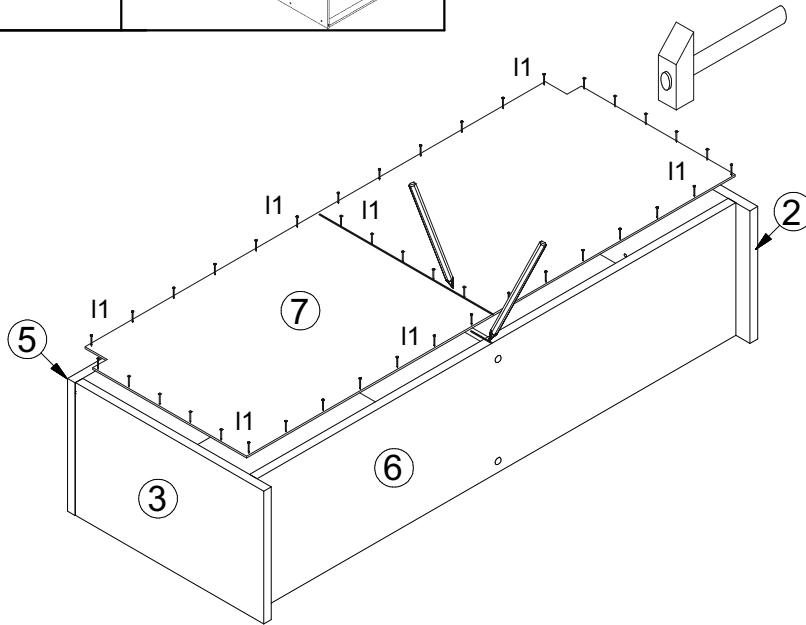

КОЕН

Полиця-вітрина / Полка-витрина SFW1W/103

A	B	C	D
1	S136-0025	1025	412
2	S136-122-02	398	243
3	S136-134-02	398	243
4	S136-138	352	243
5	S136-222	1030	243
6	S136-335	997	243
7	M65-922-01	1025	379

2

3

4

5