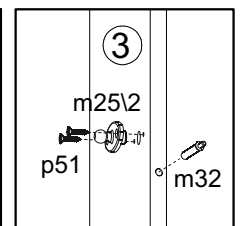

КОЕН

Полиця-вітрина / Полка-витрина SFW1W/103

A	B	C	D
1	S136-0025	1025	412
2	S136-122-02	398	243
3	S136-134-02	398	243
4	S136-138	352	243
5	S136-222	1030	243
6	S136-335	997	243
7	M65-922-01	1025	379

2

3

4

5