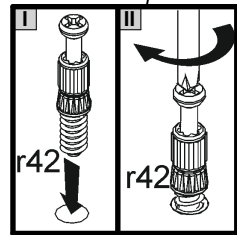

45 min

A	B	C (mm)		D
1	S205-129	361	646	1/1
2	S205-313	1044	600	1/1
3	S205-404	1052	80	1/1
4	S205-584	648	23	1/1
5	S188-703	1103	247	1/1
6	S188-704	1103	156	1/1

2

3

4

5