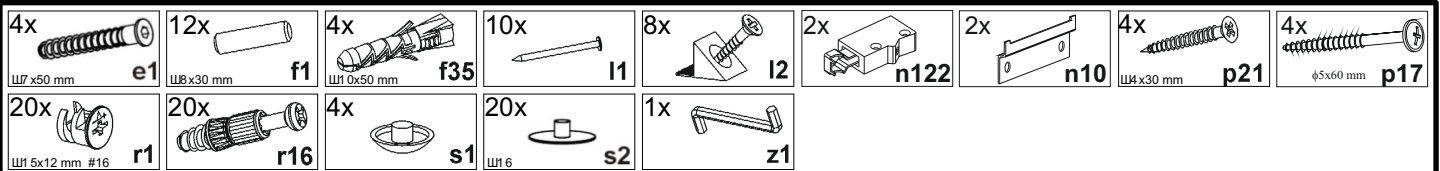

LOREN

S163-SFW/140

A	B	C	D	
1	S163-1115	400	280	1/1
2	S163-1116	400	280	1/1
3	S163-1119	317	220	1/1
4	S163-1120	317	220	1/1
5	S163-311	1352	240	1/1
6	S163-3313	1388	240	1/1
7	S163-504	1352	64	1/1
8	S163-509	1352	64	1/1
9	S163-9912	327	1398	1/1