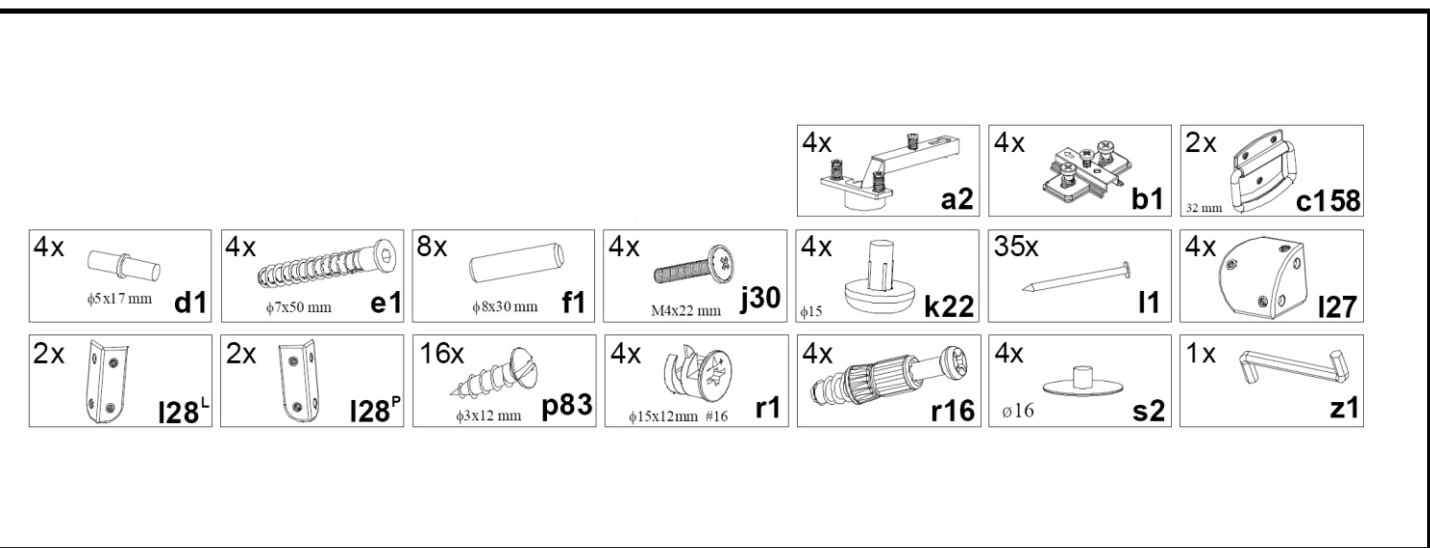

INDIANA 2

JKOM 2d

A	C	B	D
1	832x370	S31-145	1/3
2	832x370	S31-146	1/3
3	800x395	S31-207	2/3
4	800x395	S31-208	2/3
5	767x370	S31-307	1/3
6	792x396	S31-016	3/3
7	792x396	S31-017	3/3
8	856x396	S31-1909	1/3
9	826x14	Lh-826	1/3