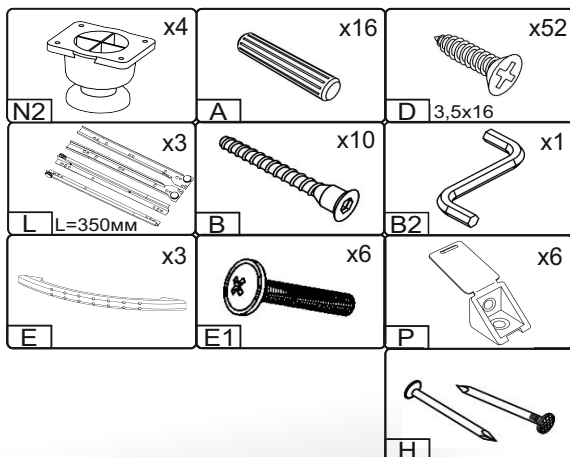

# Тумба приставна Sideboard

Д-390, Ш-390, В-530, мм.

L-390, W-390, H-530, mm.

Інструкція збірки  
Assembly instruction

1

[pehotin@gmail.com](mailto:pehotin@gmail.com)  
[pehotin.com.ua](http://pehotin.com.ua)

### Тумба приставна/Sideboard

№	довжина(мм) length(mm)	ширина(мм) width(mm)	кількість quantity
1.	453*	390	1
2.	453*	390	1
3.	400*	390**	1
4.	400*	390**	1
5.	362**	146**	3
6.	334*	100	6
7.	344*	100	3
8.	483	396	1
9.	340	355	3

# 5. x3

	 H	 D 3,5x16 x24	 L L=350MM x3	 P x6
 A x12	 B x6	 B2 x1	 E x3	 E1 x6

Тумба приставна/Sideboard