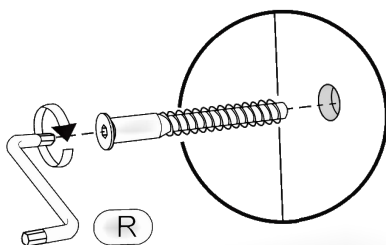

# Тумба приставна Sideboard

Д-390, Ш-390, В-530, мм.

L-390, W-390, H-530, mm.

Інструкція збірки  
Assembly instruction

1

[pehotin@gmail.com](mailto:pehotin@gmail.com)  
[pehotin.com.ua](http://pehotin.com.ua)

### Тумба приставна/Sideboard

№	довжина(мм) length(mm)	ширина(мм) width(mm)	кількість quantity
1.	453*	390	1
2.	453*	390	1
3.	400*	390**	1
4.	400*	390**	1
5.	362**	146**	3
6.	334*	100	6
7.	344*	100	3
8.	483	396	1
9.	340	355	3

1.

3

Тумба приставна/Sideboard

2.

3.

5

Тумба приставна/Sideboard

4.

# 5. x3

	 H	 D 3,5x16 x24	 L L=350MM x3	 P x6
 A x12	 B x6	 B2 x1	 E x3	 E1 x6

Тумба приставна/Sideboard