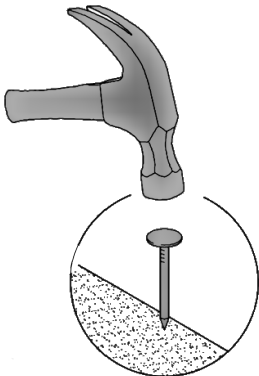

# Тумба приставна Sideboard

Д-390, Ш-390, В-530, мм.

L-390, W-390, H-530, mm.

Інструкція збірки  
Assembly instruction

1

[pehotin@gmail.com](mailto:pehotin@gmail.com)  
[pehotin.com.ua](http://pehotin.com.ua)

### Тумба приставна/Sideboard

№	довжина(мм) length(mm)	ширина(мм) width(mm)	кількість quantity
1.	453*	390	1
2.	453*	390	1
3.	400*	390**	1
4.	400*	390**	1
5.	362**	146**	3
6.	334*	100	6
7.	344*	100	3
8.	483	396	1
9.	340	355	3

1.

3

Тумба приставна/Sideboard

2.

3.

5

Тумба приставна/Sideboard

4.

# 5. x3

	 H	 D 3,5x16 x24	 L L=350MM x3	 P x6
 A x12	 B x6	 B2 x1	 E x3	 E1 x6

Тумба приставна/Sideboard