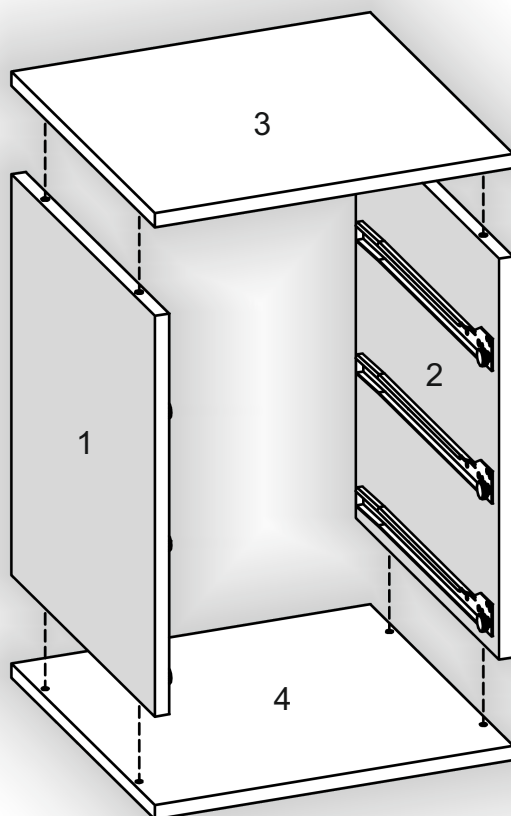

# Тумба приставна Sideboard

Д-390, Ш-390, В-530, мм.

L-390, W-390, H-530, mm.

Інструкція збірки  
Assembly instruction

1

[pehotin@gmail.com](mailto:pehotin@gmail.com)  
[pehotin.com.ua](http://pehotin.com.ua)

### Тумба приставна/Sideboard

№	довжина(мм) length(mm)	ширина(мм) width(mm)	кількість quantity
1.	453*	390	1
2.	453*	390	1
3.	400*	390**	1
4.	400*	390**	1
5.	362**	146**	3
6.	334*	100	6
7.	344*	100	3
8.	483	396	1
9.	340	355	3

1.

3

Тумба приставна/Sideboard

2.

3.

5

Тумба приставна/Sideboard

4.

# 5. x3

	 H	 D 3,5x16 x24	 L L=350MM x3	 P x6
 A x12	 B x6	 B2 x1	 E x3	 E1 x6

Тумба приставна/Sideboard