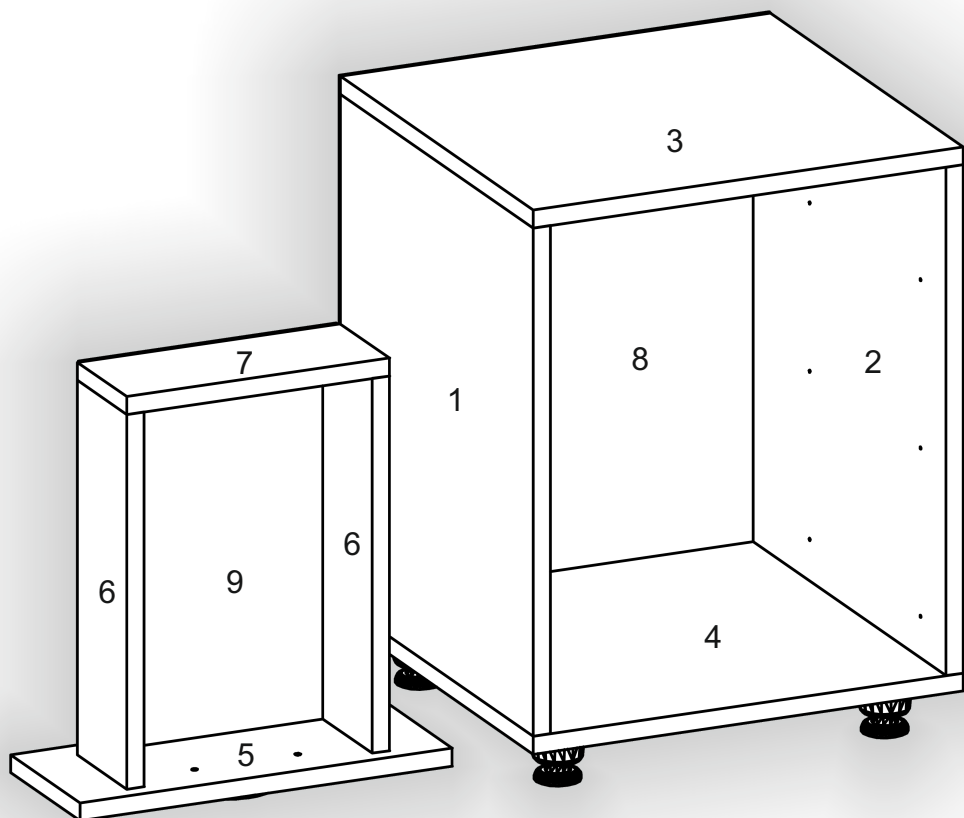

# Тумба приставна Sideboard

Д-390, Ш-390, В-530, мм.

L-390, W-390, H-530, mm.

Інструкція збірки  
Assembly instruction

1

[pehotin@gmail.com](mailto:pehotin@gmail.com)  
[pehotin.com.ua](http://pehotin.com.ua)

### Тумба приставна/Sideboard

№	довжина(мм) length(mm)	ширина(мм) width(mm)	кількість quantity
1.	453*	390	1
2.	453*	390	1
3.	400*	390**	1
4.	400*	390**	1
5.	362**	146**	3
6.	334*	100	6
7.	344*	100	3
8.	483	396	1
9.	340	355	3

# 5. x3

	 H	 D 3,5x16 x24	 L L=350MM x3	 P x6
 A x12	 B x6	 B2 x1	 E x3	 E1 x6

Тумба приставна/Sideboard