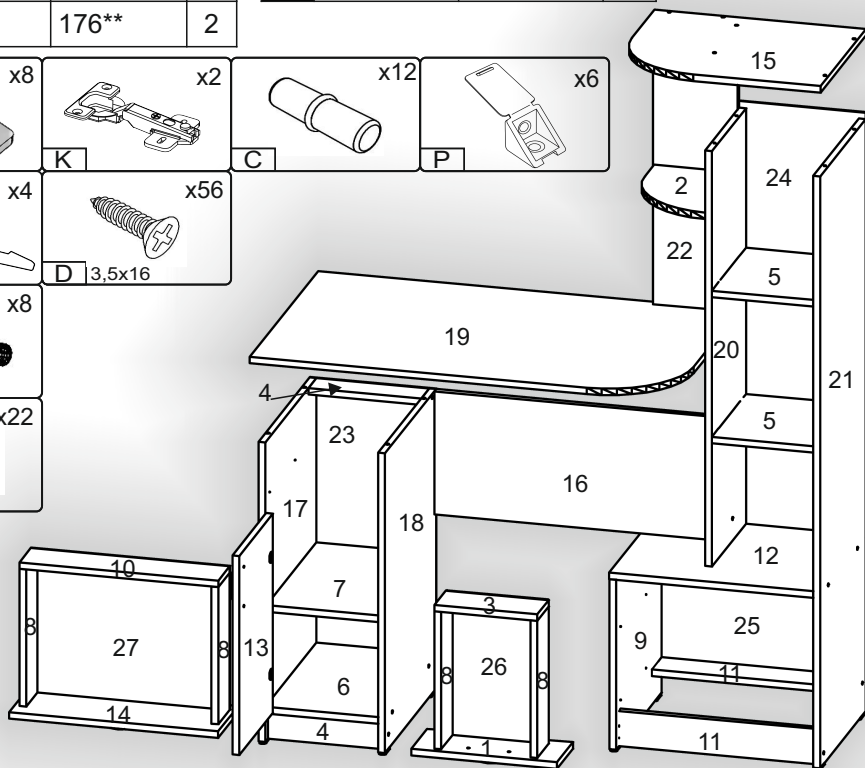

Запорізька меблева фабрика «Pehotin»
Made in Ukraine by «Pehotin»

Стіл «Фаворит» Desk «Favorite»

Д-1300, Ш-600, В-1470, мм.
L-1300, W-600, H-1470, mm.

Інструкція збірки
Assembly instruction

1

pehotin@gmail.com
pehotin.com.ua

№	довжина(мм) length(mm)	ширина(мм) width(mm)	кіль. qty.
15	500*	400**	1
16	690*	300	1
17	730*	450	1
18	730*	450	1
19	1000**	600**	1
20	1012*	300	1
21	1442*	400	1
22	696*	200	1
23	660	296	1
24	1036	296	1
25	496	350	1
26	240	355	1
27	440	355	2

1.

2.

3

3.

4

4.

5

5.

6

6. x3	 x3	 x6	 x6	 x24
	 x12		 x3 L=350MM	 x6