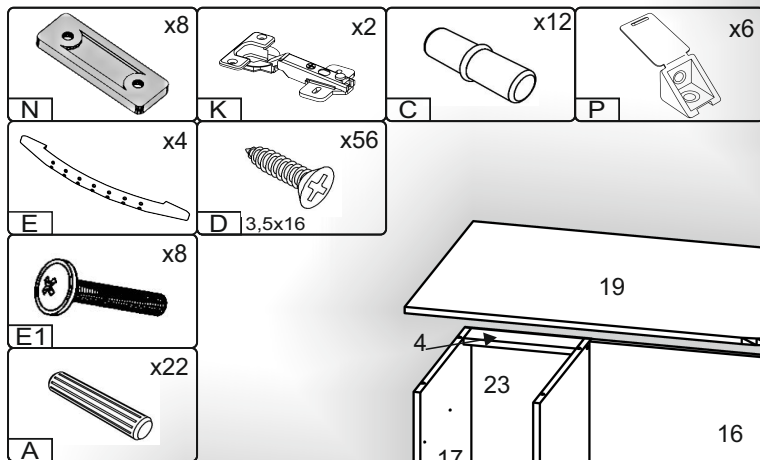

«Фаворит»/«Favorite»

№	довжина(мм) length(mm)	ширина(мм) width(mm)	кіль. qty.
1.	166**	296**	1
2.	200*	284*	1
3.	244*	100	1
4.	268	70	2
5.	268*	290	2
6.	268*	450	1
7.	268*	440	1
8.	334*	100	6
9.	414*	400	1
10	444*	100	2
11	468	86	2
12	485*	400*	1
13	485**	296**	1
14	496**	176**	2

№	довжина(мм) length(mm)	ширина(мм) width(mm)	кіль. qty.
15	500*	400**	1
16	690*	300	1
17	730*	450	1
18	730*	450	1
19	1000**	600**	1
20	1012*	300	1
21	1442*	400	1
22	696*	200	1
23	660	296	1
24	1036	296	1
25	496	350	1
26	240	355	1
27	440	355	2