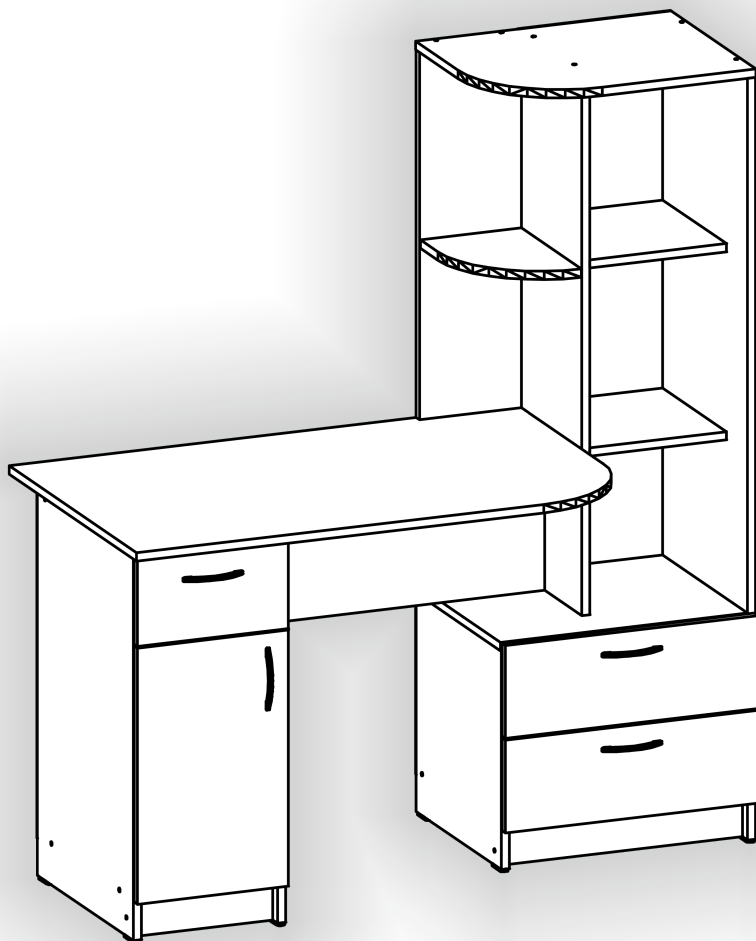

Запорізька меблева фабрика «Pehotin»
Made in Ukraine by «Pehotin»

Стіл «Фаворит» Desk «Favorite»

Д-1300, Ш-600, В-1470, мм.
L-1300, W-600, H-1470, mm.

Інструкція збірки
Assembly instruction

1

pehotin@gmail.com
pehotin.com.ua

6

6. x3	 x3	 x6	 x6	 x24
	 x12		 x3 L=350MM	 x6