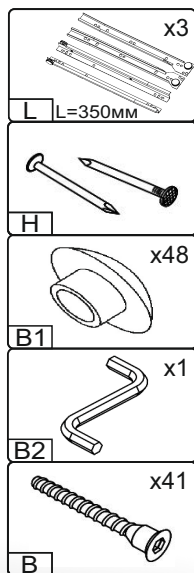

Запорізька меблева фабрика «Pehotin»
Made in Ukraine by «Pehotin»

Стіл «Фаворит» Desk «Favorite»

Д-1300, Ш-600, В-1470, мм.
L-1300, W-600, H-1470, mm.

Інструкція збірки
Assembly instruction

1

pehotin@gmail.com
pehotin.com.ua

«Фаворит»/«Favorite»

№	довжина(мм) length(mm)	ширина(мм) width(mm)	кіль. qty.
1.	166**	296**	1
2.	200*	284*	1
3.	244*	100	1
4.	268	70	2
5.	268*	290	2
6.	268*	450	1
7.	268*	440	1
8.	334*	100	6
9.	414*	400	1
10	444*	100	2
11	468	86	2
12	485*	400*	1
13	485**	296**	1
14	496**	176**	2

№	довжина(мм) length(mm)	ширина(мм) width(mm)	кіль. qty.
15	500*	400**	1
16	690*	300	1
17	730*	450	1
18	730*	450	1
19	1000**	600**	1
20	1012*	300	1
21	1442*	400	1
22	696*	200	1
23	660	296	1
24	1036	296	1
25	496	350	1
26	240	355	1
27	440	355	2

6

6. x3	 x3	 x6	 x6	 x24
	 x12		 x3 L=350MM	 x6