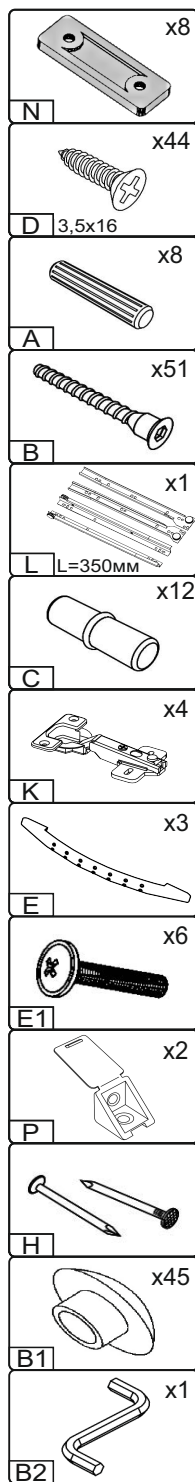

Запорізька меблева фабрика «Pehotin»
Made in Ukraine by «Pehotin»

Стіл «Імпульс» Desk «Impulse»

Д-1125, Ш-600, В-1450, мм.
L-1125, W-600, H-1450, mm.

Інструкція збірки
Assembly instruction

1

pehotin@gmail.com
pehotin.com.ua

«Импульс»/«Impulse»

№	дoвжина(мм) length(mm)	ширина(мм) width(mm)	кiл. qty.
1.	830**	600**	1
2.	730*	450	1
3.	730*	450	1
4.	268*	450	2
5.	660	296	1
6.	268	70	1
7.	485**	296	1
8.	500*	300	1
9.	1434*	400	1
10	1434*	200	1
11	268*	400*	2
12	268*	190	3
13	860	296	1

№	дoвжина(мм) length(mm)	ширина(мм) width(mm)	кiл. qty.
14	300*	200**	2
15	485	296	1
16	284*	200*	1
17	284	215*	1
18	688*	200	1
19	457*	200	1
20	485**	296**	1
21	523*	200	1
22	523*	120	1
23	334*	100	2
24	244*	100	1
25	166**	296**	1
26	240	355	1

2

1.

2.

3

3.

4.

4

5.