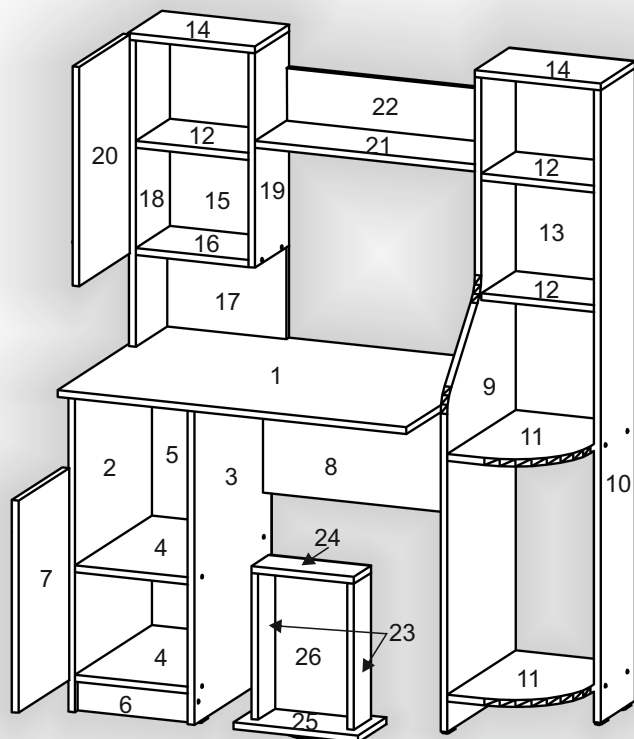

Запорізька меблева фабрика «Pehotin»
Made in Ukraine by «Pehotin»

Стіл «Імпульс» Desk «Impulse»

Д-1125, Ш-600, В-1450, мм.
L-1125, W-600, H-1450, mm.

Інструкція збірки
Assembly instruction

1

pehotin@gmail.com
pehotin.com.ua

«Импульс»/«Impulse»

№	дoвжина(мм) length(mm)	ширина(мм) width(mm)	кiл. qty.
1.	830**	600**	1
2.	730*	450	1
3.	730*	450	1
4.	268*	450	2
5.	660	296	1
6.	268	70	1
7.	485**	296	1
8.	500*	300	1
9.	1434*	400	1
10	1434*	200	1
11	268*	400*	2
12	268*	190	3
13	860	296	1

№	дoвжина(мм) length(mm)	ширина(мм) width(mm)	кiл. qty.
14	300*	200**	2
15	485	296	1
16	284*	200*	1
17	284	215*	1
18	688*	200	1
19	457*	200	1
20	485**	296**	1
21	523*	200	1
22	523*	120	1
23	334*	100	2
24	244*	100	1
25	166**	296**	1
26	240	355	1

6.

7.

6

8.

	 x1	 x2	 x2	 x8
 x4		 x1 L=350MM	 x2	 x1