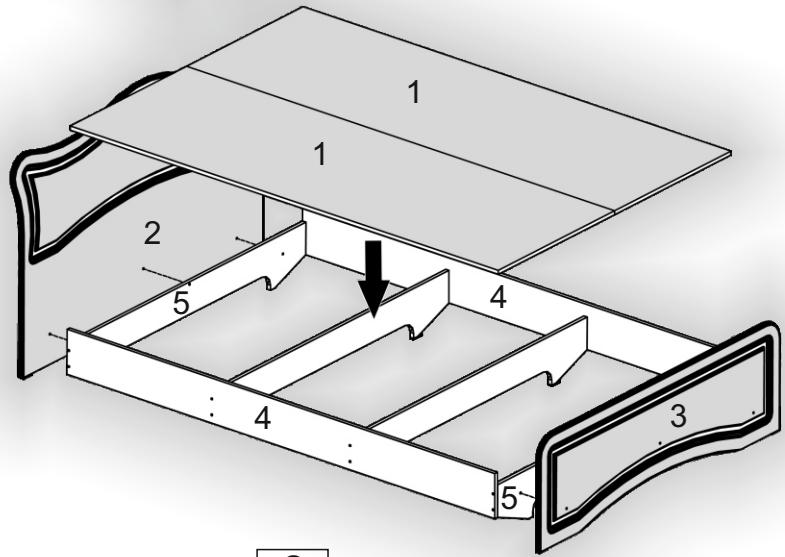

Запорізька меблева фабрика «Pehotin»  
Made in Ukraine by «Pehotin»

Модуль спального гарнітура  
«Ліжко-160 Ангеліна»  
Module of a sleeping set  
«Bed-160 Angelina»

Д-2035, Ш-1740, В-945, мм.  
L-2035, W-1740, H-945, mm.

Інструкція збірки  
Assembly instruction

1

[pehotin@gmail.com](mailto:pehotin@gmail.com)  
[pehotin.com.ua](http://pehotin.com.ua)

Ліжко-153 Ангеліна/Bed-153 Angelina

№	довжина(мм) length(mm)	ширина(мм) width(mm)	кількість quantity
1.	1995	795	2
2.	1762**	945**	1
3.	1652**	450**	1
4.	2000**	250	2
5.	1600	270**	4

1.

2.

3.

3