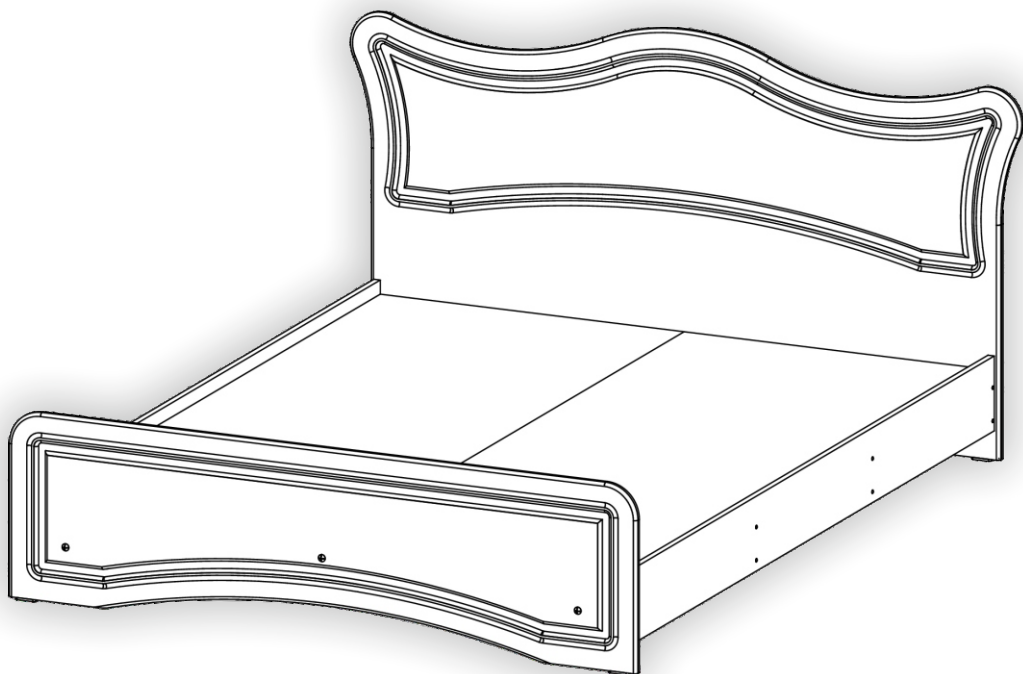

Запорізька меблева фабрика «Pehotin»  
Made in Ukraine by «Pehotin»

Модуль спального гарнітура  
«Ліжко-160 Ангеліна»  
Module of a sleeping set  
«Bed-160 Angelina»

Д-2035, Ш-1740, В-945, мм.  
L-2035, W-1740, H-945, mm.