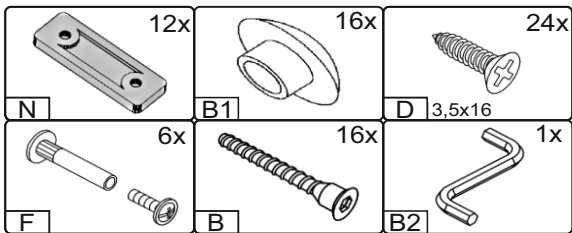

Запорізька меблева фабрика «Pehotin»  
Made in Ukraine by «Pehotin»

Модуль спального гарнітура  
«Ліжко-160 Ангеліна»  
Module of a sleeping set  
«Bed-160 Angelina»

Д-2035, Ш-1740, В-945, мм.  
L-2035, W-1740, H-945, mm.

Інструкція збірки  
Assembly instruction

1

[pehotin@gmail.com](mailto:pehotin@gmail.com)  
[pehotin.com.ua](http://pehotin.com.ua)

Ліжко-153 Ангеліна/Bed-153 Angelina

№	довжина(мм) length(mm)	ширина(мм) width(mm)	кількість quantity
1.	1995	795	2
2.	1762**	945**	1
3.	1652**	450**	1
4.	2000**	250	2
5.	1600	270**	4