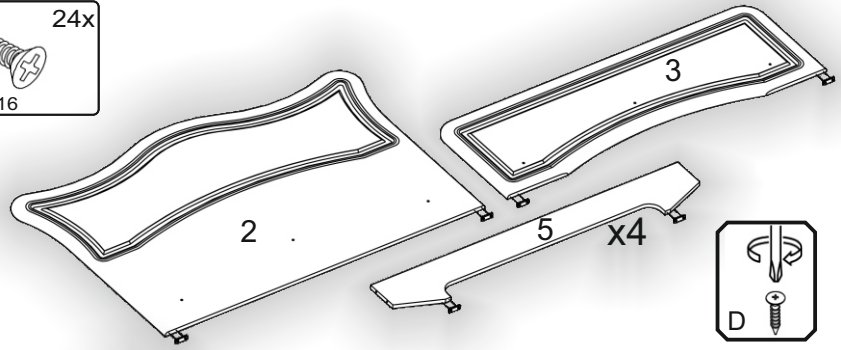

Запорізька меблева фабрика «Pehotin»  
Made in Ukraine by «Pehotin»

Модуль спального гарнітура  
«Ліжко-160 Ангеліна»  
Module of a sleeping set  
«Bed-160 Angelina»

Д-2035, Ш-1740, В-945, мм.  
L-2035, W-1740, H-945, mm.

Інструкція збірки  
Assembly instruction

1

[pehotin@gmail.com](mailto:pehotin@gmail.com)  
[pehotin.com.ua](http://pehotin.com.ua)

Ліжко-153 Ангеліна/Bed-153 Angelina

№	довжина(мм) length(mm)	ширина(мм) width(mm)	кількість quantity
1.	1995	795	2
2.	1762**	945**	1
3.	1652**	450**	1
4.	2000**	250	2
5.	1600	270**	4

1.

2.

3.

3