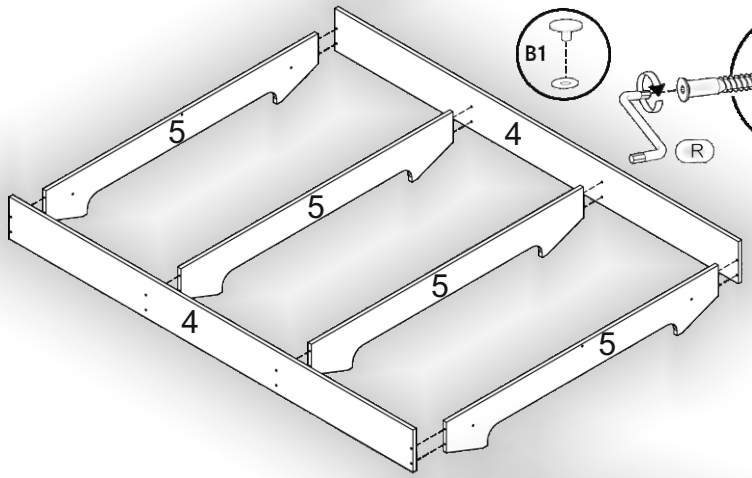

Запорізька меблева фабрика «Pehotin»  
Made in Ukraine by «Pehotin»

Модуль спального гарнітура  
«Ліжко-160 Ангеліна»  
Module of a sleeping set  
«Bed-160 Angelina»

Д-2035, Ш-1740, В-945, мм.  
L-2035, W-1740, H-945, mm.

Інструкція збірки  
Assembly instruction

1

[pehotin@gmail.com](mailto:pehotin@gmail.com)  
[pehotin.com.ua](http://pehotin.com.ua)

Ліжко-153 Ангеліна/Bed-153 Angelina

№	довжина(мм) length(mm)	ширина(мм) width(mm)	кількість quantity
1.	1995	795	2
2.	1762**	945**	1
3.	1652**	450**	1
4.	2000**	250	2
5.	1600	270**	4

1.

2.

3.

3