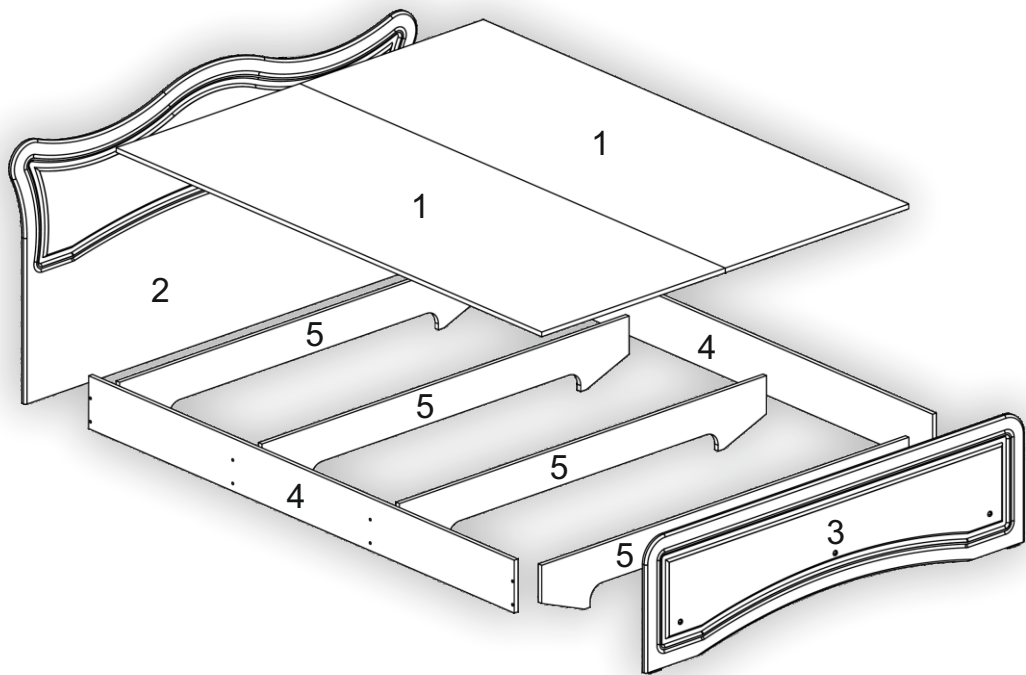

Запорізька меблева фабрика «Pehotin»  
Made in Ukraine by «Pehotin»

Модуль спального гарнітура  
«Ліжко-160 Ангеліна»  
Module of a sleeping set  
«Bed-160 Angelina»

Д-2035, Ш-1740, В-945, мм.  
L-2035, W-1740, H-945, mm.

Інструкція збірки  
Assembly instruction

1

[pehotin@gmail.com](mailto:pehotin@gmail.com)  
[pehotin.com.ua](http://pehotin.com.ua)

Ліжко-153 Ангеліна/Bed-153 Angelina

№	довжина(мм) length(mm)	ширина(мм) width(mm)	кількість quantity
1.	1995	795	2
2.	1762**	945**	1
3.	1652**	450**	1
4.	2000**	250	2
5.	1600	270**	4

1.

2.

3.

3