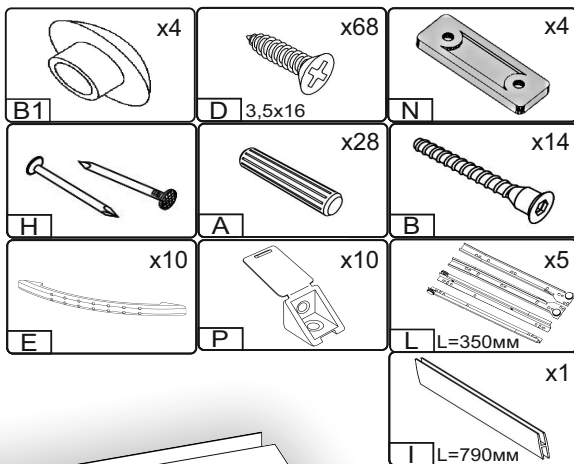

# Комод «К-5» Dresser «К-5»

Д-800, Ш-380, В-900, мм.

L-800, W-380, H-900, mm.

Інструкція збірки  
Assembly instruction

1

[pehotin@gmail.com](mailto:pehotin@gmail.com)  
[pehotin.com.ua](http://pehotin.com.ua)

K-5/K-5

№	довжина(мм) length(mm)	ширина(мм) width(mm)	кількість quantity
1.	802*	380**	1
2.	880*	360	1
3.	880*	360	1
4.	820	396	2
5.	768	86	2
6.	334*	100	10
7.	742*	100	5
8.	158**	796**	5
9.	740	355	5

1.

# 5. x5

 <p>H</p>	 <p>D 3,5x16 x40</p>	 <p>L L=350MM x5</p>	 <p>P x10</p>
 <p>B x10</p>	 <p>B2 x1</p>	 <p>E x10</p>	 <p>E1 x20</p>