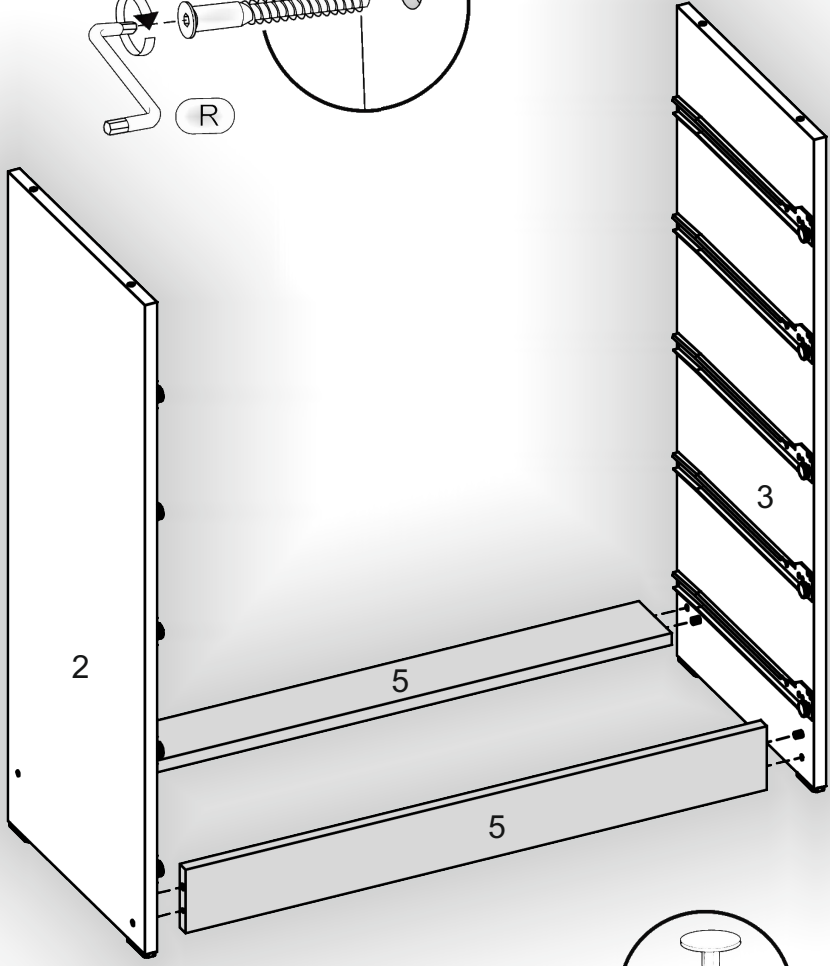

K-5/K-5

2.

4