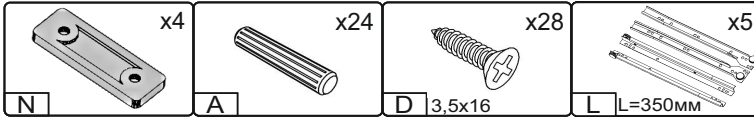

# Комод «К-5» Dresser «К-5»

Д-800, Ш-380, В-900, мм.

L-800, W-380, H-900, mm.

Інструкція збірки  
Assembly instruction

1

[pehotin@gmail.com](mailto:pehotin@gmail.com)  
[pehotin.com.ua](http://pehotin.com.ua)

K-5/K-5

№	довжина(мм) length(mm)	ширина(мм) width(mm)	кількість quantity
1.	802*	380**	1
2.	880*	360	1
3.	880*	360	1
4.	820	396	2
5.	768	86	2
6.	334*	100	10
7.	742*	100	5
8.	158**	796**	5
9.	740	355	5

1.

# 5. x5

 <p>H</p>	 <p>D 3,5x16 x40</p>	 <p>L L=350MM x5</p>	 <p>P x10</p>
 <p>B x10</p>	 <p>B2 x1</p>	 <p>E x10</p>	 <p>E1 x20</p>