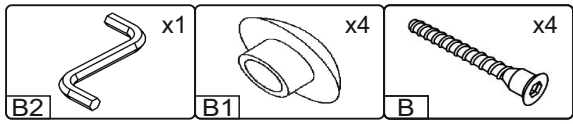

K-5/K-5

2.

4