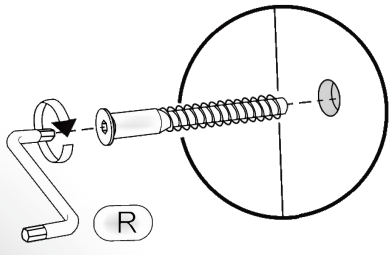

K-5/K-5

2.

4