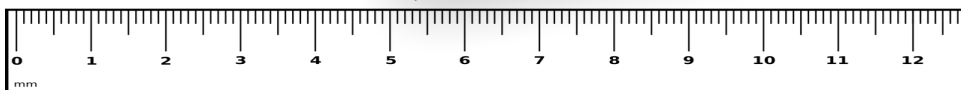

# Комод «К-5» Dresser «К-5»

Д-800, Ш-380, В-900, мм.

L-800, W-380, H-900, mm.

Інструкція збірки  
Assembly instruction

1

[pehotin@gmail.com](mailto:pehotin@gmail.com)  
[pehotin.com.ua](http://pehotin.com.ua)

K-5/K-5

№	довжина(мм) length(mm)	ширина(мм) width(mm)	кількість quantity
1.	802*	380**	1
2.	880*	360	1
3.	880*	360	1
4.	820	396	2
5.	768	86	2
6.	334*	100	10
7.	742*	100	5
8.	158**	796**	5
9.	740	355	5

1.

# 5. x5

 <p>H</p>	 <p>D 3,5x16 x40</p>	 <p>L L=350MM x5</p>	 <p>P x10</p>
 <p>B x10</p>	 <p>B2 x1</p>	 <p>E x10</p>	 <p>E1 x20</p>