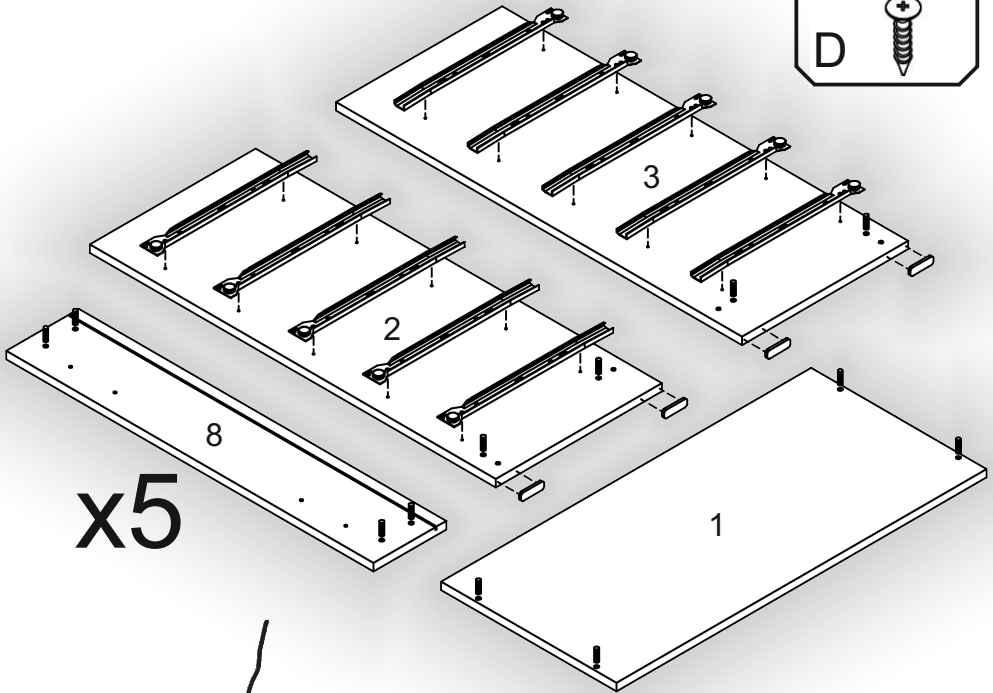

# Комод «К-5» Dresser «К-5»

Д-800, Ш-380, В-900, мм.

L-800, W-380, H-900, mm.

Інструкція збірки  
Assembly instruction

1

[pehotin@gmail.com](mailto:pehotin@gmail.com)  
[pehotin.com.ua](http://pehotin.com.ua)

K-5/K-5

№	довжина(мм) length(mm)	ширина(мм) width(mm)	кількість quantity
1.	802*	380**	1
2.	880*	360	1
3.	880*	360	1
4.	820	396	2
5.	768	86	2
6.	334*	100	10
7.	742*	100	5
8.	158**	796**	5
9.	740	355	5

1.

# 5. x5

 <p>H</p>	 <p>D 3,5x16 x40</p>	 <p>L L=350MM x5</p>	 <p>P x10</p>
 <p>B x10</p>	 <p>B2 x1</p>	 <p>E x10</p>	 <p>E1 x20</p>