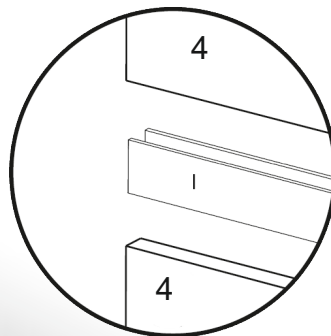

# Комод «К-5» Dresser «К-5»

Д-800, Ш-380, В-900, мм.

L-800, W-380, H-900, mm.

Інструкція збірки  
Assembly instruction

1

[pehotin@gmail.com](mailto:pehotin@gmail.com)  
[pehotin.com.ua](http://pehotin.com.ua)

K-5/K-5

№	довжина(мм) length(mm)	ширина(мм) width(mm)	кількість quantity
1.	802*	380**	1
2.	880*	360	1
3.	880*	360	1
4.	820	396	2
5.	768	86	2
6.	334*	100	10
7.	742*	100	5
8.	158**	796**	5
9.	740	355	5

1.

3

K-5/K-5

2.

4

3.

5

K-5/K-5

4.

# 5. x5

 <p>H</p>	 <p>D 3,5x16 x40</p>	 <p>L L=350MM x5</p>	 <p>P x10</p>
 <p>B x10</p>	 <p>B2 x1</p>	 <p>E x10</p>	 <p>E1 x20</p>