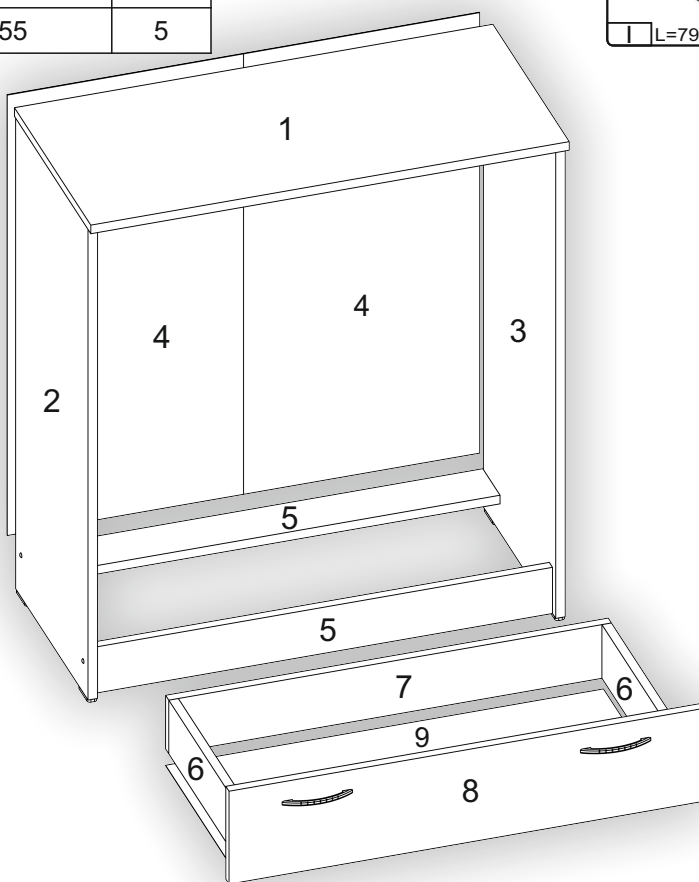

# Комод «К-5» Dresser «К-5»

Д-800, Ш-380, В-900, мм.

L-800, W-380, H-900, mm.

Інструкція збірки  
Assembly instruction

1

[pehotin@gmail.com](mailto:pehotin@gmail.com)  
[pehotin.com.ua](http://pehotin.com.ua)

K-5/K-5

№	довжина(мм) length(mm)	ширина(мм) width(mm)	кількість quantity
1.	802*	380**	1
2.	880*	360	1
3.	880*	360	1
4.	820	396	2
5.	768	86	2
6.	334*	100	10
7.	742*	100	5
8.	158**	796**	5
9.	740	355	5

1.

# 5. x5

 <p>H</p>	 <p>D 3,5x16 x40</p>	 <p>L L=350MM x5</p>	 <p>P x10</p>
 <p>B x10</p>	 <p>B2 x1</p>	 <p>E x10</p>	 <p>E1 x20</p>