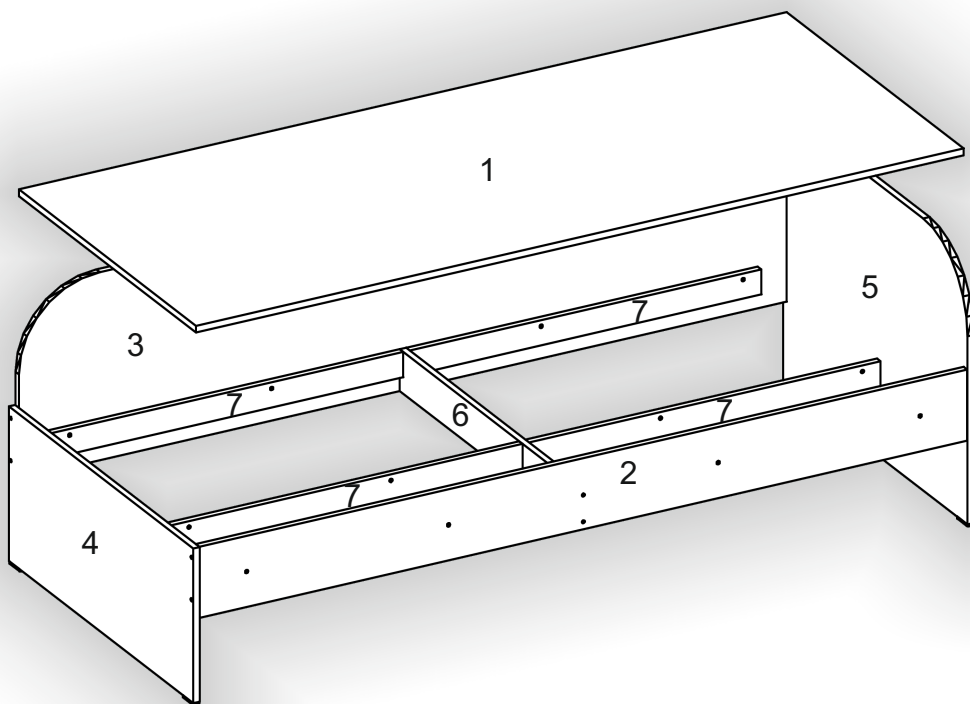

Запорізька меблева фабрика «Pehotin»
Made in Ukraine by «Pehotin»

Ліжко дитяче «Соня-2» Kids bed «Sonya-2»

Д-1930, Ш-840, В-650, мм.
L-1930, W-840, H-650, mm.

Інструкція збірки
Assembly instruction

1

pehotin@gmail.com
pehotin.com.ua

Со́ня-2/Sonya-2

№	довжина(мм) length(mm)	ширина(мм) width(mm)	кількість quantity
1.	1895	795	1
2.	1900**	170	1
3.	1900*	450**	1
4.	834*	370**	1
5.	834*	650**	1
6.	800	100	1
7.	870	60	4

Можлива сбірка у зеркальному відображенні
Mirror assembly possible