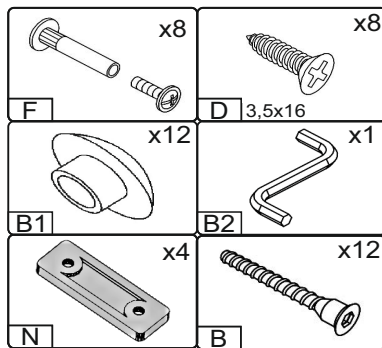

Запорізька меблева фабрика «Pehotin»
Made in Ukraine by «Pehotin»

Ліжко дитяче «Соня-2» Kids bed «Sonya-2»

Д-1930, Ш-840, В-650, мм.
L-1930, W-840, H-650, mm.

Інструкція збірки
Assembly instruction

1

pehotin@gmail.com
pehotin.com.ua

Со́ня-2/Sonya-2

№	довжина(мм) length(mm)	ширина(мм) width(mm)	кількість quantity
1.	1895	795	1
2.	1900**	170	1
3.	1900*	450**	1
4.	834*	370**	1
5.	834*	650**	1
6.	800	100	1
7.	870	60	4

Можлива сбірка у зеркальному відображенні
Mirror assembly possible