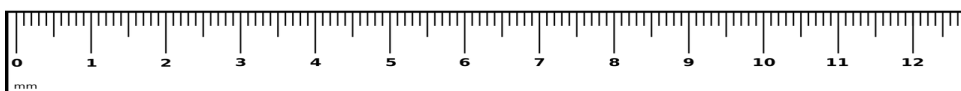

Запорізька меблева фабрика «Pehotin»
Made in Ukraine by «Pehotin»

Ліжко дитяче «Соня-1»

Kids bed «Sonya-1»

Д-1930, Ш-840, В-650, мм.
L-1930, W-840, H-650, mm.

Інструкція збірки
Assembly instruction

1

pehotin@gmail.com
pehotin.com.ua

Со́ня-1/Sonya-1

№	довжина(мм) length(mm)	ширина(мм) width(mm)	кількість quantity
1.	1895	795	1
2.	1900**	170	2
3.	834*	650**	1
4.	834*	370**	1
5.	800	100	1
6.	870	60	4

1.

2.

3.