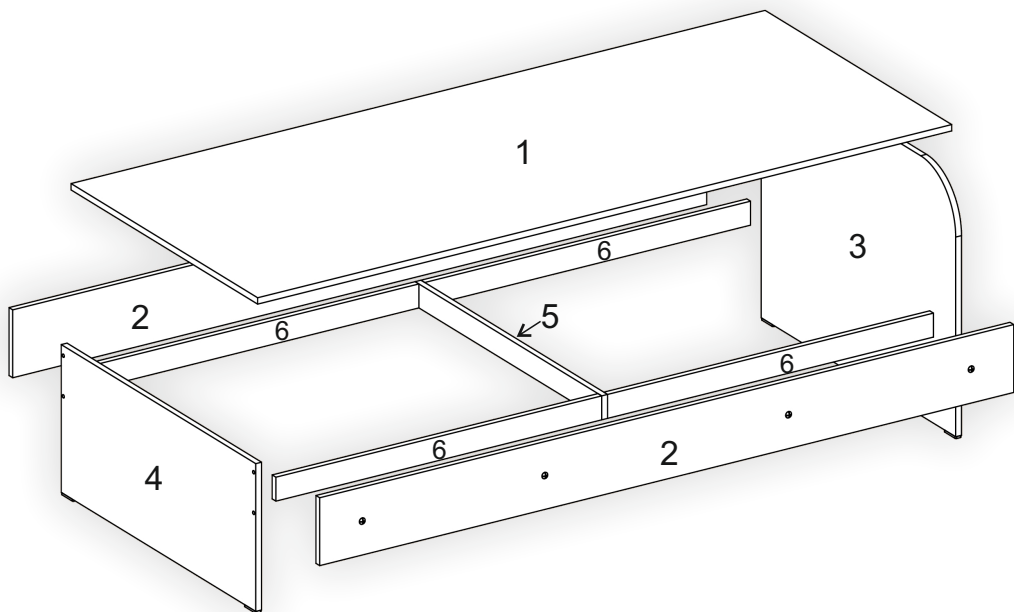

Запорізька меблева фабрика «Pehotin»
Made in Ukraine by «Pehotin»

Ліжко дитяче «Соня-1»

Kids bed «Sonya-1»

Д-1930, Ш-840, В-650, мм.
L-1930, W-840, H-650, mm.

Інструкція збірки
Assembly instruction

1

pehotin@gmail.com
pehotin.com.ua

Со́ня-1/Sonya-1

№	довжина(мм) length(mm)	ширина(мм) width(mm)	кількість quantity
1.	1895	795	1
2.	1900**	170	2
3.	834*	650**	1
4.	834*	370**	1
5.	800	100	1
6.	870	60	4

1.

2.

3.