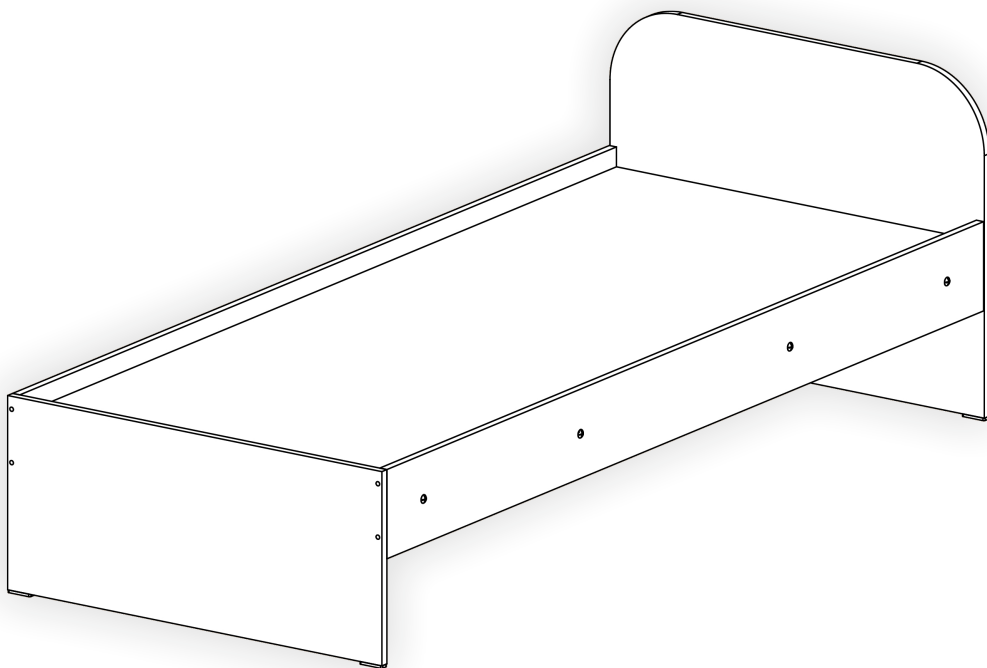

Запорізька меблева фабрика «Pehotin»
Made in Ukraine by «Pehotin»

Ліжко дитяче «Соня-1»

Kids bed «Sonya-1»

Д-1930, Ш-840, В-650, мм.
L-1930, W-840, H-650, mm.

Інструкція збірки
Assembly instruction

1

pehotin@gmail.com
pehotin.com.ua

Со́ня-1/Sonya-1

№	довжина(мм) length(mm)	ширина(мм) width(mm)	кількість quantity
1.	1895	795	1
2.	1900**	170	2
3.	834*	650**	1
4.	834*	370**	1
5.	800	100	1
6.	870	60	4

1.

2.

3.