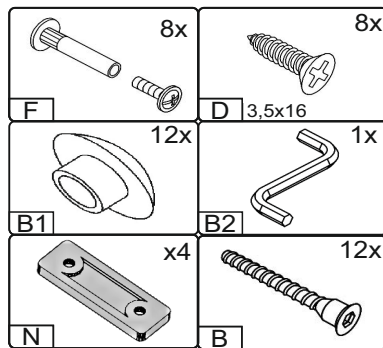

Запорізька меблева фабрика «Pehotin»
Made in Ukraine by «Pehotin»

Ліжко дитяче «Соня-1»

Kids bed «Sonya-1»

Д-1930, Ш-840, В-650, мм.
L-1930, W-840, H-650, mm.

Інструкція збірки
Assembly instruction

1

pehotin@gmail.com
pehotin.com.ua

Со́ня-1/Sonya-1

№	довжина(мм) length(mm)	ширина(мм) width(mm)	кількість quantity
1.	1895	795	1
2.	1900**	170	2
3.	834*	650**	1
4.	834*	370**	1
5.	800	100	1
6.	870	60	4

1.

2.

3.