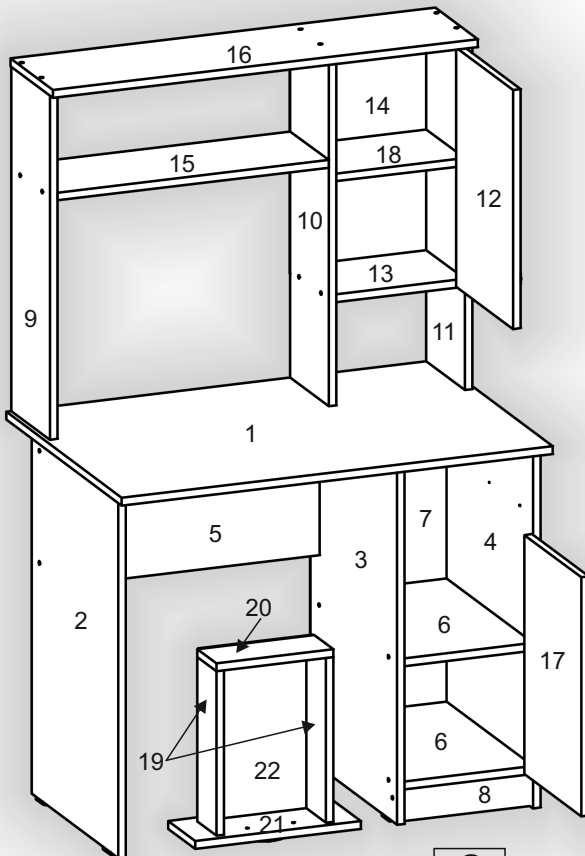

# Стіл «Еврика» Desk «Eureka»

Д-900, Ш-600, В-750(1470), мм.  
L-900, W-600, H-750(1470), mm.

Інструкція збірки  
Assembly instruction

1

[pehotin@gmail.com](mailto:pehotin@gmail.com)  
[pehotin.com.ua](http://pehotin.com.ua)

«Еврика»/«Eureka»

№	довжина(мм) length(mm)	ширина(мм) width(mm)	кiл. qty.
1.	900**	600**	1
2.	730**	450	1
3.	730*	450	1
4.	730*	450	1
5.	570*	300	1
6.	268*	450	2
7.	660	298	1
8.	268	70	1
9.	700**	200	1
10.	700**	200	1
11.	700**	200	1

1.

 <p>x6</p> <p>N</p>	 <p>x4</p> <p>A</p>	 <p>x1</p> <p>L L=350mm</p>	 <p>x16</p> <p>D 3,5x16</p>
---	---	---	---

3

2.

4

3.

5

4.

6

5.

	 x1	 x2	 2x	 8x
 x4		 1x L=350MM	 2x	 1x

7