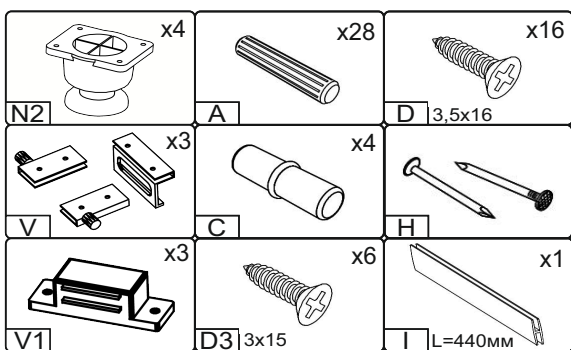

Запорізька меблева фабрика «Pehotin»
Made in Ukraine by «Pehotin»

Тумба ТВ «Ельдорадо» TV Stand «El Dorado»

Д-920, Ш-420, В-630, мм.
L-920, W-420, H-630, mm.

Інструкція збірки
Assembly instruction

1

pehotin@gmail.com
pehotin.com.ua

«Ельдорадо»/«El Dorado»

№	довжина(мм) length(mm)	ширина(мм) width(mm)	кількість quantity
1.	920**	420**	1
2.	920**	420**	1
3.	550*	300	2
4.	550*	300	1
5.	550*	300	1
6.	450*	350	1
7.	860	274	2
8.	270	174*	2
9	392	448	1
10	542	170	2
11	446*	230	1