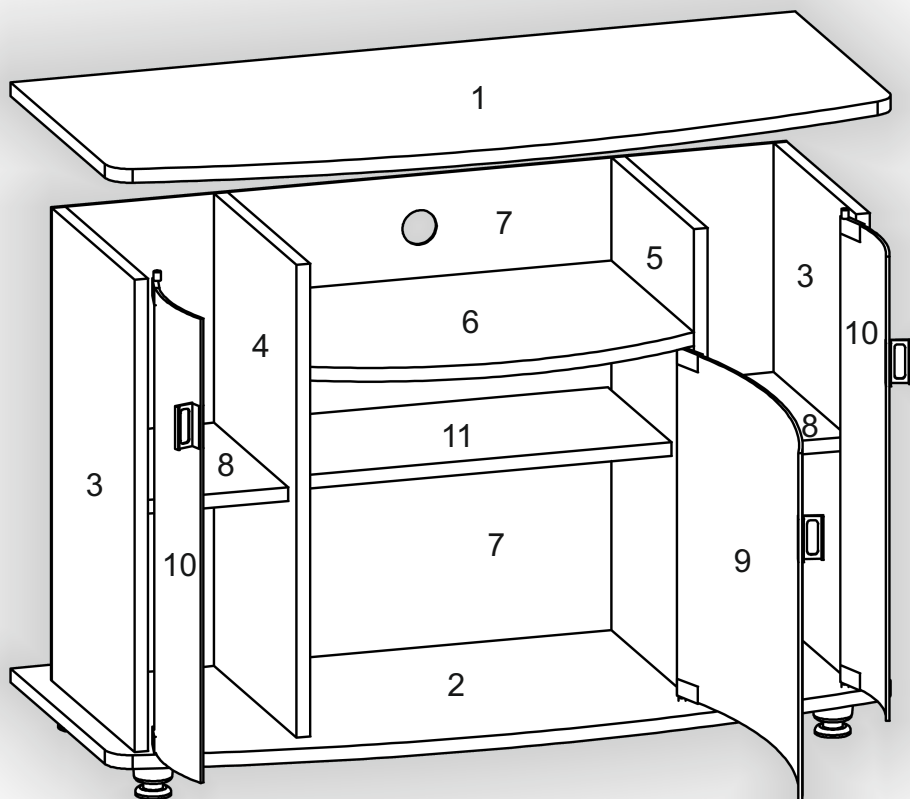

Запорізька меблева фабрика «Pehotin»
Made in Ukraine by «Pehotin»

Тумба ТВ «Ельдорадо» TV Stand «El Dorado»

Д-920, Ш-420, В-630, мм.
L-920, W-420, H-630, mm.

Інструкція збірки
Assembly instruction

1

pehotin@gmail.com
pehotin.com.ua

«Ельдорадо»/«El Dorado»

№	довжина(мм) length(mm)	ширина(мм) width(mm)	кількість quantity
1.	920**	420**	1
2.	920**	420**	1
3.	550*	300	2
4.	550*	300	1
5.	550*	300	1
6.	450*	350	1
7.	860	274	2
8.	270	174*	2
9	392	448	1
10	542	170	2
11	446*	230	1

1.

2.

3.

4.

5.