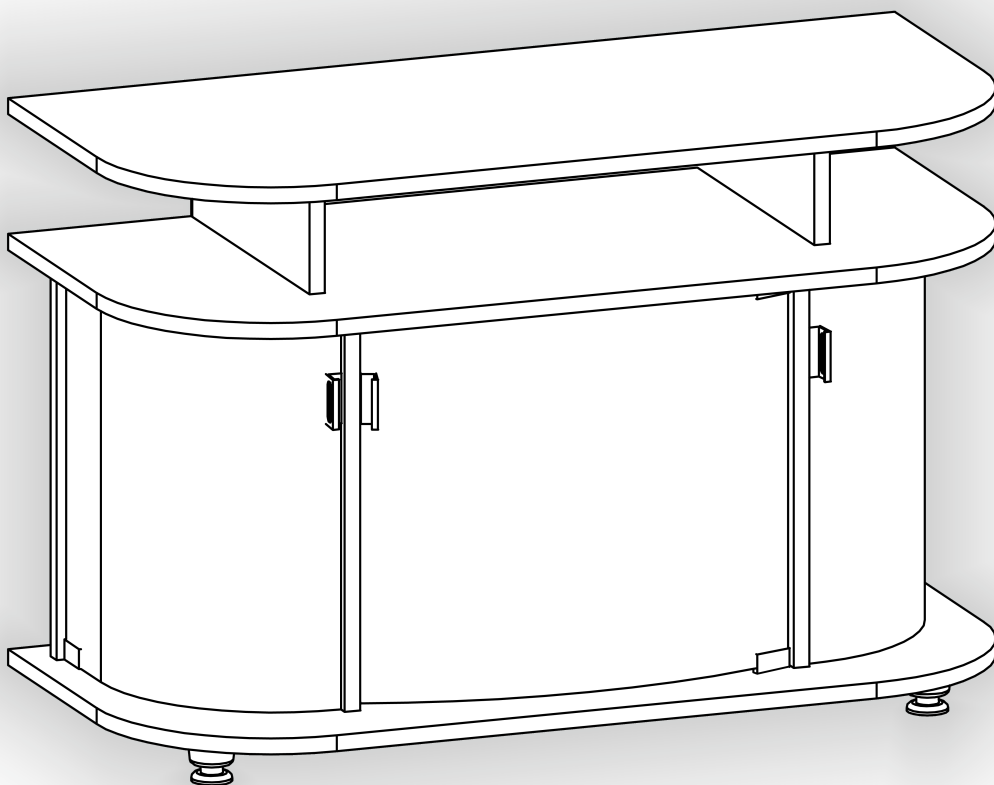

# Тумба ТВ «Монте-Карло» TV Stand «Monte Carlo»

Д-920, Ш-420, В-620, мм.  
L-920, W-420, H-620, mm.

Інструкція збірки  
Assembly instruction

1

[pehotin@gmail.com](mailto:pehotin@gmail.com)  
[pehotin.com.ua](http://pehotin.com.ua)