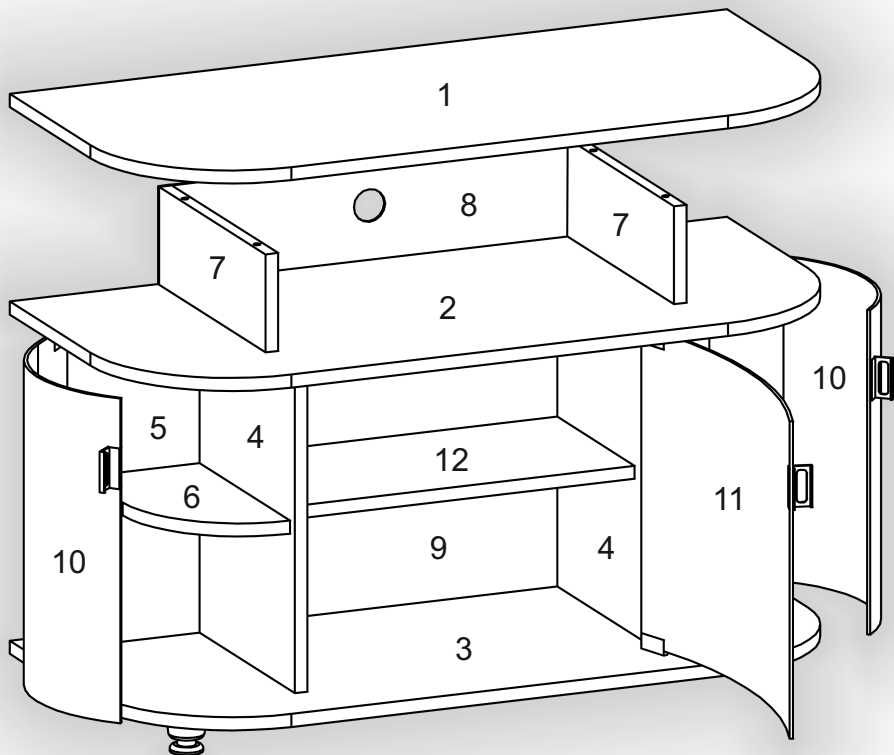

# Тумба ТВ «Монте-Карло» TV Stand «Monte Carlo»

Д-920, Ш-420, В-620, мм.  
L-920, W-420, H-620, mm.

Інструкція збірки  
Assembly instruction

1

[pehotin@gmail.com](mailto:pehotin@gmail.com)  
[pehotin.com.ua](http://pehotin.com.ua)

«Монте-Карло»/«Monte Carlo»

№	довжина(мм) length(mm)	ширина(мм) width(mm)	кількість quantity
1.	920**	420**	1
2.	920**	420**	1
3.	920**	420**	1
4.	400*	300	2
5.	400*	190	2
6.	270*	150*	2
7.	320	120*	2
8.	585	150	1
9.	400	480	1
10	392	360	2
11	392	448	1
12	446*	230	1