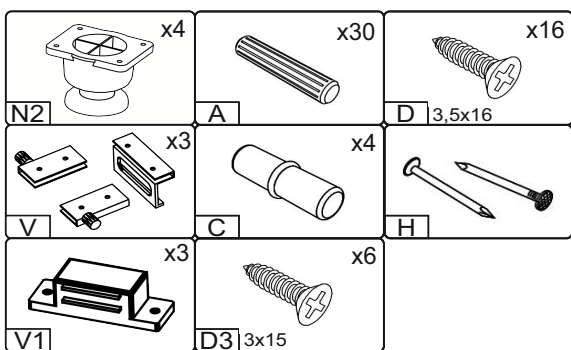

# Тумба ТВ «Монте-Карло» TV Stand «Monte Carlo»

Д-920, Ш-420, В-620, мм.  
L-920, W-420, H-620, mm.

Інструкція збірки  
Assembly instruction

1

[pehotin@gmail.com](mailto:pehotin@gmail.com)  
[pehotin.com.ua](http://pehotin.com.ua)

«Монте-Карло»/«Monte Carlo»

№	довжина(мм) length(mm)	ширина(мм) width(mm)	кількість quantity
1.	920**	420**	1
2.	920**	420**	1
3.	920**	420**	1
4.	400*	300	2
5.	400*	190	2
6.	270*	150*	2
7.	320	120*	2
8.	585	150	1
9.	400	480	1
10	392	360	2
11	392	448	1
12	446*	230	1