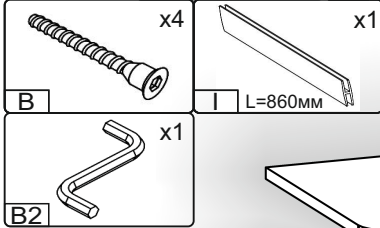

Запорізька меблева фабрика «Pehotin»
Made in Ukraine by «Pehotin»

Тумба ТВ «Бостон» TV Stand «Boston»

Д-920, Ш-520, В-620, мм.
L-920, W-520, H-620, mm.

Інструкція збірки
Assembly instruction

1

pehotin@gmail.com
pehotin.com.ua

«Бостон»/«Boston»

№	довжина(мм) length(mm)	ширина(мм) width(mm)	кількість quantity
1.	920**	420**	1
2.	920*	420**	1
3.	400*	320	1
4.	400*	320	1
5.	920*	420**	1
6.	174*	300	1
7.	392	360	1
8.	320	120**	2

№	довжина(мм) length(mm)	ширина(мм) width(mm)	кількість quantity
9.	900	215	2
10	400*	320	1
11	400*	320	1
12	360*	230	1
13	284*	100	4
14	274*	100	2
15	195**	294**	2
16	275	305	2

1.

«Бостон»/«Boston»

2.

3.