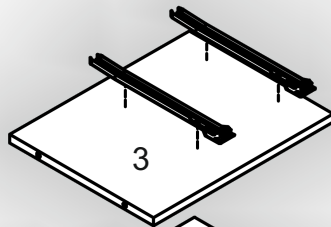

Запорізька меблева фабрика «Pehotin»
Made in Ukraine by «Pehotin»

Тумба ТВ «Бостон» TV Stand «Boston»

Д-920, Ш-520, В-620, мм.
L-920, W-520, H-620, mm.

Інструкція збірки
Assembly instruction

1

pehotin@gmail.com
pehotin.com.ua

«Бостон»/«Boston»

№	довжина(мм) length(mm)	ширина(мм) width(mm)	кількість quantity
1.	920**	420**	1
2.	920*	420**	1
3.	400*	320	1
4.	400*	320	1
5.	920*	420**	1
6.	174*	300	1
7.	392	360	1
8.	320	120**	2

№	довжина(мм) length(mm)	ширина(мм) width(mm)	кількість quantity
9.	900	215	2
10	400*	320	1
11	400*	320	1
12	360*	230	1
13	284*	100	4
14	274*	100	2
15	195**	294**	2
16	275	305	2

1.

«Бостон»/«Boston»

2.

3.