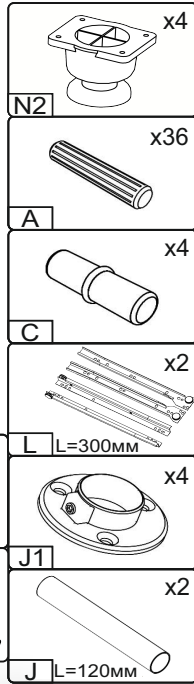

Запорізька меблева фабрика «Pehotin»
Made in Ukraine by «Pehotin»

Тумба ТВ «Бостон» TV Stand «Boston»

Д-920, Ш-520, В-620, мм.
L-920, W-520, H-620, mm.

Інструкція збірки
Assembly instruction

1

pehotin@gmail.com
pehotin.com.ua

«Бостон»/«Boston»

№	довжина(мм) length(mm)	ширина(мм) width(mm)	кількість quantity
1.	920**	420**	1
2.	920*	420**	1
3.	400*	320	1
4.	400*	320	1
5.	920*	420**	1
6.	174*	300	1
7.	392	360	1
8.	320	120**	2

№	довжина(мм) length(mm)	ширина(мм) width(mm)	кількість quantity
9.	900	215	2
10	400*	320	1
11	400*	320	1
12	360*	230	1
13	284*	100	4
14	274*	100	2
15	195**	294**	2
16	275	305	2

1.

«Бостон»/«Boston»

2.

3.

4.

5. x2

 x4	 x2	 x4	 x16	
 x8		 x2	 x4	 x1