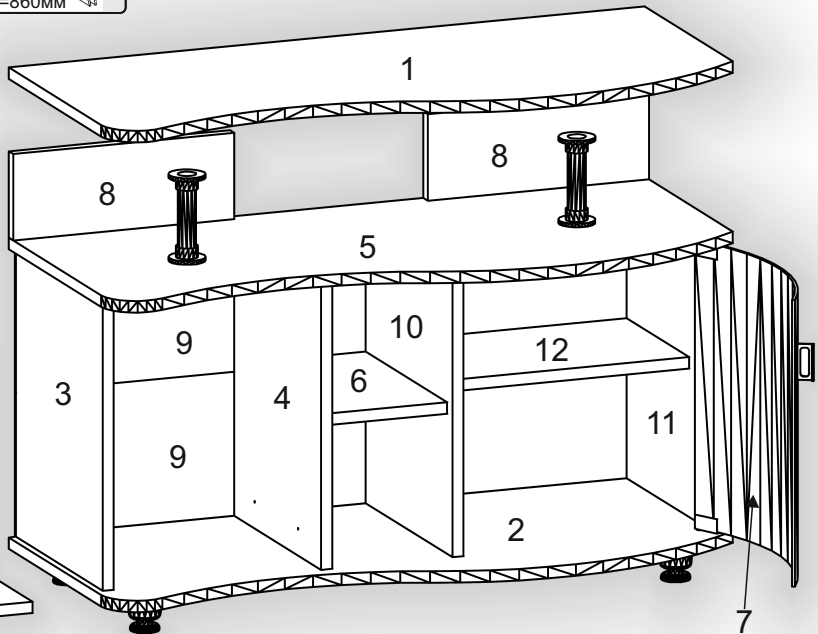

«Бостон»/«Boston»

№	довжина(мм) length(mm)	ширина(мм) width(mm)	кількість quantity
1.	920**	420**	1
2.	920*	420**	1
3.	400*	320	1
4.	400*	320	1
5.	920*	420**	1
6.	174*	300	1
7.	392	360	1
8.	320	120**	2

№	довжина(мм) length(mm)	ширина(мм) width(mm)	кількість quantity
9.	900	215	2
10	400*	320	1
11	400*	320	1
12	360*	230	1
13	284*	100	4
14	274*	100	2
15	195**	294**	2
16	275	305	2