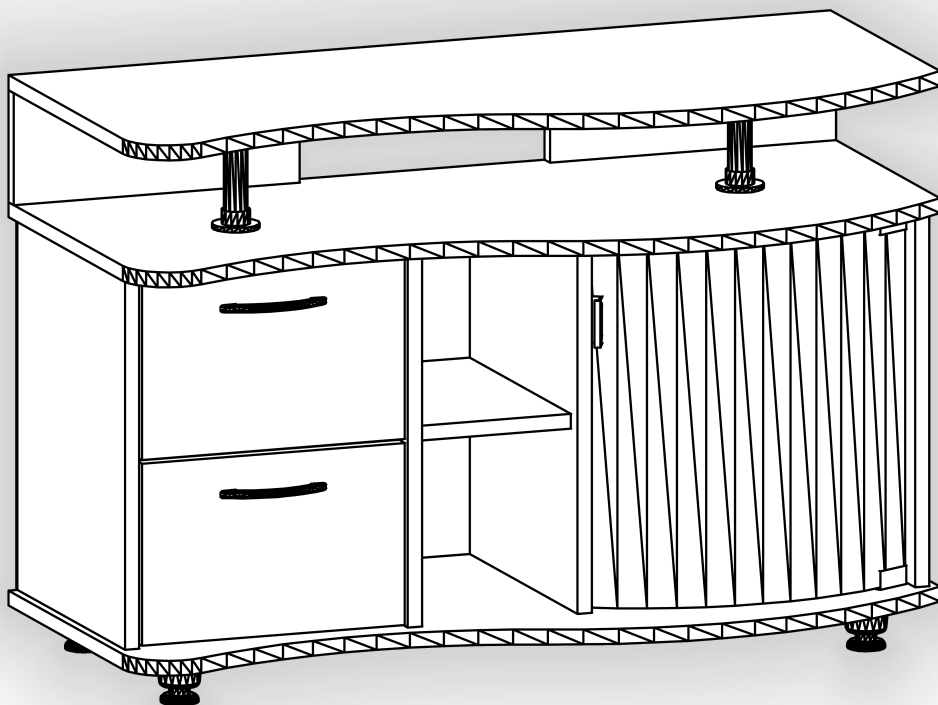

Запорізька меблева фабрика «Pehotin»
Made in Ukraine by «Pehotin»

Тумба ТВ «Бостон» TV Stand «Boston»

Д-920, Ш-520, В-620, мм.
L-920, W-520, H-620, mm.

Інструкція збірки
Assembly instruction

1

pehotin@gmail.com
pehotin.com.ua