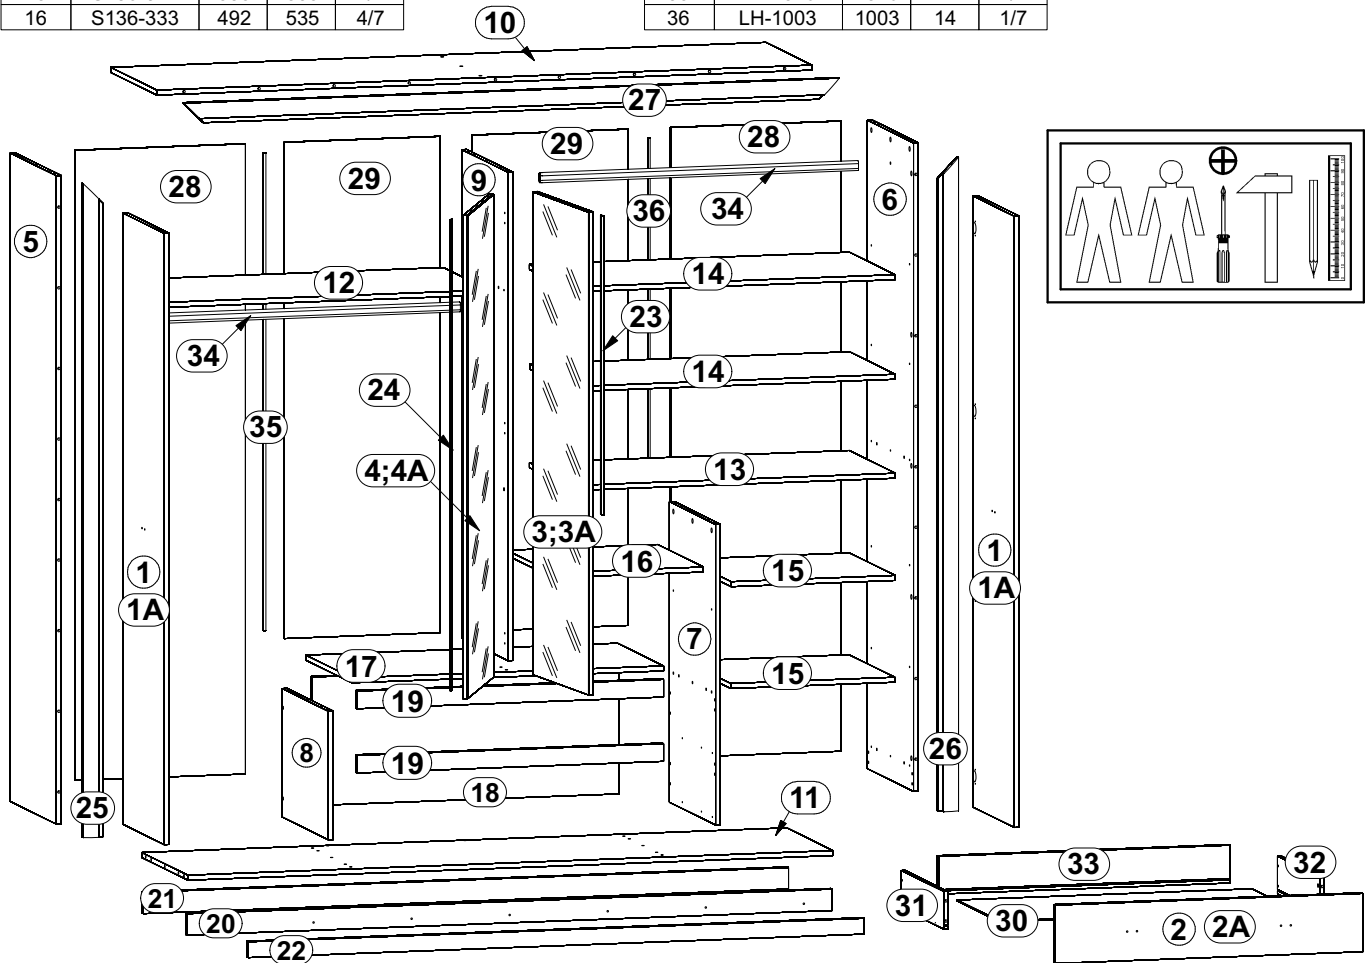

КОЕН

Шафа / Шкаф SZF4D2S

A	B	C	D	
1	S136-013	1940	488	6/7
1A	S136-013A	1940	488	6/7
2	S136-022	1004	185	6/7
2A	S136-022A	1004	185	6/7
3	S136-024	1534	498	7/7
3A	S136-024A	1534	498	7/7
4	S136-017	1534	498	7/7
4A	S136-017A	1534	498	7/7
5	S136-144	2058	540	1/7
6	S136-163	2058	540	1/7
7	S136-162	954	540	2/7
8	S136-164	408	540	2/7
9	S136-161	1550	540	1/7
10	S136-219	2138	540	2/7
11	S136-329	2105	540	2/7
12	S136-319	1044	535	3/7
13	S136-331	1044	540	3/7
14	S136-332	1044	535	3/7
15	S136-321	535	535	4/7
16	S136-333	492	535	4/7

- → Фасад ДСП
- → Фасад МДФ
- → Фасад ДСП
- → Фасад МДФ
- → Фасад ДСП
- → Фасад МДФ
- → Фасад ДСП
- → Фасад МДФ

A	B	C	D	
17	S136-330	1017	540	3/7
18	S136-5566	1000	408	3/7
19	S136-432	1000	56	2/7
20	S136-430	2105	68	2/7
21	S136-429	2105	68	2/7
22	S136-431	2009	50	2/7
23	S136-507	950	29	1/7
24	S136-505	1496	29	1/7
25	S136-593	2075	65	5/7
26	S136-594	2075	65	5/7
27	S136-598	2139	65	5/7
28	S136-919	2000	556	1/7
29	S136-925	1575	508	1/7
30	S136-924	962	498	4/7
31	S136-509	500	120	4/7
32	S136-510	500	120	4/7
33	S136-5565	951	120	4/7
34	DR-1039	1039	24	3/7
35	LH-1549	1549	14	1/7
36	LH-1003	1003	14	1/7

6x a68	8x a99	6x b33	8x b43	6x c317	20x d1	22x e1	16x e2	
12x e3	8x e32	82x f1	12x j30	8x k1	170x l1	4x n1	16x p1	
8x p25	15x p35	16x p51	16x p54	7x p94	46x r1	2x r10	8x r15	
50x r42	24x s2	4x t17	2x w26\CL	2x w26\CR	2x w26\DL	2x w26\DR	1x z1	
1x n2611	1x p38	1x n899	8x a63					Для фас. МДФ