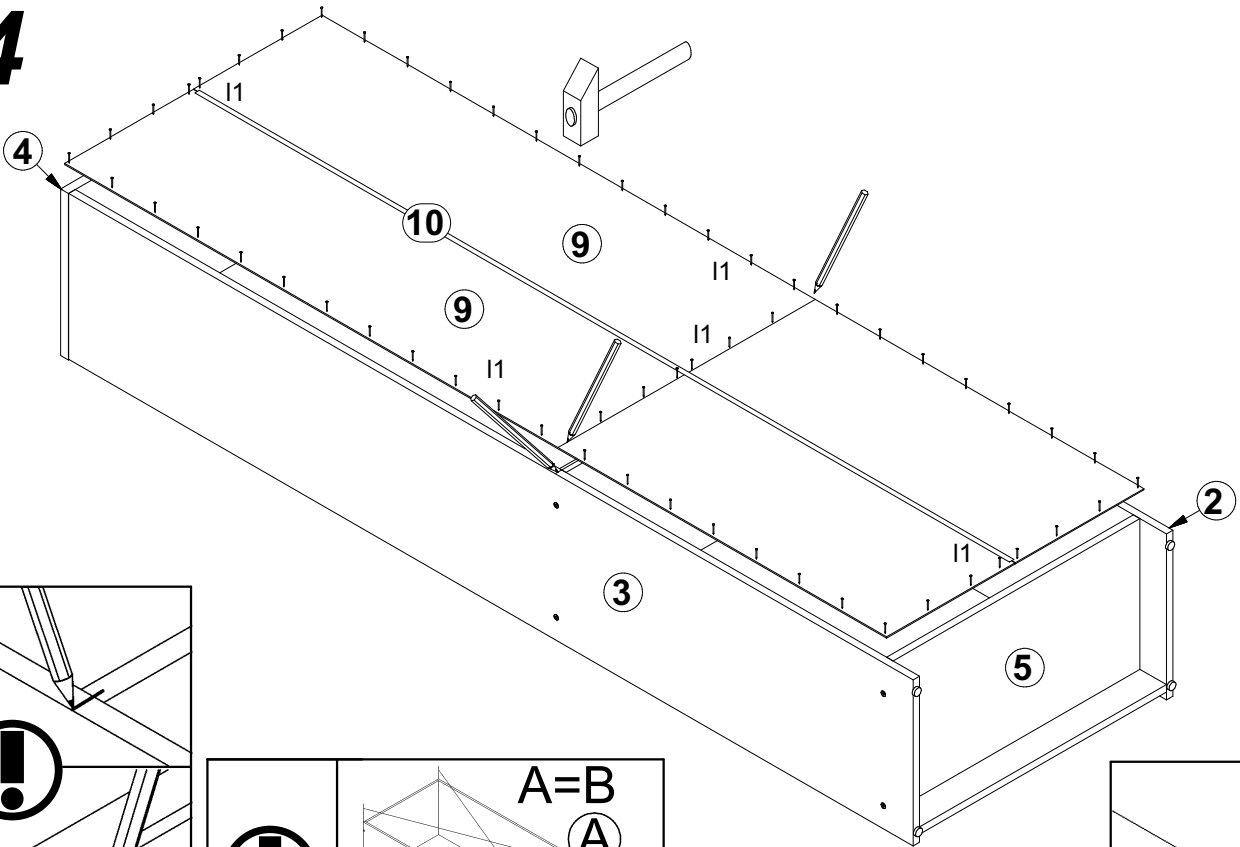

НЕПО / НЕРО

Пенал **REG1D**

A	B	C		D
1	S301-012	1863	563	3/3
2	S301-123	1946	332	1/3
3	S301-124	1946	332	1/3
4	S301-209	600	333	2/3
5	S301-314	569	329	2/3
6	S301-315	569	311	2/3
7	S301-316	565	310	2/3
8	S301-415	567	61	2/3
9	S301-913	1898	296	1/3
10	LH-1868	1868	14	1/3

4x a43	4x b19	1x c310	12x d1 ∅5x17 mm	12x e1 ∅7x50 mm	16x f1 ∅8x30 mm	4x k1	55x l1	8x p51 ∅3,5x15 mm
2x p87 ∅4x25 mm	8x s1	8x s4	1x n2611	1x p38 ∅3,5x16 mm	1x z1			

1

2

3

4

5