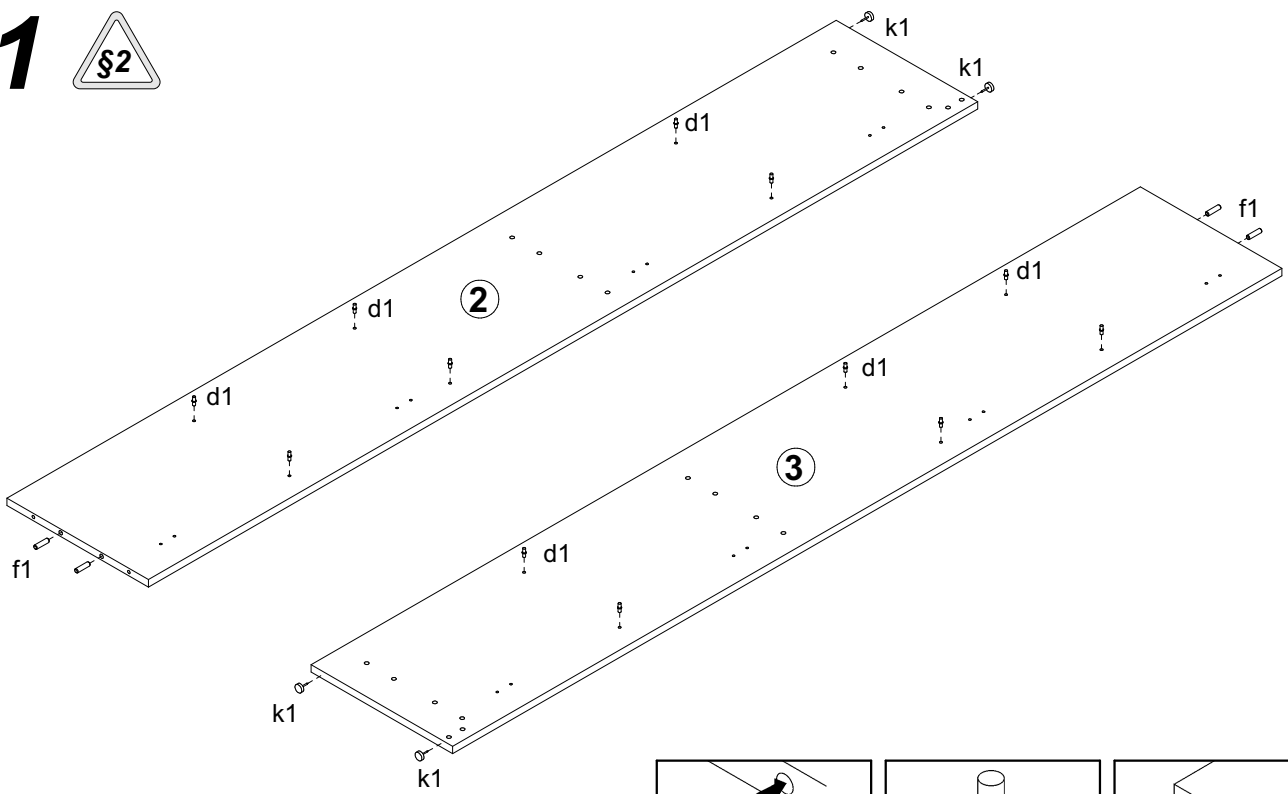

НЕПО / НЕРО

Пенал **REG1D**

A	B	C		D
1	S301-012	1863	563	3/3
2	S301-123	1946	332	1/3
3	S301-124	1946	332	1/3
4	S301-209	600	333	2/3
5	S301-314	569	329	2/3
6	S301-315	569	311	2/3
7	S301-316	565	310	2/3
8	S301-415	567	61	2/3
9	S301-913	1898	296	1/3
10	LH-1868	1868	14	1/3

4x a43	4x b19	1x c310	12x d1 ∅5x17 mm	12x e1 ∅7x50 mm	16x f1 ∅8x30 mm	4x k1	55x l1	8x p51 ∅3,5x15 mm
2x p87 ∅4x25 mm	8x s1	8x s4	1x n2611	1x p38 ∅3,5x16 mm	1x z1			

1

2

3

4

5