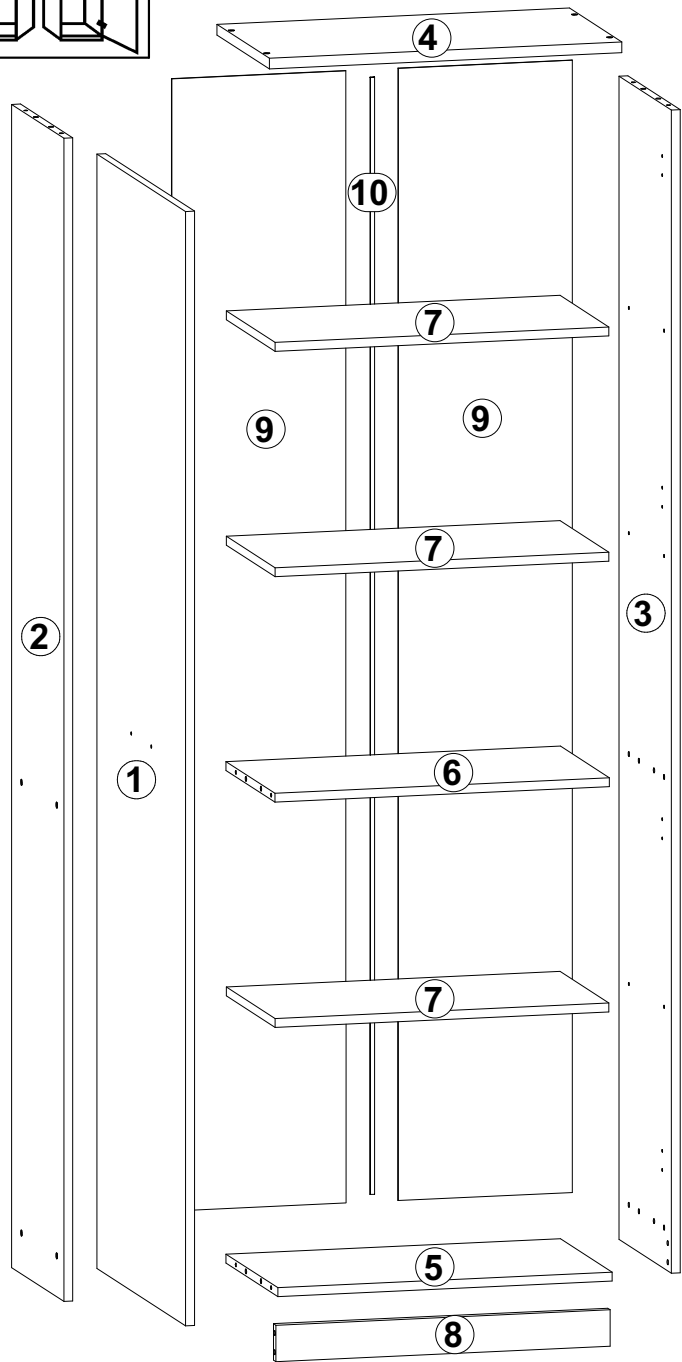

НЕПО / НЕРО

Пенал **REG1D**

A	B	C		D
1	S301-012	1863	563	3/3
2	S301-123	1946	332	1/3
3	S301-124	1946	332	1/3
4	S301-209	600	333	2/3
5	S301-314	569	329	2/3
6	S301-315	569	311	2/3
7	S301-316	565	310	2/3
8	S301-415	567	61	2/3
9	S301-913	1898	296	1/3
10	LH-1868	1868	14	1/3

4x a43	4x b19	1x c310	12x d1 ∅5x17 mm	12x e1 ∅7x50 mm	16x f1 ∅8x30 mm	4x k1	55x l1	8x p51 ∅3,5x15 mm
2x p87 ∅4x25 mm	8x s1	8x s4	1x n2611	1x p38 ∅3,5x16 mm	1x z1			

1

2

3

4

5