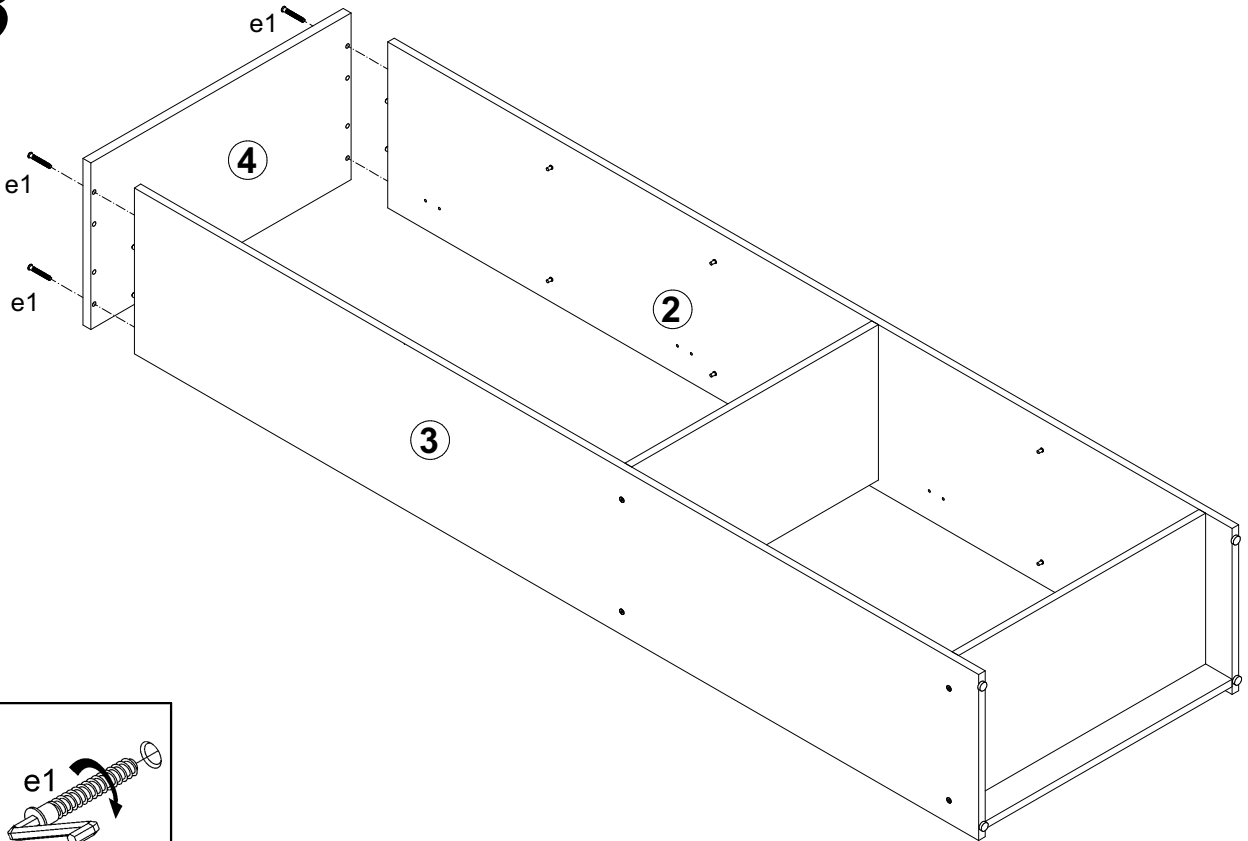

НЕПО / НЕРО

Пенал **REG1D**

A	B	C		D
1	S301-012	1863	563	3/3
2	S301-123	1946	332	1/3
3	S301-124	1946	332	1/3
4	S301-209	600	333	2/3
5	S301-314	569	329	2/3
6	S301-315	569	311	2/3
7	S301-316	565	310	2/3
8	S301-415	567	61	2/3
9	S301-913	1898	296	1/3
10	LH-1868	1868	14	1/3

4x a43	4x b19	1x c310	12x d1 ∅5x17 mm	12x e1 ∅7x50 mm	16x f1 ∅8x30 mm	4x k1	55x l1	8x p51 ∅3,5x15 mm
2x p87 ∅4x25 mm	8x s1	8x s4	1x n2611	1x p38 ∅3,5x16 mm	1x z1			

1

2

3

4

5