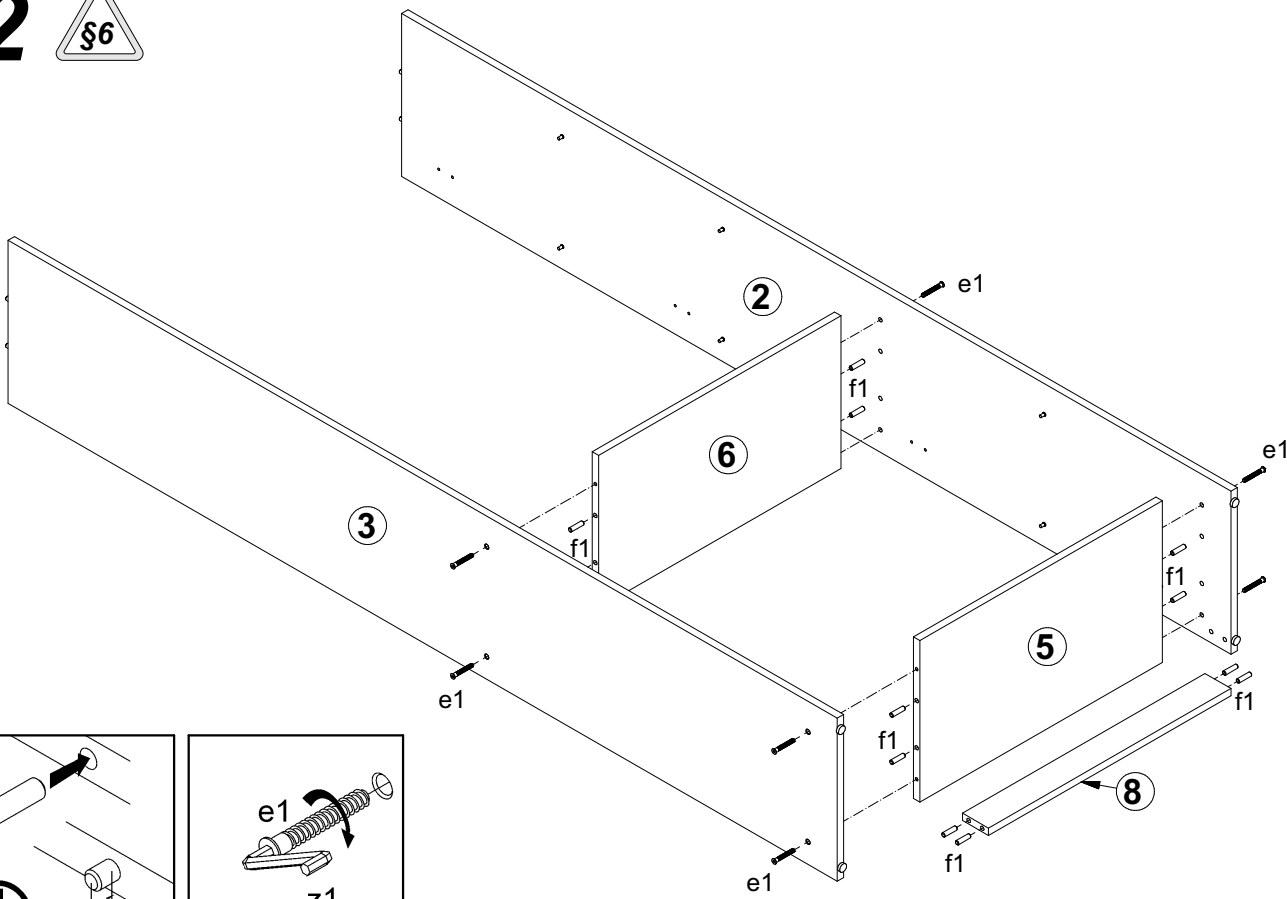

НЕПО / НЕРО

Пенал **REG1D**

A	B	C		D
1	S301-012	1863	563	3/3
2	S301-123	1946	332	1/3
3	S301-124	1946	332	1/3
4	S301-209	600	333	2/3
5	S301-314	569	329	2/3
6	S301-315	569	311	2/3
7	S301-316	565	310	2/3
8	S301-415	567	61	2/3
9	S301-913	1898	296	1/3
10	LH-1868	1868	14	1/3

4x a43	4x b19	1x c310	12x d1 ∅5x17 mm	12x e1 ∅7x50 mm	16x f1 ∅8x30 mm	4x k1	55x l1	8x p51 ∅3,5x15 mm
2x p87 ∅4x25 mm	8x s1	8x s4	1x n2611	1x p38 ∅3,5x16 mm	1x z1			

1

2

3

4

5