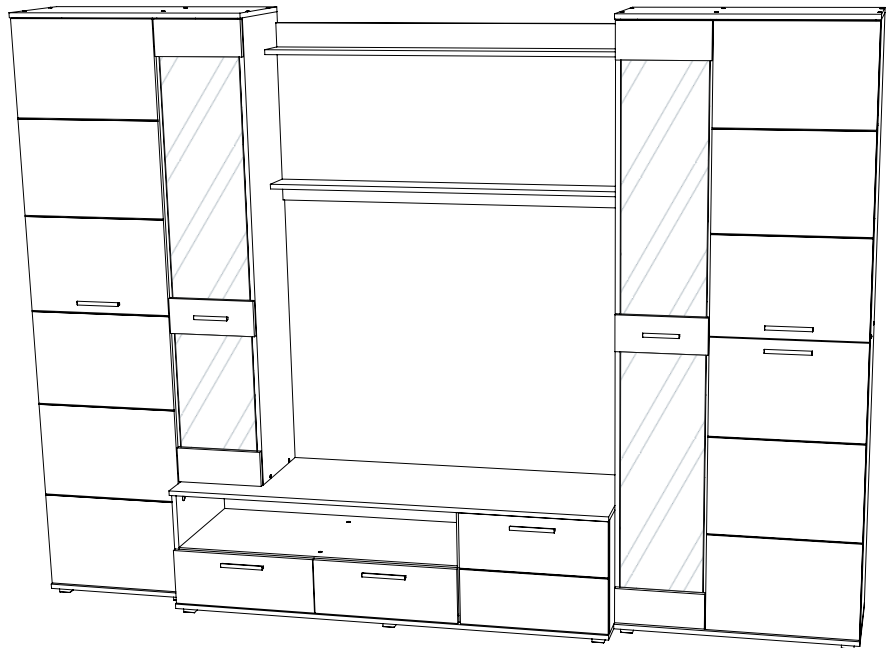

Гостиная Рим Rim hall

1	1962	496	16	x1
2	508	350	16	x1
3	1968	330	16	x5
4	1563	330	16	x1
5	330	276	16	x1
6	476	325	16	x10
7	320	274	4	x9

8	800	350	16	x3
9	497	332	4	x6
10	1576	294	4	x1
11	297	120	16	x6
12	840	272	4	x3
13	440	272	4	x1
14	796	332	4	x6

15	978	496	16	x2
16	1500	450	16	x2
17	430	389	16	x3
18	430	182	16	x1
19	476	430	16	x1
20	1496	417	4	x1
21	495	385	16	x1

22	495	190	16	x2
23	400	125	16	x4
24	423	125	16	x2
25	450	405	4	x2
26	1208	120	16	x2
27	1208	600	16	x1
28	976	430	16	x1