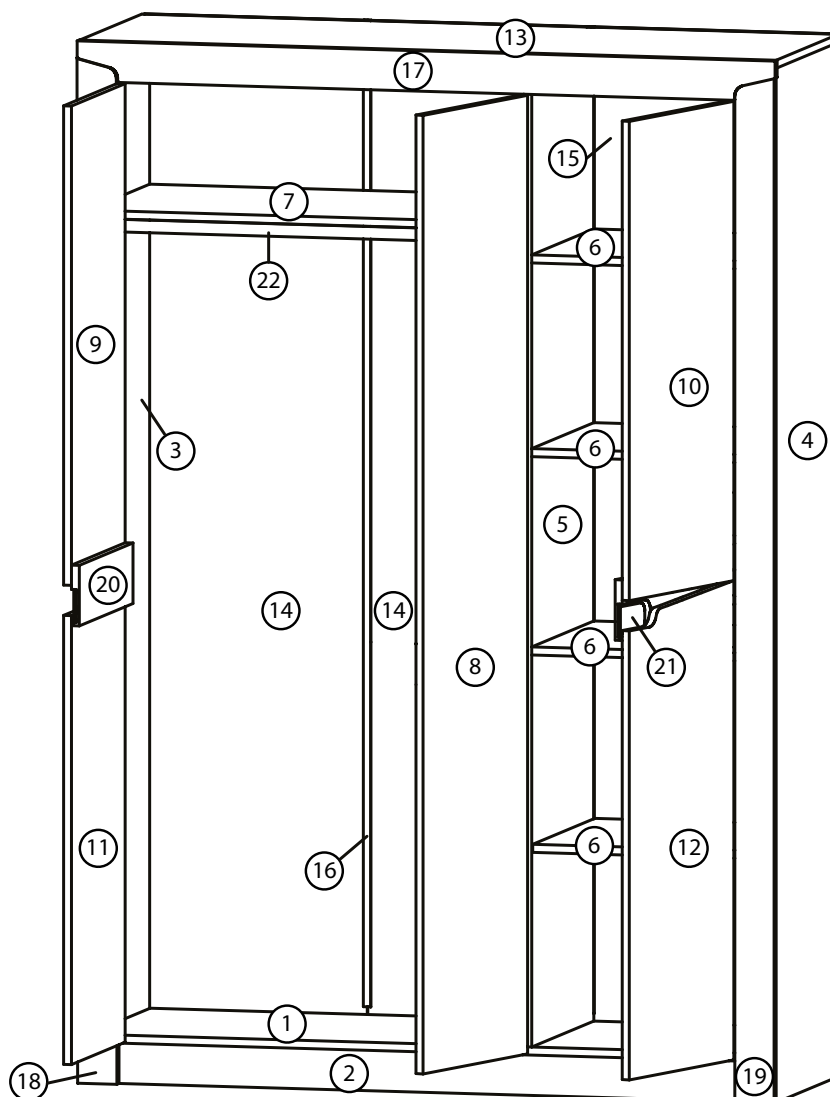

Либерти Шкаф 1420

1420x500x2070

Детали шкафа

- | | | | |
|-----|----------------------------------|-----|--|
| 1. | 1386x480 – 1 шт. дно | 12. | 949x413 – 1 шт. фасад низ право |
| 2. | 1386x80 – 2 шт. царга низ | 13. | 1418x480 – 1 шт. крышка |
| 3. | 2050x480 – 1 шт. стойка лево | 14. | 1980x505 – 1шт. ДВП |
| 4. | 2050x480 – 1 шт. стойка право | 15. | 1980x454 – 2шт. ДВП |
| 5. | 1954x480 – 1 шт. стойка внутр. | 16. | 1952 Стык ДВП |
| 6. | 483x480 – 4 шт. полки | 17. | 1421x80 – 1 шт. МДФ планка верх |
| 7. | 887x480 – 1 шт. полка | 18. | 2032x80 – 1 шт. МДФ планка лево |
| 8. | 1902x413 – 1 шт. фасад | 19. | 2032x80 – 1 шт. МДФ планка право |
| 9. | 949x413 – 1 шт. фасад верх лево | 20. | 411x120 – 1 шт. МДФ планка фасад лево |
| 10. | 949x413 – 1 шт. фасад верх право | 21. | 411x120 – 1 шт. МДФ планка фасад право |
| 11. | 949x413 – 1 шт. фасад низ лево | 22. | 884мм – 1шт. труба Ø 25мм |