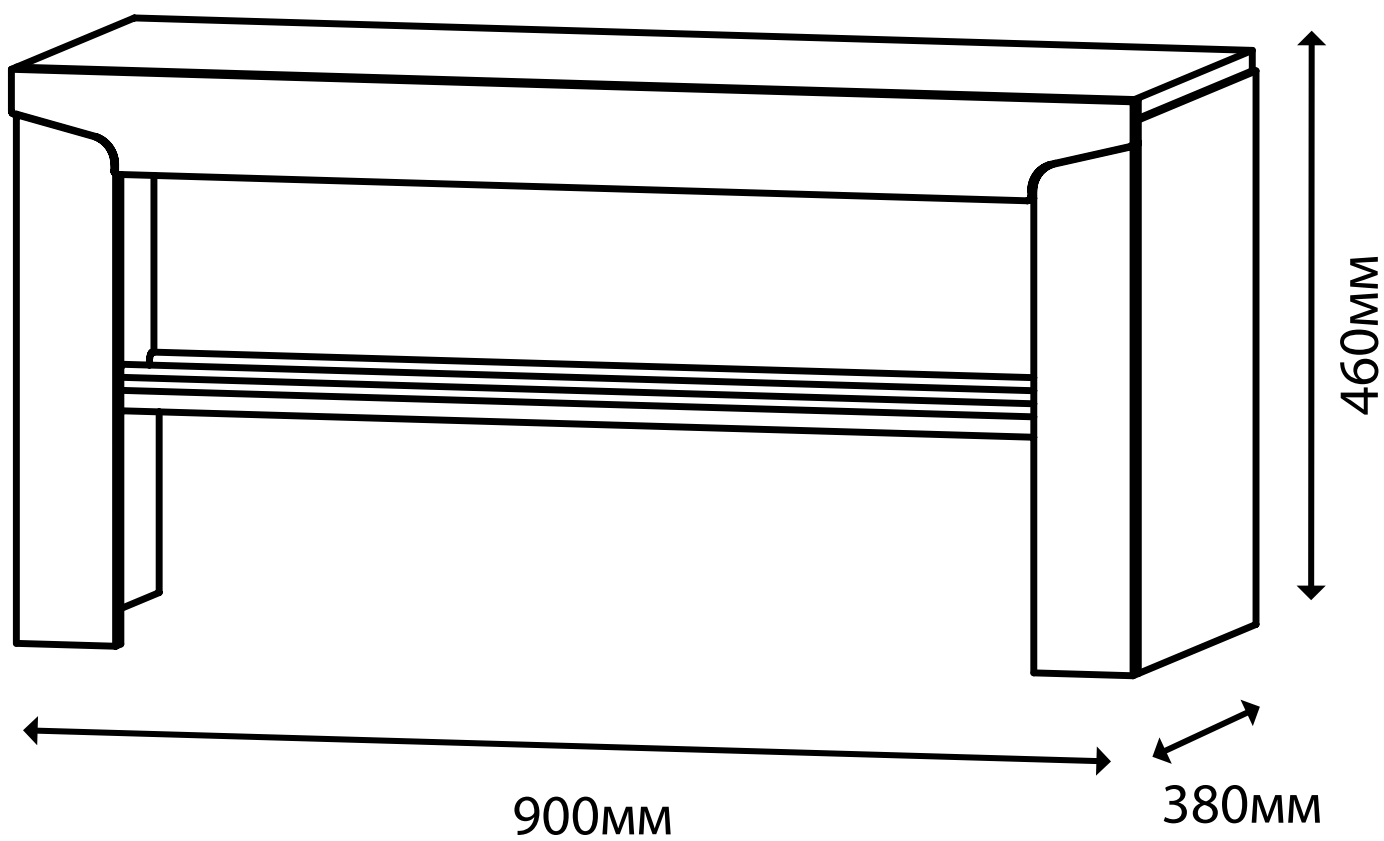

Либерти

Тумба под обувь

Детали:

- | | |
|--------------------|-------------------------------------------------|
| ①. 439x360 – 1 шт. | ⑥. 421x80 – 1 шт. |
| ②. 439x360 – 1 шт. | ⑦. 902x80 – 1 шт. |
| ③. 900x360 – 1 шт. | ⑧. 886 Труба хром Ø 16мм – 4 шт. |
| ④. 868x250 – 1 шт. | ⑨. 895*375 – 1 шт. (Приобретается
отдельно). |
| ⑤. 421x80 – 1 шт. | |