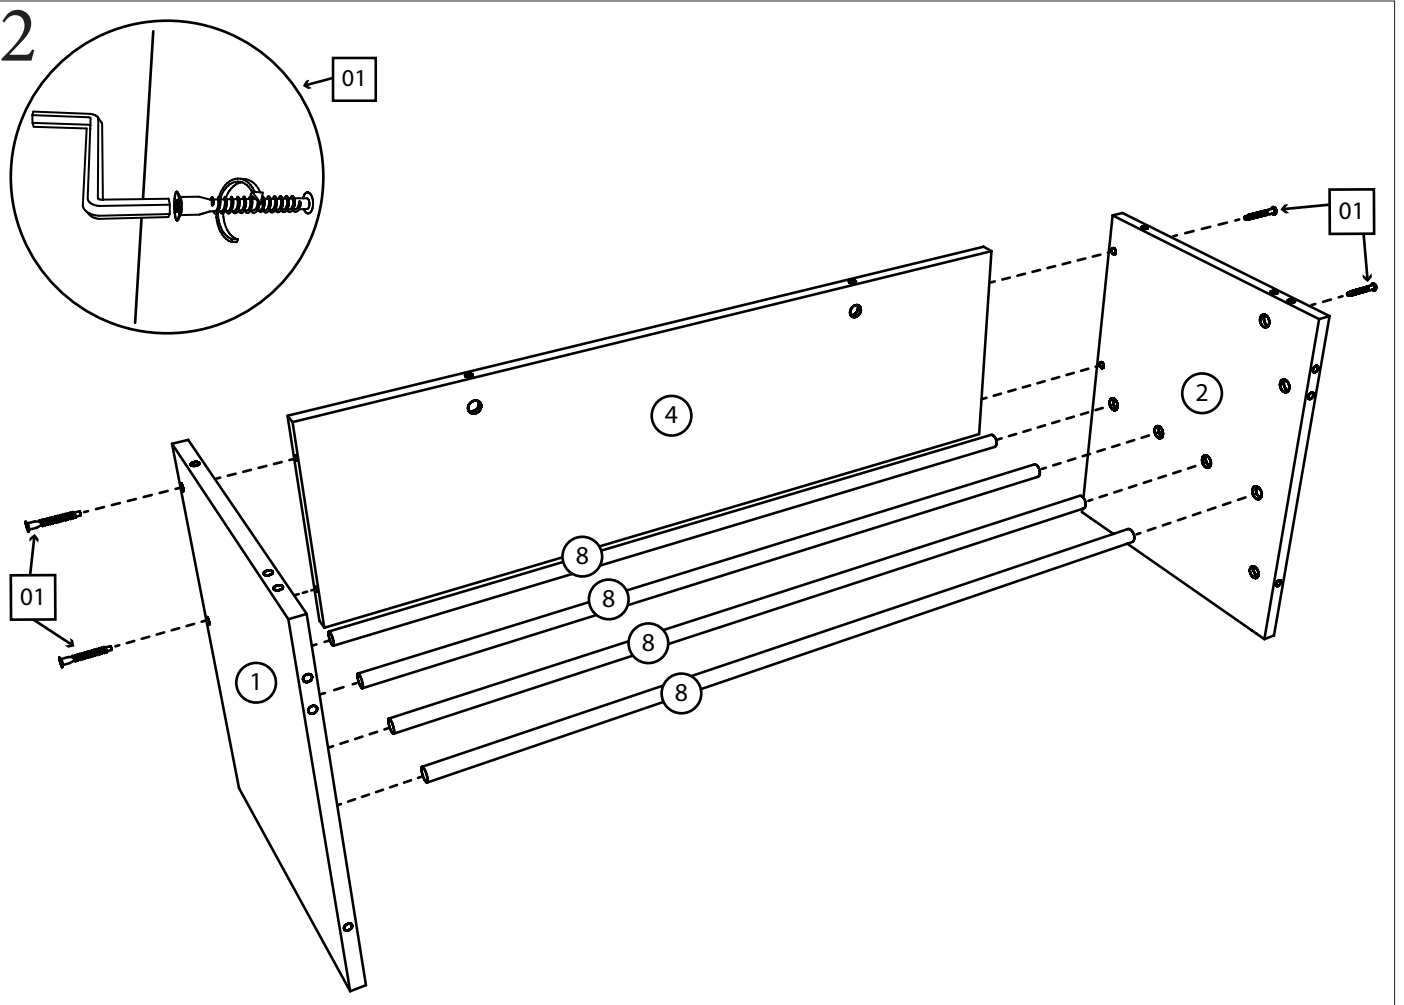

Либерти

Тумба под обувь

Детали:

- | | |
|--------------------|-------------------------------------------------|
| ①. 439x360 – 1 шт. | ⑥. 421x80 – 1 шт. |
| ②. 439x360 – 1 шт. | ⑦. 902x80 – 1 шт. |
| ③. 900x360 – 1 шт. | ⑧. 886 Труба хром Ø 16мм – 4 шт. |
| ④. 868x250 – 1 шт. | ⑨. 895*375 – 1 шт. (Приобретается
отдельно). |
| ⑤. 421x80 – 1 шт. | |

Фурнитура:

<p>01</p> <p>4 шт.</p>  <p>Конфирмат 6,3x50</p>	<p>02</p> <p>4 шт.</p>  <p>Саморез 4x30</p>	<p>03</p> <p>12 шт.</p>  <p>Минификс Болт</p>
<p>04</p> <p>12 шт.</p>  <p>Минификс эксцентрик</p>	<p>05</p> <p>6 шт.</p>  <p>Шкант 35мм</p>	<p>06</p> <p>4 шт.</p>  <p>Заглушка на конфирмат</p>
<p>07</p> <p>4 шт.</p>  <p>Ножка-гвоздь</p>		