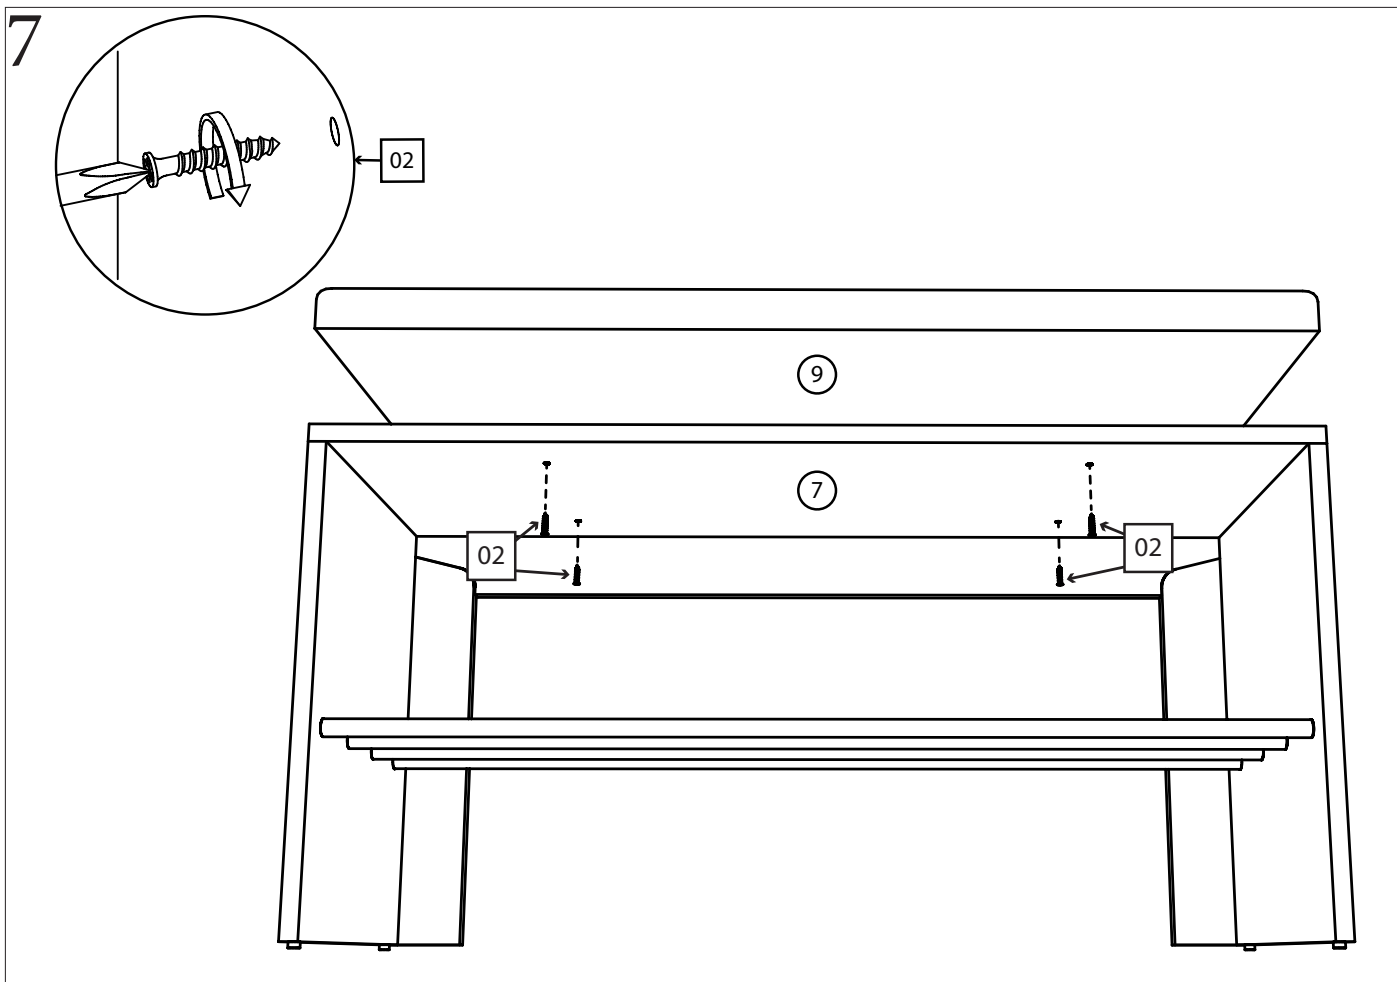

Уважаемые покупатели!

Для удобства транспортировки и предохранения от повреждений, изделие поставляется в разобранном виде. Во избежание перекоса изделие следует собирать на ровном полу, покрытом тканью или бумагой. Собирайте изделие в точном соответствии с инструкцией.

Правила эксплуатации и гарантии

Изделие нужно эксплуатировать в сухих помещениях. Сырость и близость расположения источников тепла вызывает ускорение старения защитно-декоративных покрытий, а также деформацию мебельных щитов. Все поверхности следует предохранять от попадания влаги. Очистку мебели рекомендуется производить специальным средством, предназначенным для этих целей в соответствии с прилагаемыми к ним инструкциями.

Внимание!

В случае сборки неквалифицированными сборщиками — претензии по качеству не принимаются.