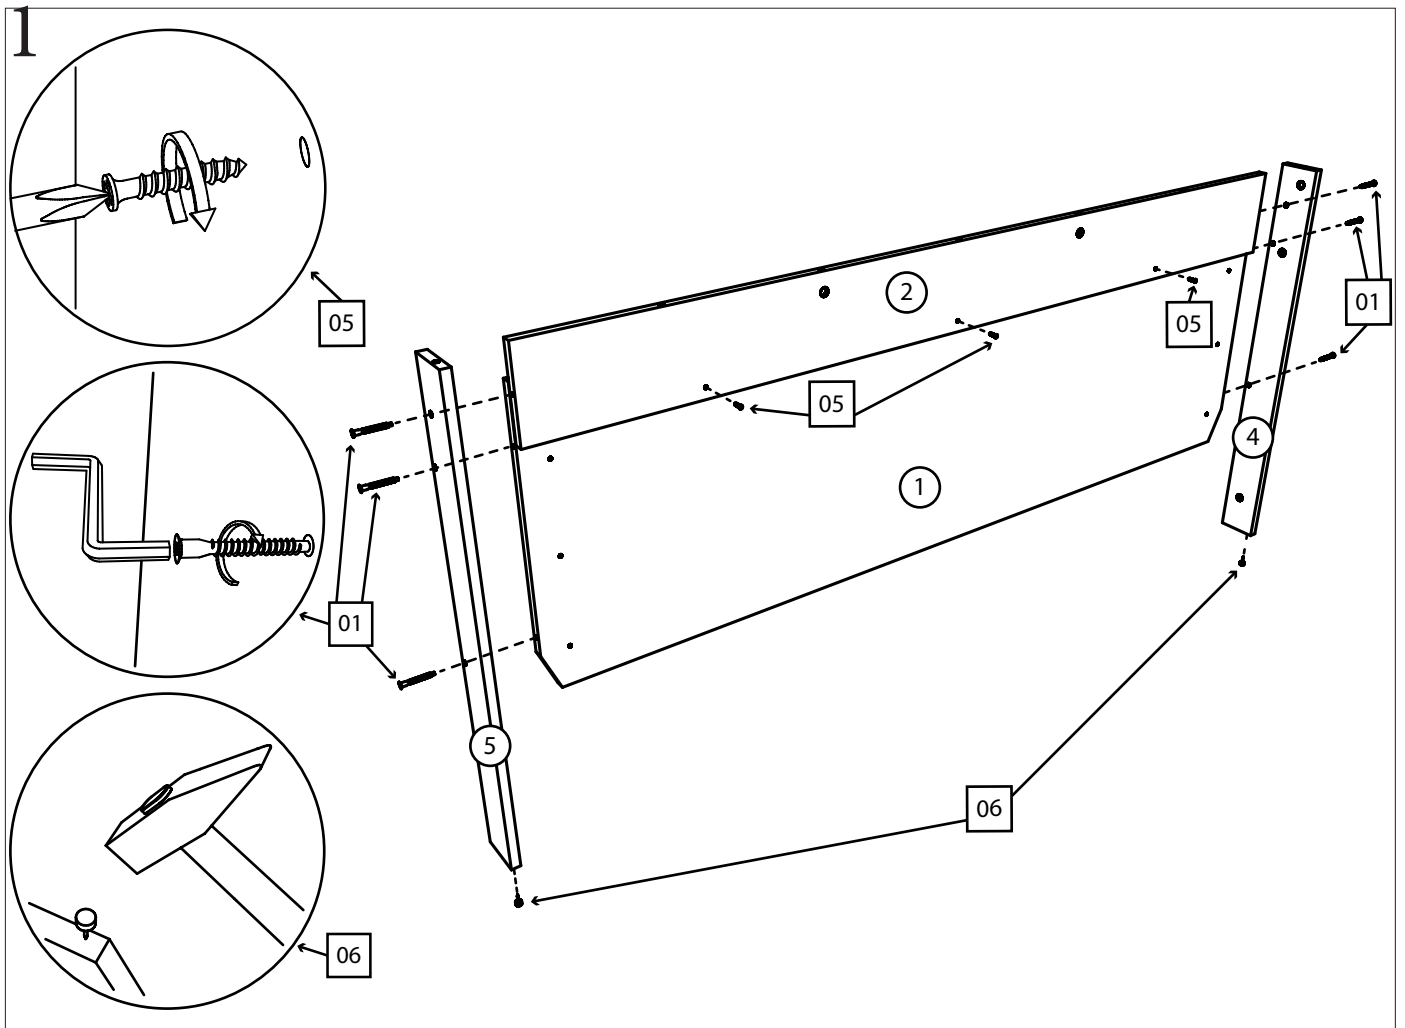

Либерти

кровать

(1600x2000)

Детали:

- | | | | |
|----|------------------|----|------------------|
| ①. | 1636x520 – 1 шт. | ⑪. | 320x160 – 1 шт. |
| ②. | 1636x160 – 1 шт. | ⑫. | 2000x240 – 2 шт. |
| ③. | 1669x80 – 1 шт. | ⑬. | 1633x240 – 1 шт. |
| ④. | 834x80 – 1 шт. | ⑭. | 1600x170 – 1шт. |
| ⑤. | 834x80 – 1 шт. | ⑮. | 1600x160 – 2шт. |
| ⑥. | 815x160 – 1 шт. | ⑯. | 1600x100 – 1шт. |
| ⑦. | 815x160 – 1 шт. | ⑰. | 1240x250 – 2 шт. |
| ⑧. | 1672x80 – 1 шт. | ⑱. | 1260x250 – 2 шт. |
| ⑨. | 320x100 – 2 шт. | | |
| ⑩. | 320x160 – 1 шт. | | |

Фурнитура:

01	38 шт.	02	9 шт.	03	12 шт.	04	12 шт.
							
Конфирмат 6,3x50		Шкант 35мм		Минификс Болт		Минификс эксцентрик	
05	25 шт.	06	20 шт.	07	14 шт.	08	24 шт.
							
Саморез 4x30		Ножка-гвоздь		Заглушка на конфирмат		Саморез 3,5x50	