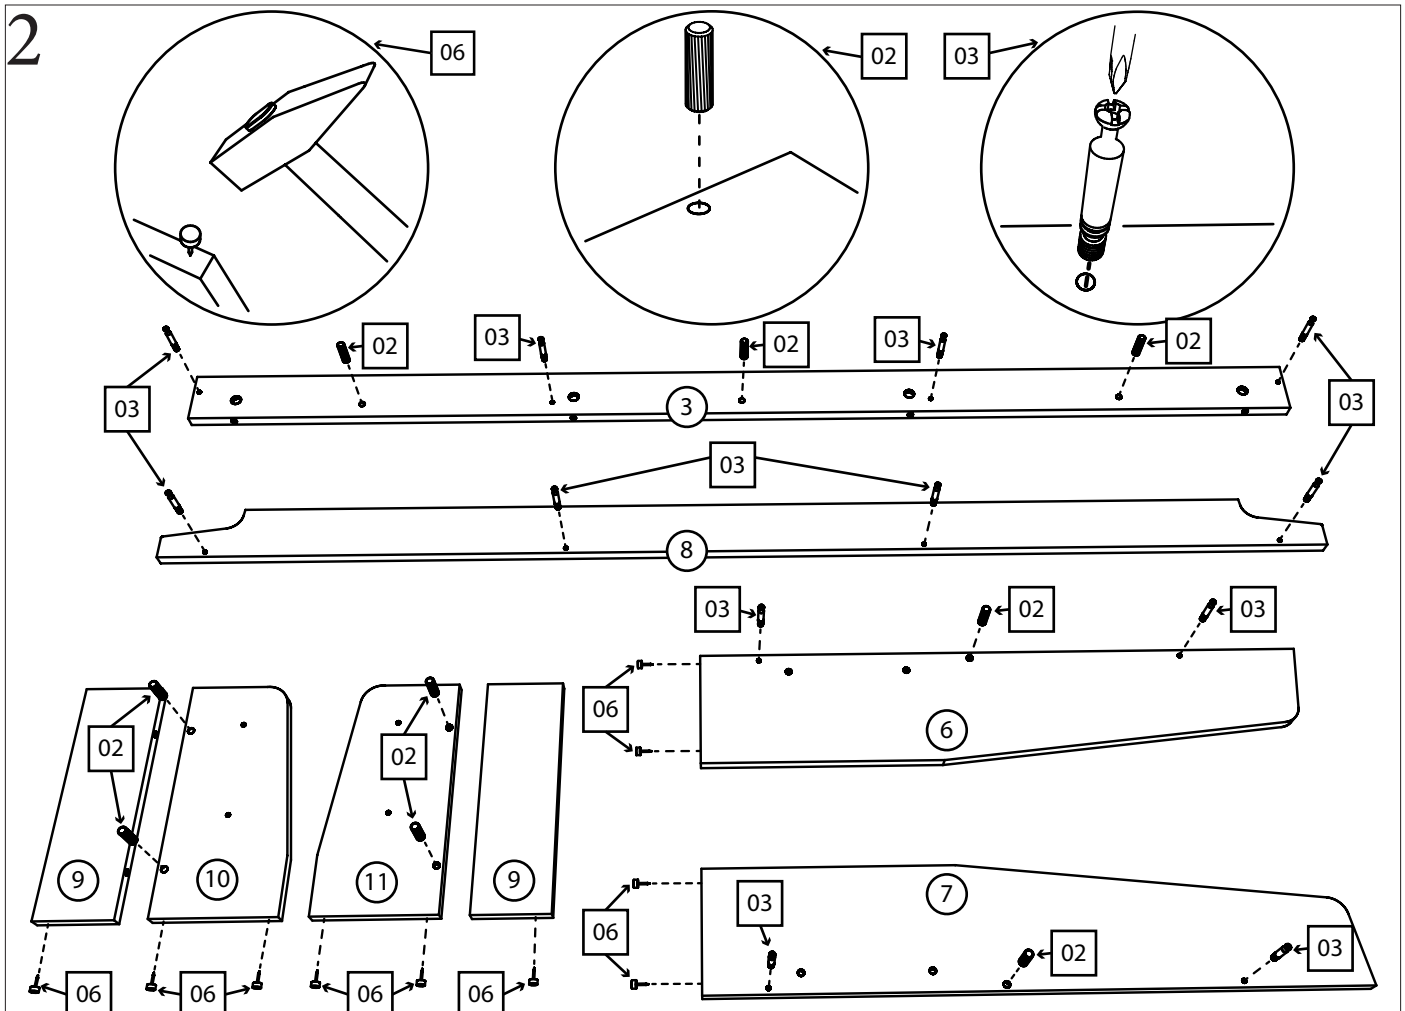

Либерти

кровать

(1600x2000)

Детали:

- | | | | |
|----|------------------|----|------------------|
| ①. | 1636x520 – 1 шт. | ⑪. | 320x160 – 1 шт. |
| ②. | 1636x160 – 1 шт. | ⑫. | 2000x240 – 2 шт. |
| ③. | 1669x80 – 1 шт. | ⑬. | 1633x240 – 1 шт. |
| ④. | 834x80 – 1 шт. | ⑭. | 1600x170 – 1шт. |
| ⑤. | 834x80 – 1 шт. | ⑮. | 1600x160 – 2шт. |
| ⑥. | 815x160 – 1 шт. | ⑯. | 1600x100 – 1шт. |
| ⑦. | 815x160 – 1 шт. | ⑰. | 1240x250 – 2 шт. |
| ⑧. | 1672x80 – 1 шт. | ⑱. | 1260x250 – 2 шт. |
| ⑨. | 320x100 – 2 шт. | | |
| ⑩. | 320x160 – 1 шт. | | |

Фурнитура:

01	38 шт.	02	9 шт.	03	12 шт.	04	12 шт.
							
Конфирмат 6,3x50		Шкант 35мм		Минификс Болт		Минификс эксцентрик	
05	25 шт.	06	20 шт.	07	14 шт.	08	24 шт.
							
Саморез 4x30		Ножка-гвоздь		Заглушка на конфирмат		Саморез 3,5x50	