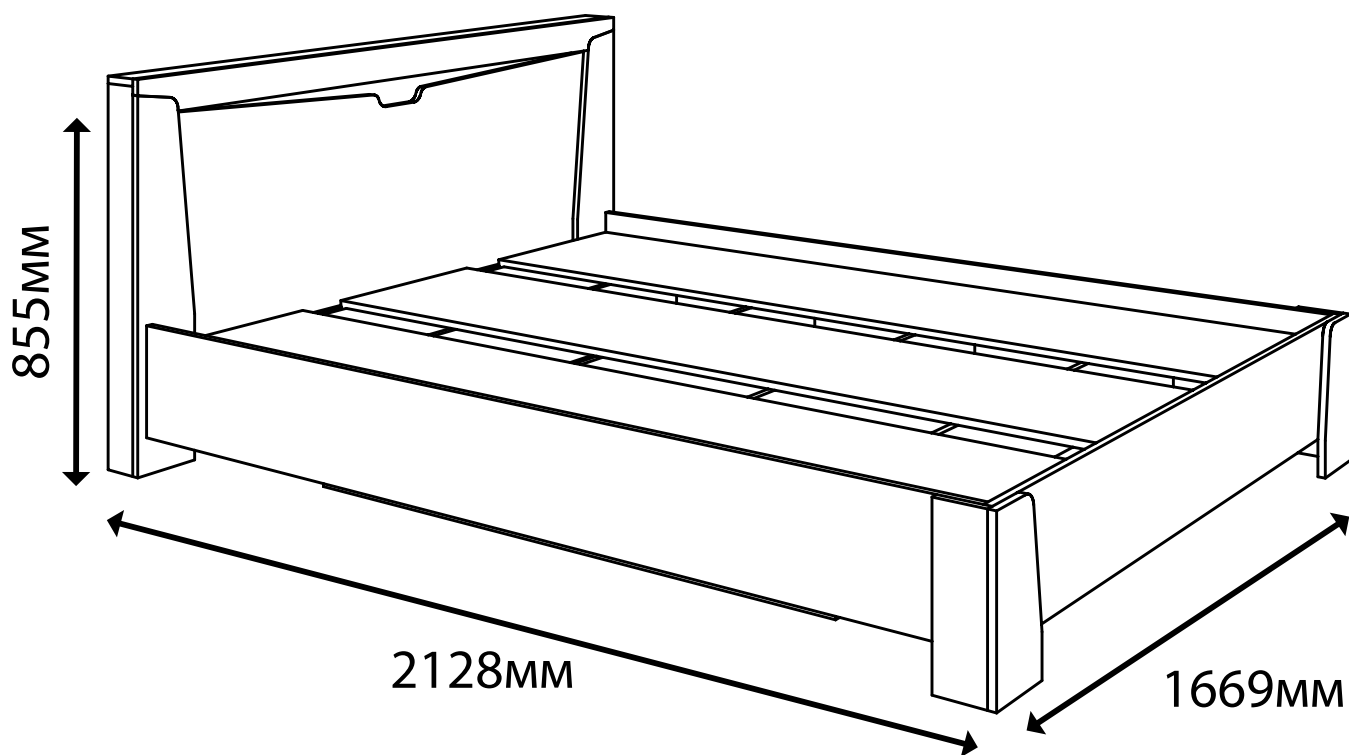

Либерти

кровать

(1600x2000)

Детали:

- | | | | |
|----|------------------|----|------------------|
| ①. | 1636x520 – 1 шт. | ⑪. | 320x160 – 1 шт. |
| ②. | 1636x160 – 1 шт. | ⑫. | 2000x240 – 2 шт. |
| ③. | 1669x80 – 1 шт. | ⑬. | 1633x240 – 1 шт. |
| ④. | 834x80 – 1 шт. | ⑭. | 1600x170 – 1шт. |
| ⑤. | 834x80 – 1 шт. | ⑮. | 1600x160 – 2шт. |
| ⑥. | 815x160 – 1 шт. | ⑯. | 1600x100 – 1шт. |
| ⑦. | 815x160 – 1 шт. | ⑰. | 1240x250 – 2 шт. |
| ⑧. | 1672x80 – 1 шт. | ⑱. | 1260x250 – 2 шт. |
| ⑨. | 320x100 – 2 шт. | | |
| ⑩. | 320x160 – 1 шт. | | |