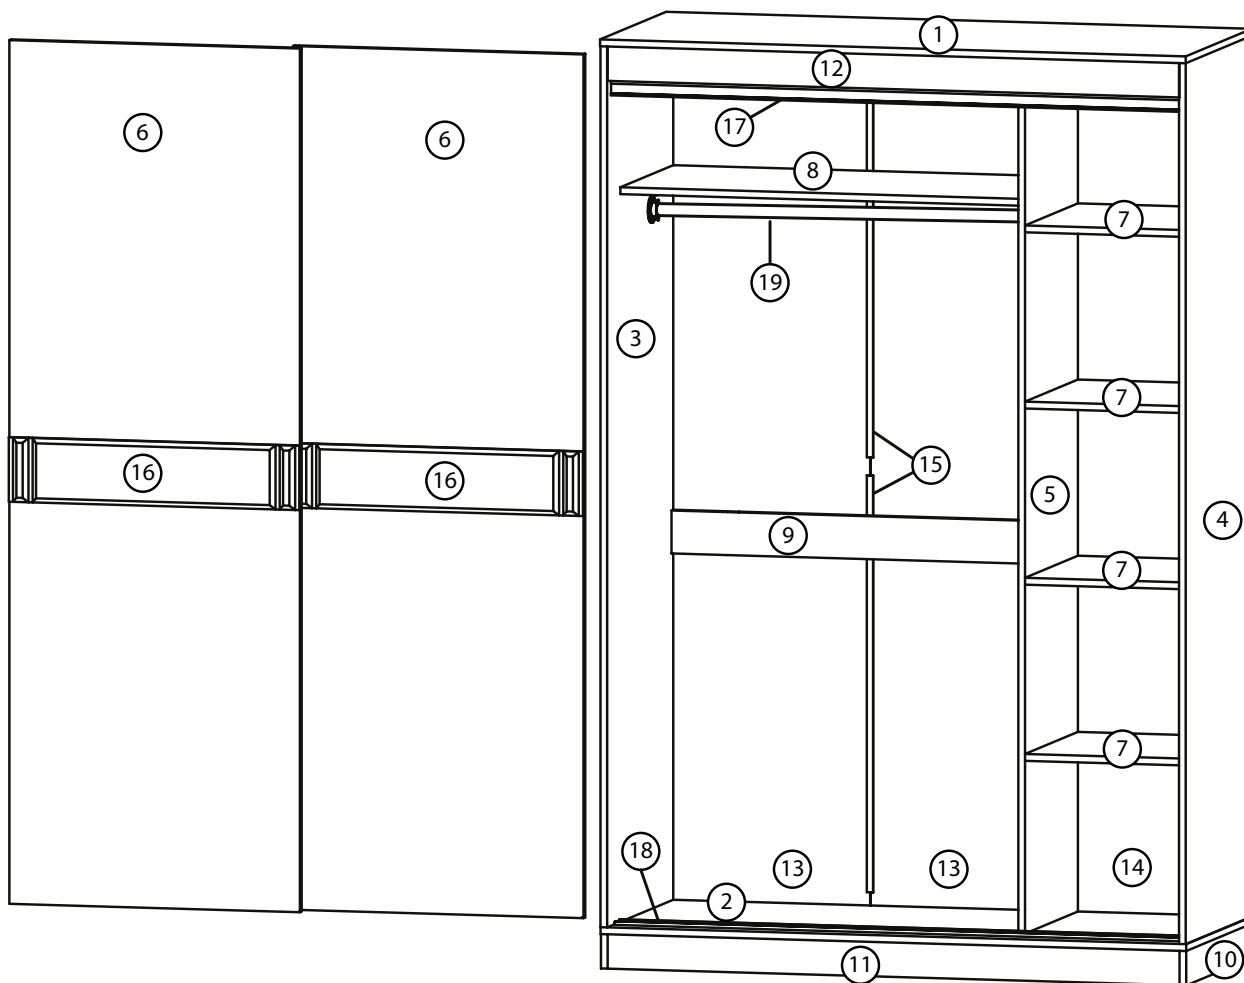

Соната Шкаф купе 1400

1400x600x2165

Детали шкафа

- | | | | |
|-----|--------------------------------|-----|-----------------------------------|
| 1. | 1400x600 – 1 шт. верх. | 11. | 1366x80 – 2 шт. цоколь |
| 2. | 1400x600 – 1 шт. низ | 12. | 1366x80 – 1 шт. планка |
| 3. | 2050x600 – 1 шт. стойка лево | 13. | 2080x421 – 1 шт. ДВП задн. стенка |
| 4. | 2050x600 – 1 шт. стойка право | 14. | 2080x486 – 2шт. ДВП задн. стенка |
| 5. | 2050x480 – 1 шт. стойка внутр. | 15. | 973 – 2шт. стык |
| 6. | 2010x694 – 2 шт. дверь | 16. | 695x150 – 2шт. МДФ накладка |
| 7. | 400x480 – 4 шт. полка мал. | 17. | 1364 – 1 шт. рельс верх |
| 8. | 950x480 – 1 шт. полка большая | 18. | 1364 – 1 шт. рельс низ |
| 9. | 950x100 – 1 шт. планка | 19. | 948мм – 1шт. труба Ø 25мм |
| 10. | 570x80 – 2 шт. цоколь бок | | |